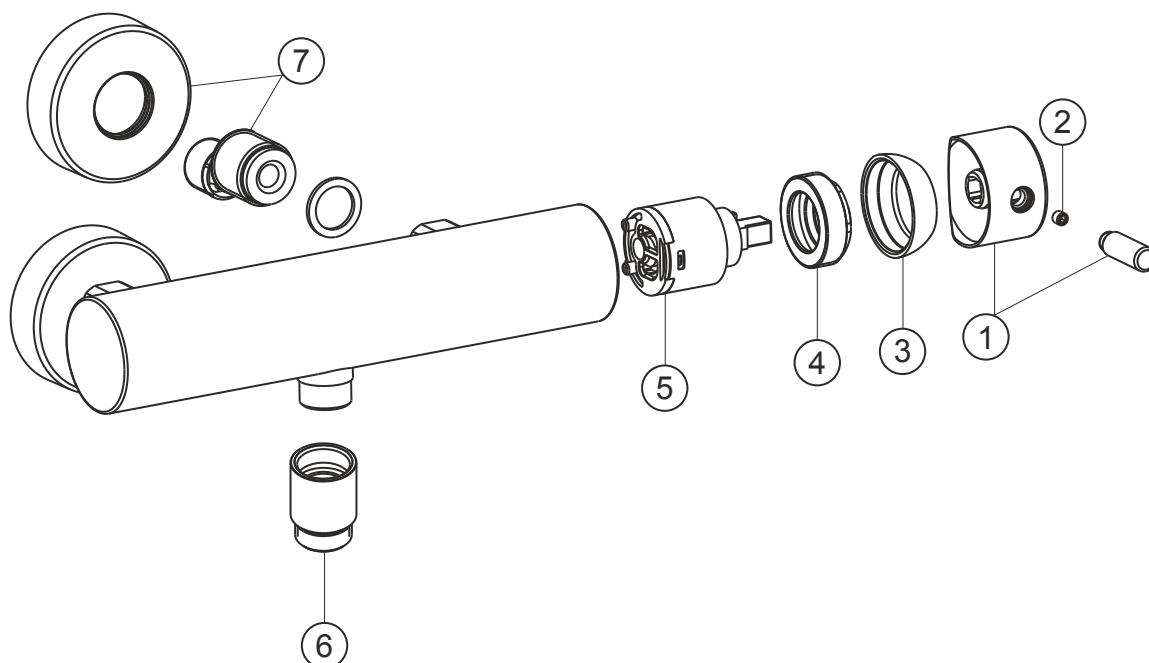

DEEP

Brausebatterie Aufputz

chrom

18.210000.1.01

herzbach

DEEP

Brausebatterie Aufputz

chrom

18.210000.1.01

Ersatzteilliste

Pos.	Beschreibung	Art.-Nr.	Preisgruppe	VE
1	Griffhebel	80.143606.1.01	8	1
2	Inbusschraube M5x5	80.500183.1.09	1	1
3	Glockenkappe	80.518121.1.01	5	1
4	Konerring	80.518120.1.09	2	1
5	Kartusche	80.650046.1.09	7	1
6	Rückflussverhinderer	80.121100.1.01	5	1
7	S-Anschluss mit Rosette	80.519122.1.01	7	1