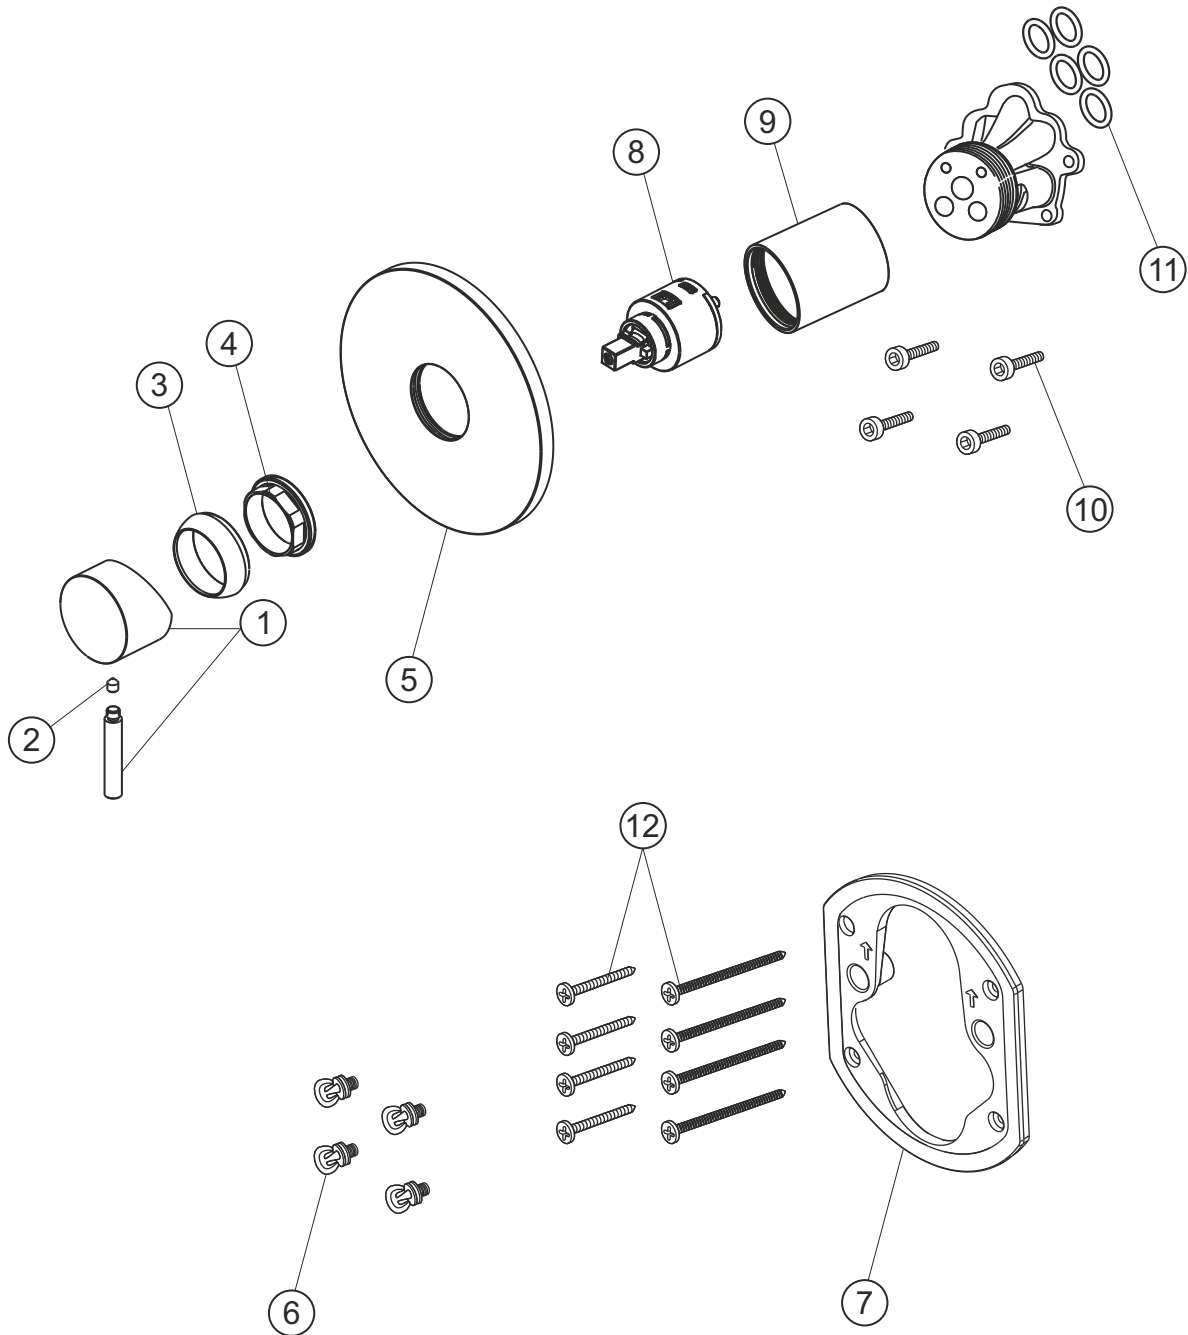

DEEP

Brausebatterie Unterputz

Farbset chrom
18.210550.1.01

herzbach

DEEP

Brausebatterie Unterputz

Farbset chrom

18.210550.1.01

Ersatzteilliste

Pos.	Beschreibung	Art.-Nr.	Preisgruppe	VE
1	Griffhebel	80.441800.1.01	8	1
2	Inbusschraube	80.138122.1.09	1	1
3	Glockenkappe	80.569400.1.01	3	1
4	Konerring	80.569500.1.09	2	1
5	Blende	80.530055.1.01	9	1
6	Blendenbefestigung	80.569600.1.09	3	4
7	Blendenrahmen	80.569100.1.09	5	1
8	Kartusche	80.568600.1.09	7	1
9	Hülse	80.569700.1.01	7	1
10	Schraubensatz	80.569200.1.09	3	4
11	Dichtungssatz	80.569900.1.09	4	5
12	Befestigungsschrauben	80.570000.1.09	3	8

herzbach