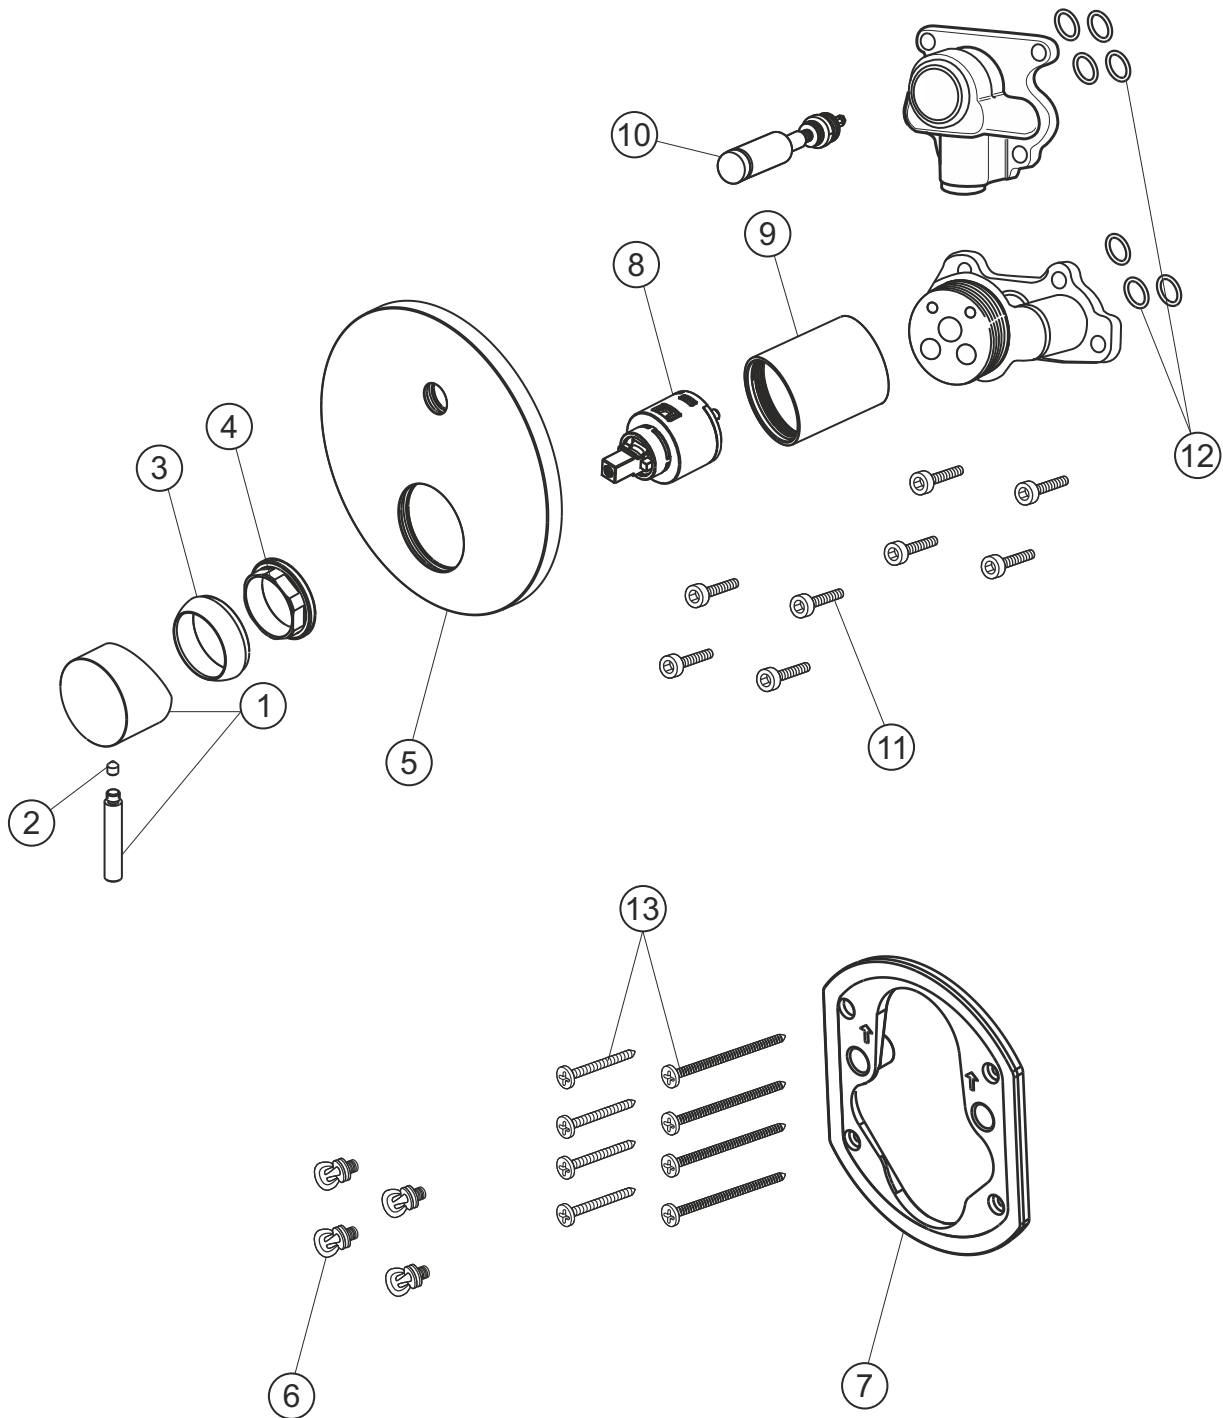

DEEP

Wannenfüll- und Brausebatterie Unterputz

Farbset chrom
18.220035.1.01

herzbach

DEEP

Wannenfüll- und Brausebatterie Unterputz

Farbset chrom

18.220035.1.01

Ersatzteilliste

Pos.	Beschreibung	Art.-Nr.	Preisgruppe	VE
1	Griffhebel	80.442400.1.01	8	1
2	Inbusschraube	80.138122.1.09	1	1
3	Glockenkappe	80.569400.1.01	3	1
4	Kontering	80.569500.1.09	2	1
5	Blende	80.530035.1.01	9	1
6	Blendenbefestigung	80.569600.1.09	3	4
7	Blendenrahmen	80.569100.1.09	5	1
8	Kartusche	80.568600.1.09	7	1
9	Hülse	80.569700.1.01	7	1
10	Umsteller	80.568700.1.01	8	1
11	Schraubensatz	80.569200.1.09	3	4
12	Dichtungssatz	80.569800.1.09	4	7
13	Befestigungsschrauben	80.570000.1.09	3	8

herzbach