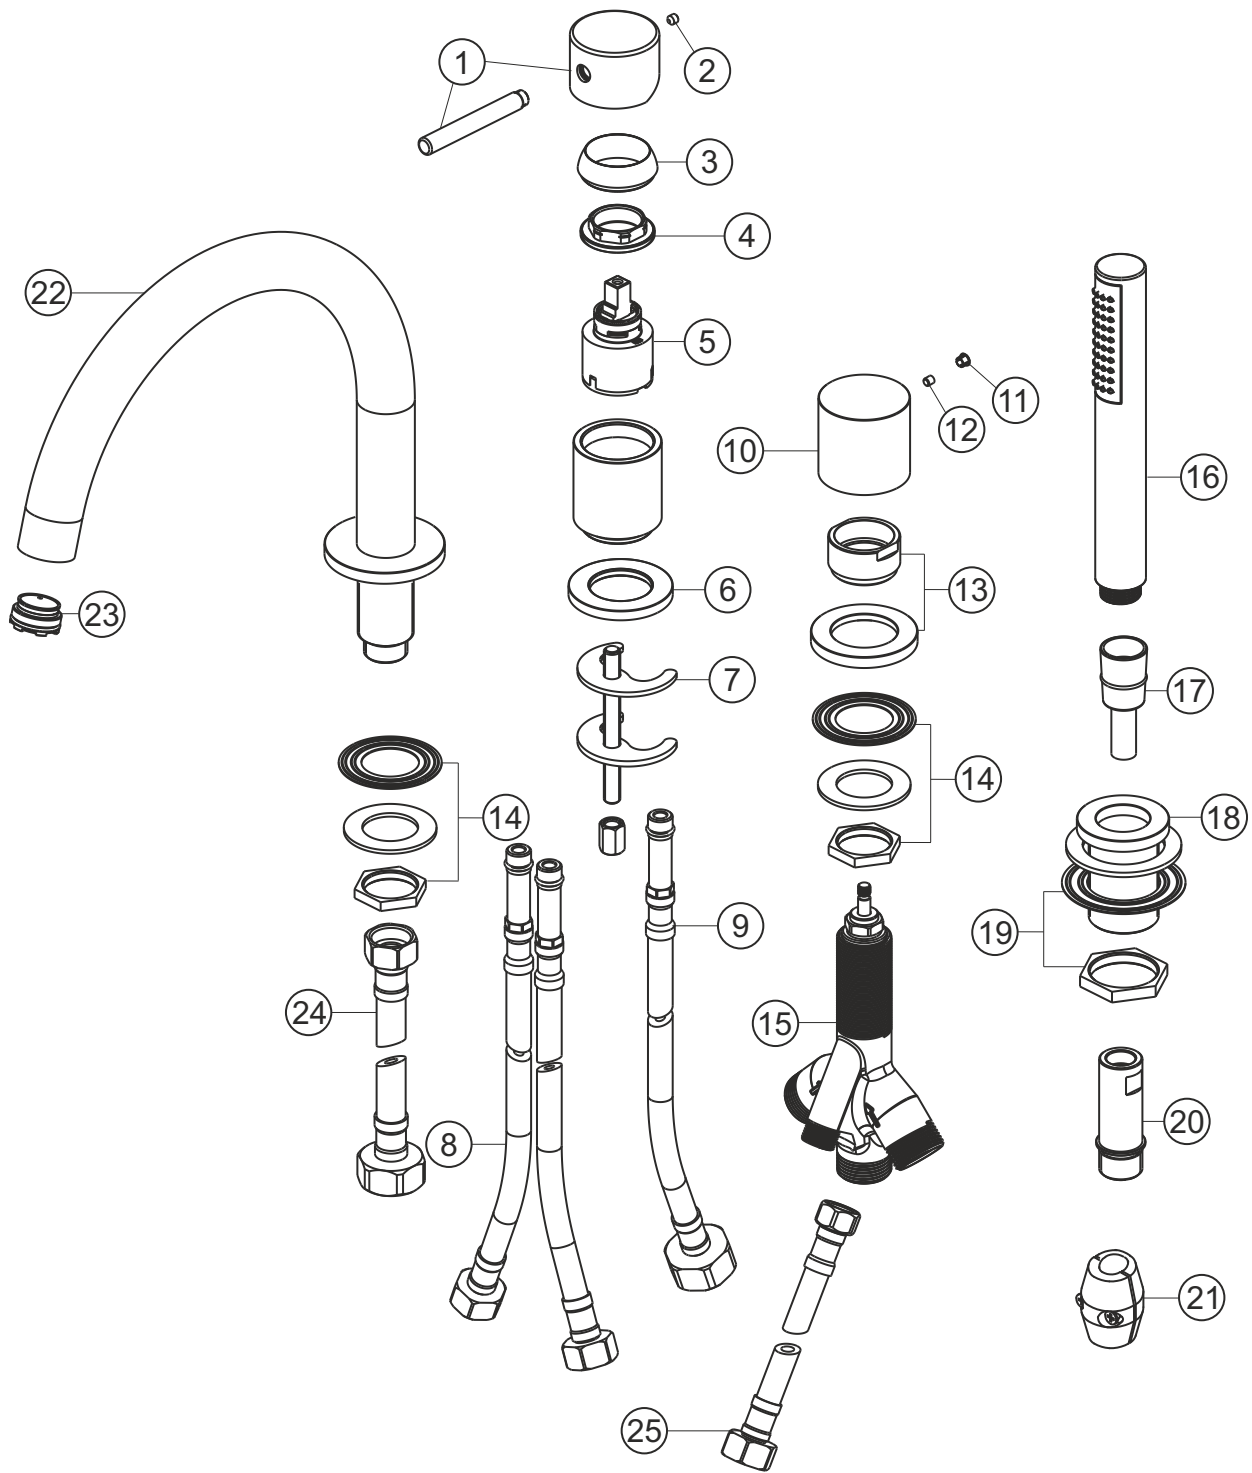

DEEP

Vierloch-Wannenarmatur mit Wannenauslauf

chrom

18.220250.1.01

herzbach

DEEP**Vierloch-Wannenarmatur mit Wannenauslauf**

chrom

18.220250.1.01**Ersatzteilliste**

Pos.	Beschreibung	Art.-Nr.	Preisgruppe	VE
1	Griff	80.443000.1.01	8	1
2	Inbusschraube	80.501025.1.09	1	1
3	Glockenkappe	80.517898.1.01	5	1
4	Kontering	80.517897.1.09	2	1
5	Kartusche	80.198500.2.09	7	1
6	Zierring	80.517896.1.09	5	1
7	Befestigung Mischeinheit	80.480130.1.09	3	1
8	Panzerschlauch 1/2" x 350 mm x M10x1	80.670590.1.09	5	1
9	Panzerschlauch 3/4" x 600 mm x M12x1	80.670589.1.09	6	1
10	Griff Umsteller	80.141638.1.01	8	1
11	Griffstopfen	80.410544.1.01	1	1
12	Inbusschraube	80.138177.1.09	1	1
13	Hülse mit Rosette Umsteller	80.514094.1.01	5	1
14	Befestigung	80.410001.1.09	3	1
15	Umsteller	80.201505.2.09	11	1
16	Stabhandbrause	11.677400.1.01	*	1
17	Brauseschlauch	80.608864.1.09	8	1
18	Brausedurchführung	80.519079.1.01	8	1
19	Befestigung	80.510113.1.09	3	1
20	Rückflussverhinderer	80.123999.1.09	8	1
21	Gewicht	80.040000.1.09	4	1
22	Auslauf	80.493300.1.01	15	1
23	Perlator	80.605035.1.09	4	1
24	Panzerschlauch 1/2" x 350 mm x 3/4"	80.670020.1.09	7	1
25	Panzerschlauch 1/2" x 3/8"	80.101753.1.9	7	1