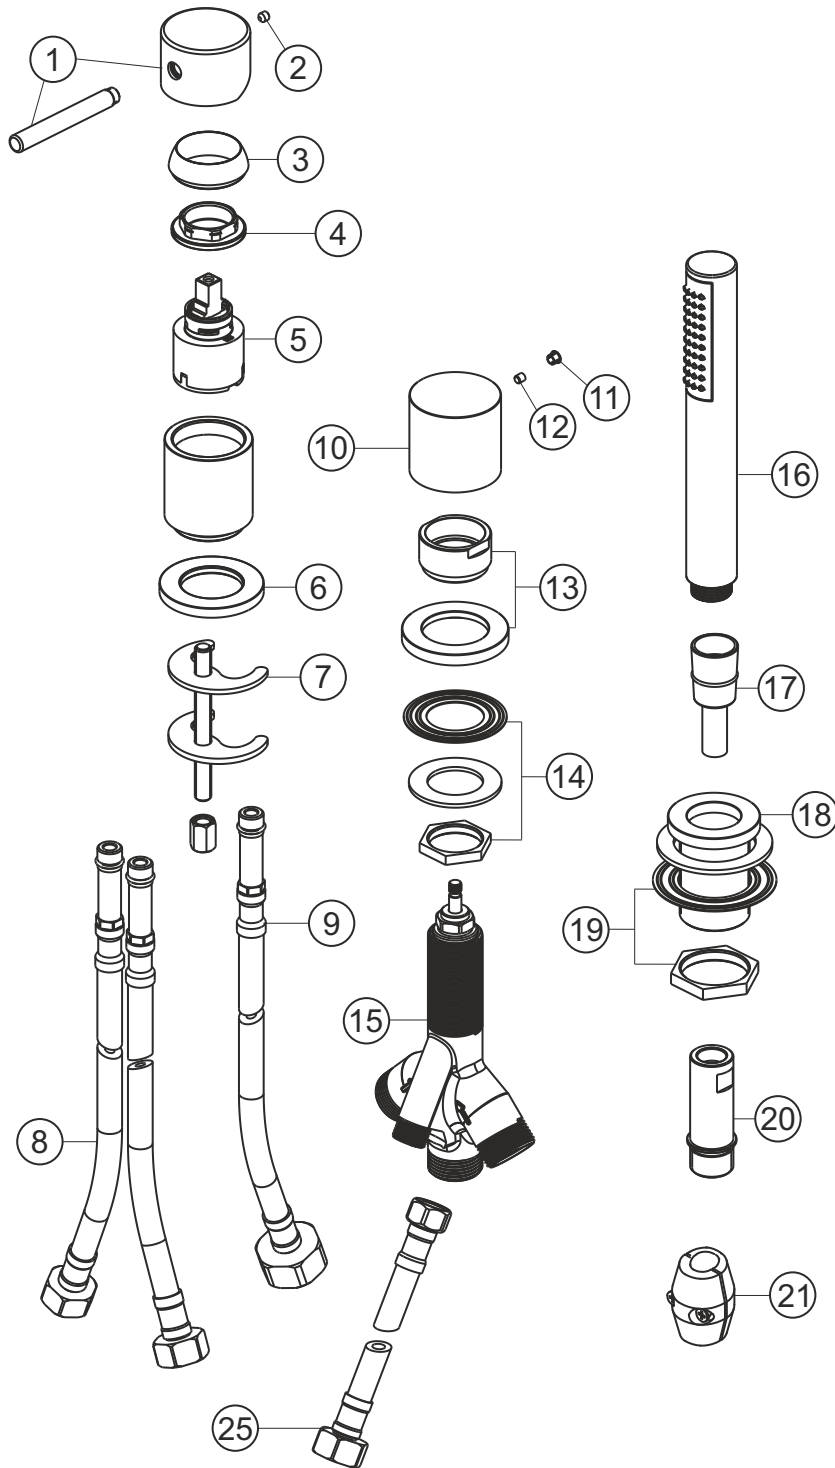

# DEEP

## Dreiloch-Wannenarmatur ohne Wannenauslauf

chrom

18.220250.2.01

# herzbach

**DEEP****Dreiloch-Wannenarmatur ohne Wannenauslauf**

chrom

**18.220250.2.01****Ersatzteilliste**

<b>Pos.</b>	<b>Beschreibung</b>	<b>Art.-Nr.</b>	<b>Preisgruppe</b>	<b>VE</b>
1	Griff	80.443000.1.01	8	1
2	Inbusschraube	80.501025.1.09	1	1
3	Glockenkappe	80.517898.1.01	5	1
4	Kontering	80.517897.1.09	2	1
5	Kartusche	80.198500.2.09	7	1
6	Zierring	80.517896.1.09	5	1
7	Befestigung Mischeinheit	80.480130.1.09	3	1
8	Panzerschlauch 1/2" x 350 mm x M10x1	80.670590.1.09	5	1
9	Panzerschlauch 3/4" x 600 mm x M12x1	80.670589.1.09	6	1
10	Griff Umsteller	80.141638.1.01	8	1
11	Griffstopfen	80.410544.1.01	1	1
12	Inbusschraube	80.138177.1.09	1	1
13	Hülse mit Rosette Umsteller	80.514094.1.01	5	1
14	Befestigung	80.410001.1.09	3	1
15	Umsteller	80.201505.2.09	11	1
16	Stabhandbrause	11.677400.1.01	*	1
17	Brauseschlauch	80.608864.1.09	8	1
18	Brausedurchführung	80.519079.1.01	8	1
19	Befestigung	80.510113.1.09	3	1
20	Rückflussverhinderer	80.123999.1.09	8	1
21	Gewicht	80.040000.1.09	4	1
22	Panzerschlauch 1/2" x 3/8"	80.101753.1.9	7	1