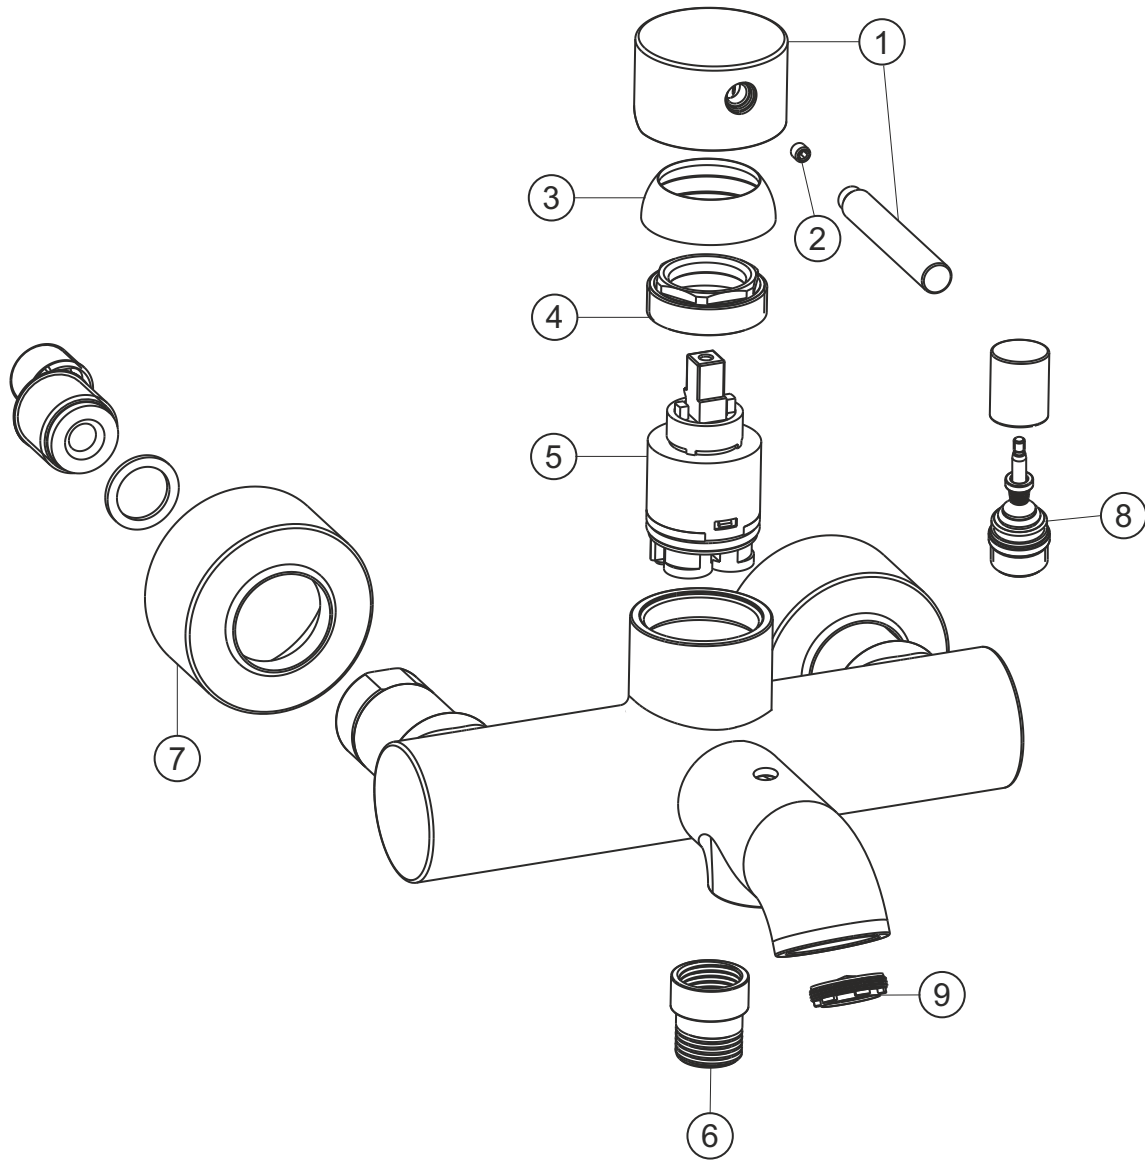

# DEEP

Wannenfüll- und Brausebatterie Aufputz

chrom

18.221500.1.01

# herzbach

**DEEP**

**Wannenfüll- und Brausebatterie Aufputz**

chrom

**18.221500.1.01**

### Ersatzteilliste

Pos.	Beschreibung	Art.-Nr.	Preisgruppe	VE
1	Griffhebel	80.143606.1.01	8	1
2	Inbusschraube M5x5	80.500183.1.09	1	1
3	Glockenkappe	80.518121.1.01	5	1
4	Kontering	80.518120.1.09	2	1
5	Kartusche	80.650045.1.09	7	1
6	Rückflussverhinderer	80.121100.1.01	5	1
7	S-Anschluss mit Rosette	80.519122.1.01	7	1
8	Umsteller	80.519338.1.01	7	1
9	Perlator	80.604071.1.09	4	1