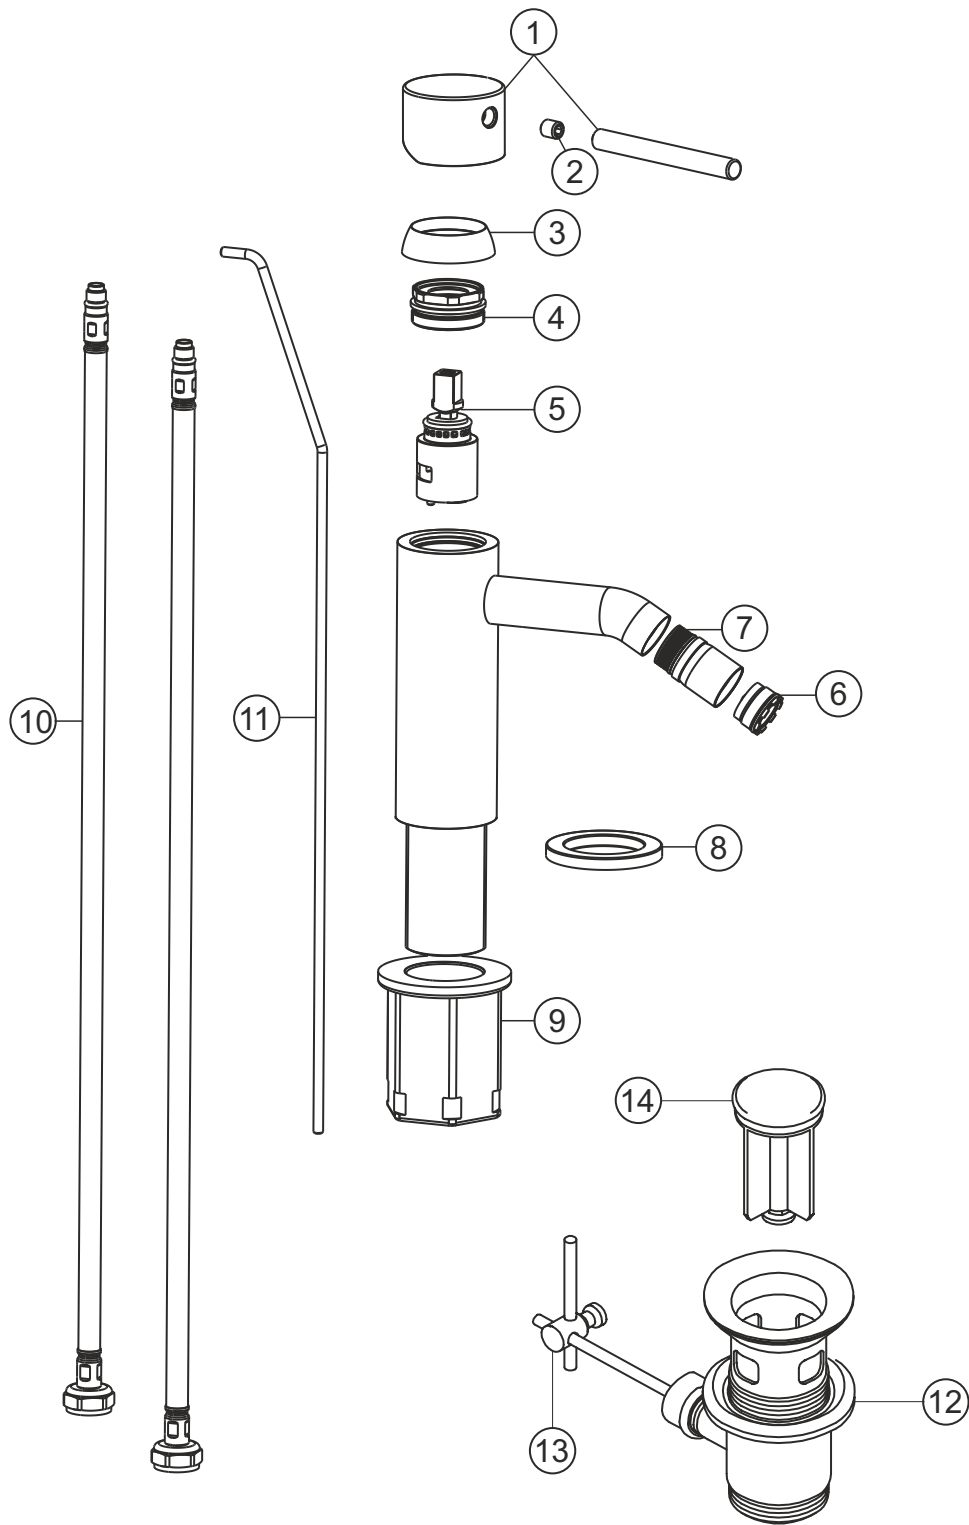

DEEP
Bidet-Einlochbatterie
chrom
18.233600.1.01

herzbach

DEEP**Bidet-Einlochbatterie**

chrom

18.233600.1.01

Ersatzteilliste

Pos.	Beschreibung	Art.-Nr.	Preisgruppe	VE
1	Griffhebel	80.442200.1.01	8	1
2	Inbusschraube	80.501025.1.09	1	1
3	Glockenkappe	80.517898.1.01	5	1
4	Konerring	80.519117.1.09	2	1
5	Kartusche	80.650597.1.09	7	1
6	Perlator	80.607446.1.01	5	1
7	Kugelgelenk	80.060900.1.01	7	1
8	Zierring	80.519116.1.01	5	1
9	Befestigungssatz	80.480130.1.09	3	1
10	Flexibler Anschlussschlauch	80.700900.2.09	5	1
11	Zugstange	80.604853.1.09	6	1
12	Ablaufgarnitur	80.031800.1.01	6	1
13	Excentergelenk	80.060200.1.01	2	1
14	Stopfen	80.200800.1.01	4	1