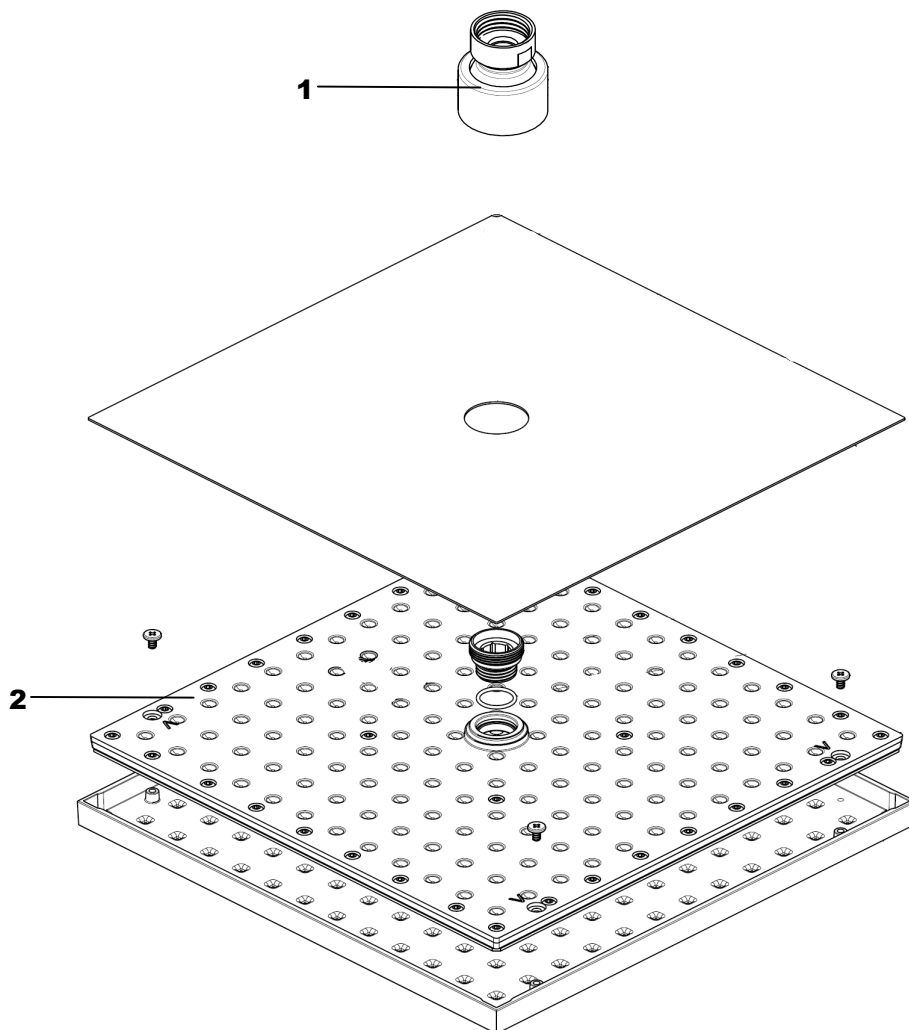

LIVING SPA iX
Regenbrause 200x200 mm
Edelstahl gebürstet
19.600200.1.09

LIVING SPA iX
Regenbrause 200x200 mm
Edelstahl gebürstet
19.600200.1.09

Ersatzteilliste

Pos.	Beschreibung	Art.-Nr.	Preisgruppe	VE
1	Anschluss mit Kugelgelenk	80.099007.1.09	6	1
2	Regenkartusche	80.055031.1.09	11	1