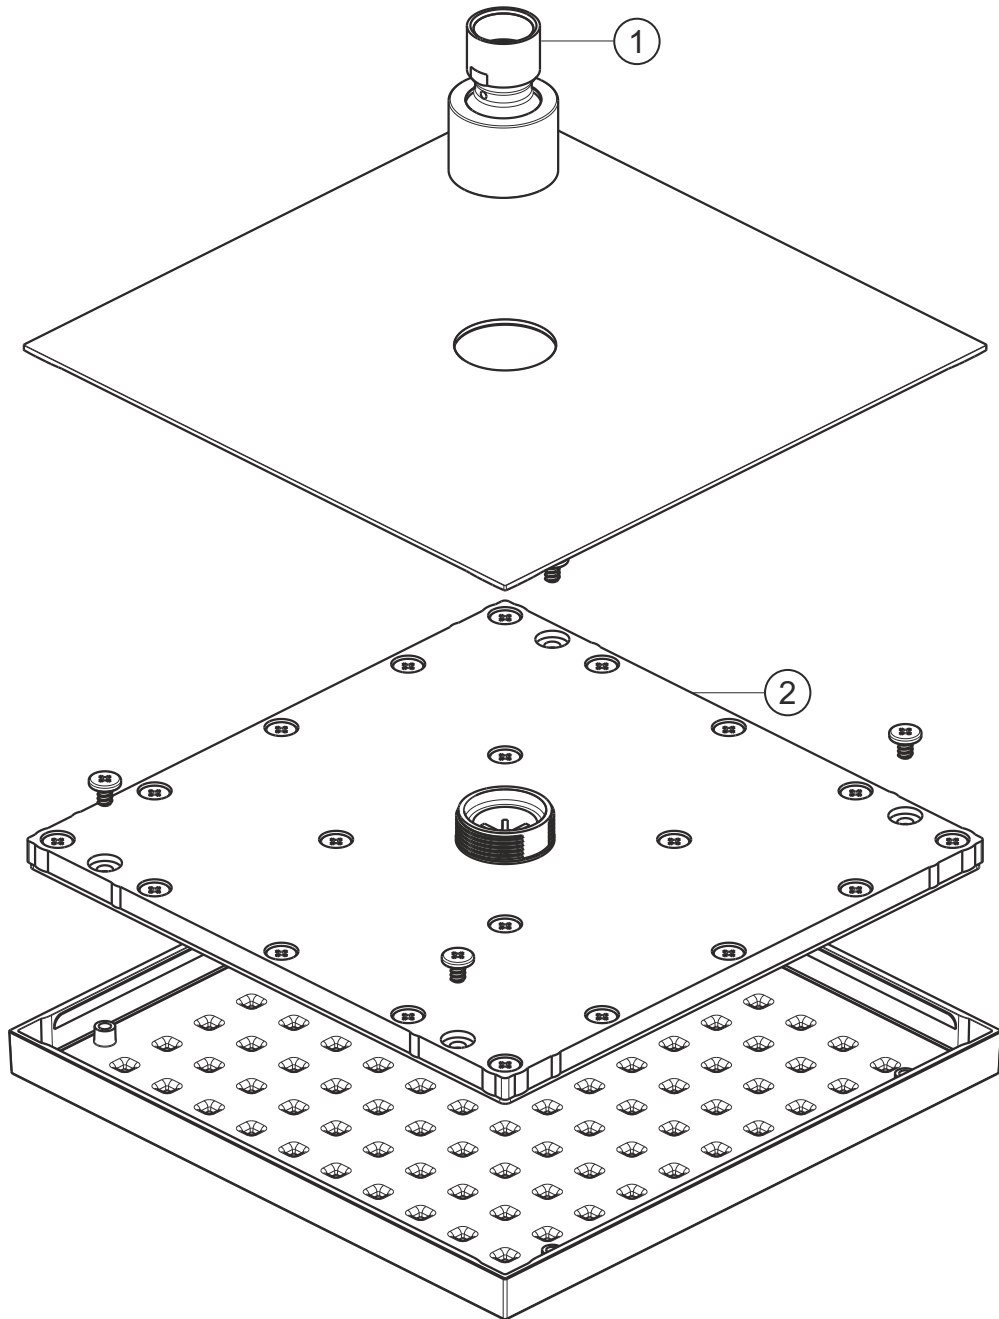

# LIVING SPA iX

Regenbrause 250 x 250 mm

Edelstahl gebürstet

19.600250.1.09

## LIVING SPA iX

Regenbrause 250 x 250 mm

Edelstahl gebürstet

19.600250.1.09

### Ersatzteilliste

Pos.	Beschreibung	Art.-Nr.	Preisgruppe	VE
1	Anschluss mit Kugelgelenk	80.099007.1.09	6	1
2	Regenkartusche	80.055083.1.09	13	1