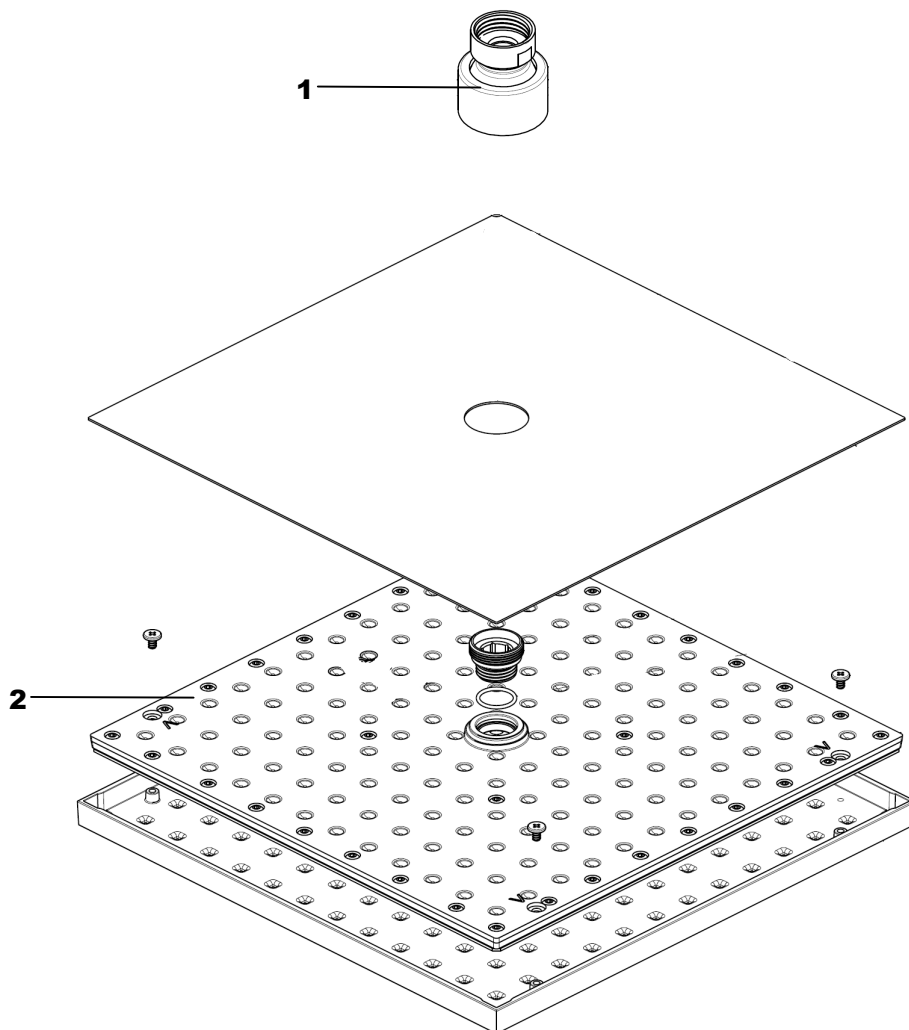

**LIVING SPA iX**  
**Regenbrause 300x300 mm**  
Edelstahl gebürstet  
**19.600300.1.09**

**LIVING SPA iX**  
**Regenbrause 300x300 mm**  
Edelstahl gebürstet  
**19.600300.1.09**

**Ersatzteilliste**

<b>Pos.</b>	<b>Beschreibung</b>	<b>Art.-Nr.</b>	<b>Preisgruppe</b>	<b>VE</b>
1	Anschluss mit Kugelgelenk	80.099007.1.09	<b>6</b>	1
2	Regenkartusche	80.055004.1.09	<b>14</b>	1