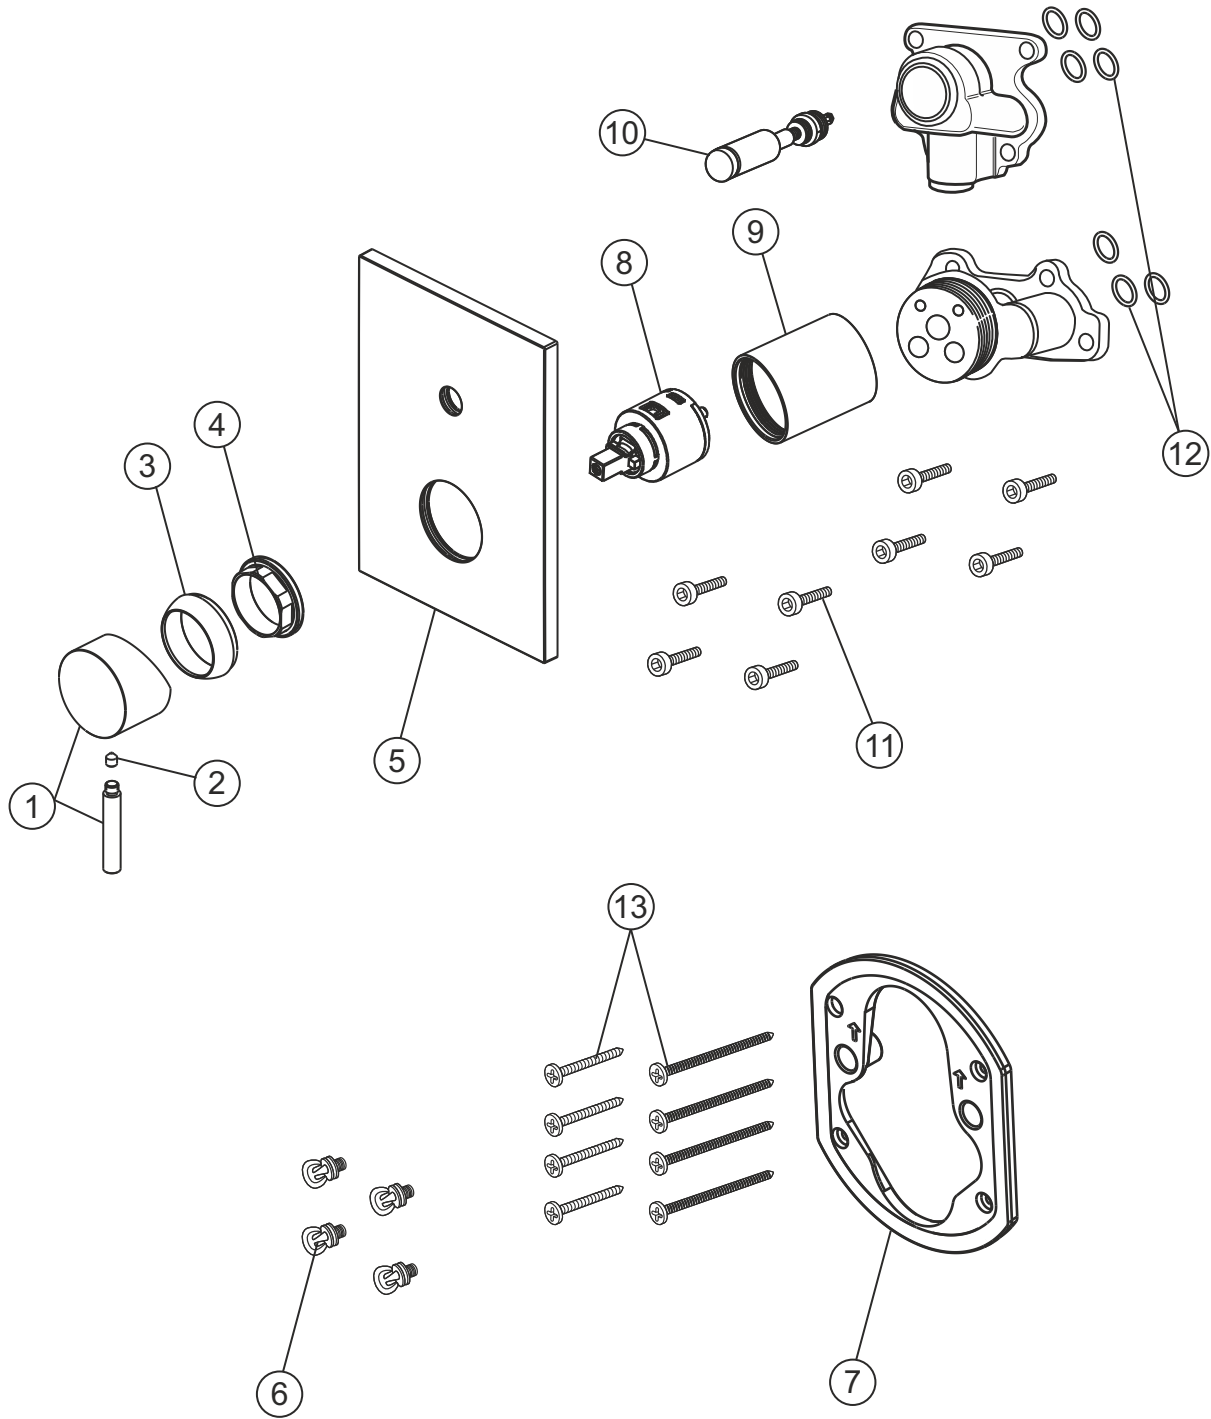

# DESIGN iX PVD

Wannenfüll- und Brausebatterie Unterputz

Farbset Copper Steel

21.130305.2.39

## DESIGN iX PVD

Wannenfüll- und Brausebatterie Unterputz

Farbset Copper Steel

21.130305.2.39

### Ersatzteilliste

Pos.	Beschreibung	Art.-Nr.	Preisgruppe	VE
1	Griffhebel	80.433205.1.39	13	1
2	Inbusschraube	80.138133.1.09	1	1
3	Glockenkappe	80.569400.1.39	6	1
4	Konerring	80.569500.1.09	2	1
5	Blende	80.530035.2.39	16	1
6	Blendenbefestigung	80.569600.1.09	3	4
7	Blendenrahmen	80.569100.1.09	5	1
8	Kartusche	80.568600.1.09	7	1
9	Hülse	80.569700.1.39	10	1
10	Umsteller	80.568700.1.39	10	1
11	Schraubensatz	80.569200.1.09	3	4
12	Dichtungssatz	80.569800.1.09	4	7
13	Befestigungsschrauben	80.570000.1.09	3	8