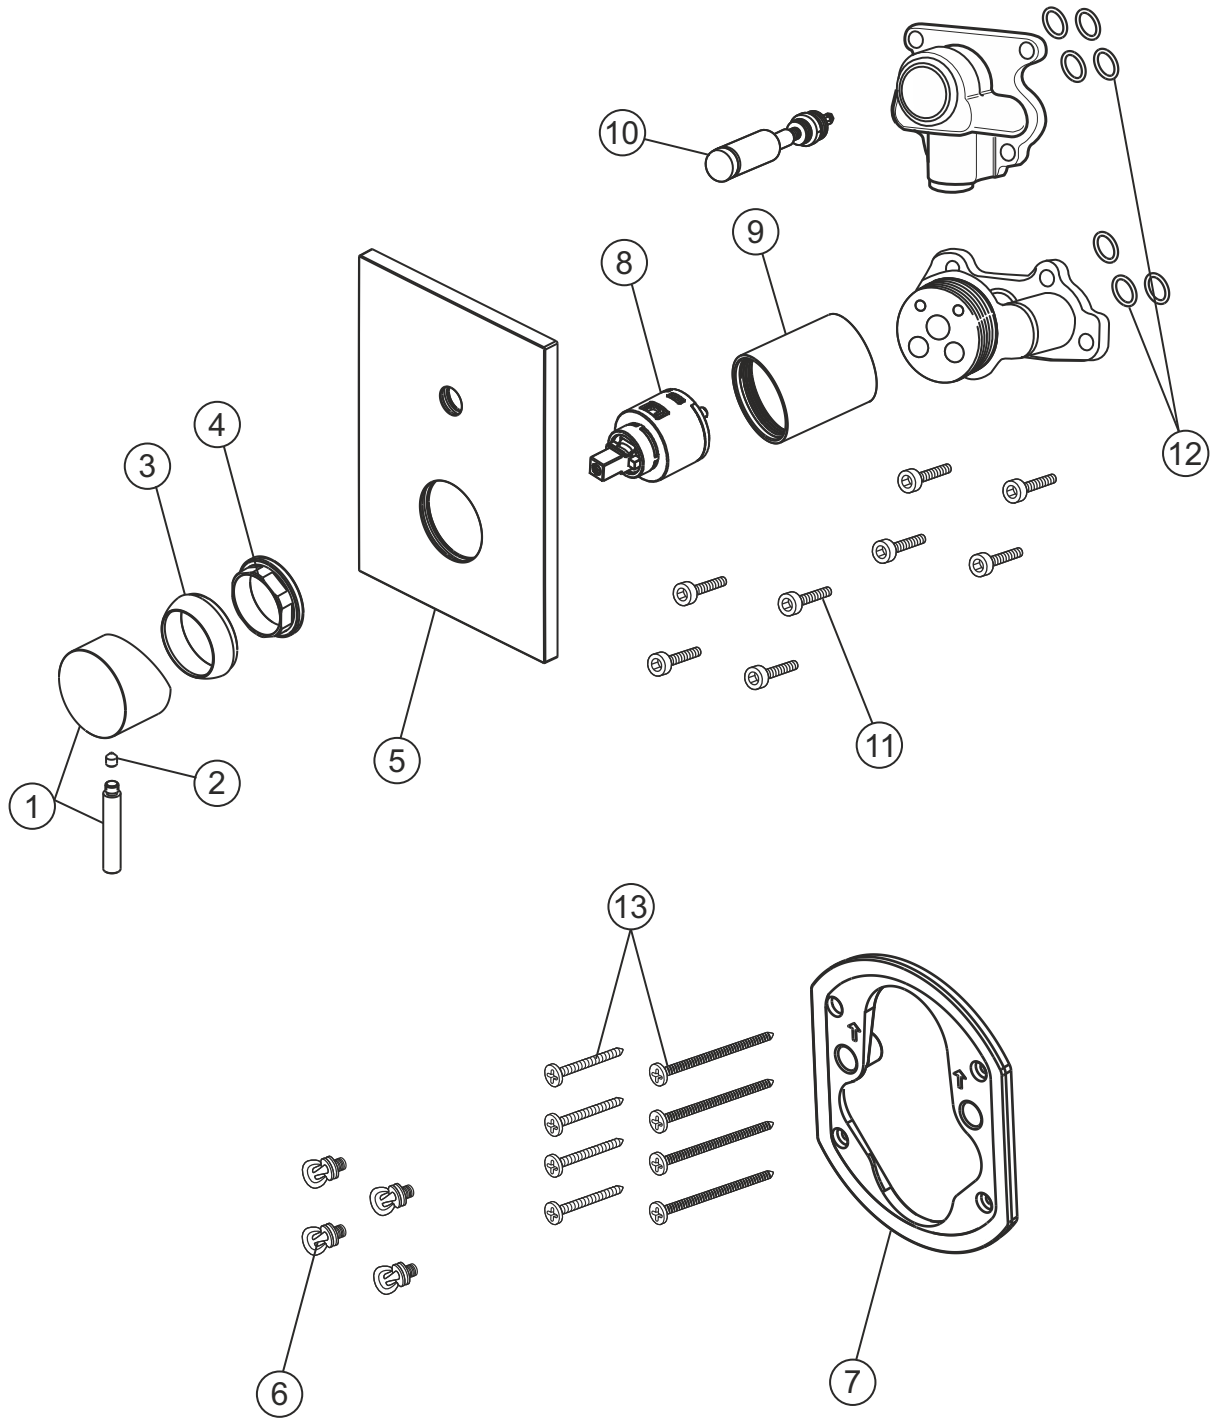

# DESIGN iX PVD

Wannenfüll- und Brausebatterie Unterputz

Farbset Black Steel

21.130305.2.40

## DESIGN iX PVD

Wannenfüll- und Brausebatterie Unterputz

Farbset Black Steel

21.130305.2.40

### Ersatzteilliste

| Pos. | Beschreibung          | Art.-Nr.       | Preisgruppe | VE |
|------|-----------------------|----------------|-------------|----|
| 1    | Griffhebel            | 80.433205.1.40 | 13          | 1  |
| 2    | Inbusschraube         | 80.138133.1.09 | 1           | 1  |
| 3    | Glockenkappe          | 80.569400.1.40 | 6           | 1  |
| 4    | Konerring             | 80.569500.1.09 | 2           | 1  |
| 5    | Blende                | 80.530035.2.40 | 16          | 1  |
| 6    | Blendenbefestigung    | 80.569600.1.09 | 3           | 4  |
| 7    | Blendenrahmen         | 80.569100.1.09 | 5           | 1  |
| 8    | Kartusche             | 80.568600.1.09 | 7           | 1  |
| 9    | Hülse                 | 80.569700.1.40 | 10          | 1  |
| 10   | Umsteller             | 80.568700.1.40 | 10          | 1  |
| 11   | Schraubensatz         | 80.569200.1.09 | 3           | 4  |
| 12   | Dichtungssatz         | 80.569800.1.09 | 4           | 7  |
| 13   | Befestigungsschrauben | 80.570000.1.09 | 3           | 8  |