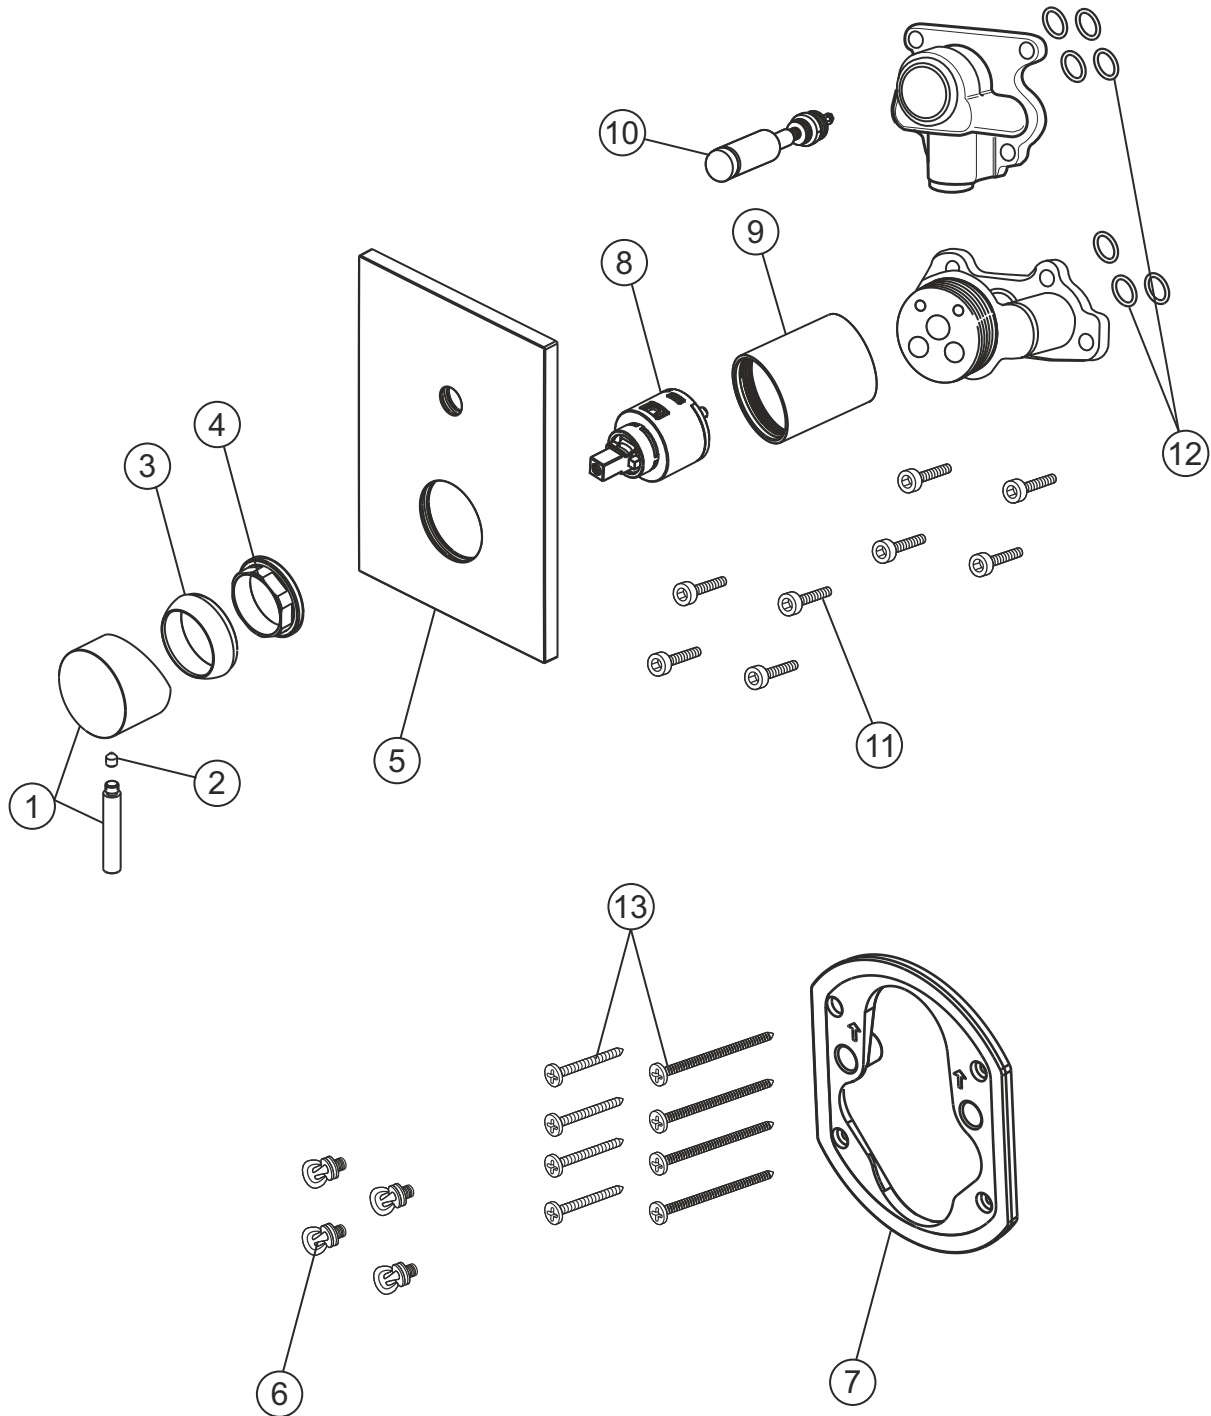

DESIGN iX PVD

Wannenfüll- und Brausebatterie Unterputz

Farbset Brass Steel

21.130305.2.41

herzbach

DESIGN iX PVD

Wannenfüll- und Brausebatterie Unterputz

Farbset Brass Steel

21.130305.2.41

Ersatzteilliste

Pos.	Beschreibung	Art.-Nr.	Preisgruppe	VE
1	Griffhebel	80.433205.1.41	13	1
2	Inbusschraube	80.138133.1.09	1	1
3	Glockenkappe	80.569400.1.41	6	1
4	Konerring	80.569500.1.09	2	1
5	Blende	80.530035.2.41	16	1
6	Blendenbefestigung	80.569600.1.09	3	4
7	Blendenrahmen	80.569100.1.09	5	1
8	Kartusche	80.568600.1.09	7	1
9	Hülse	80.569700.1.41	10	1
10	Umsteller	80.568700.1.41	10	1
11	Schraubensatz	80.569200.1.09	3	4
12	Dichtungssatz	80.569800.1.09	4	7
13	Befestigungsschrauben	80.570000.1.09	3	8