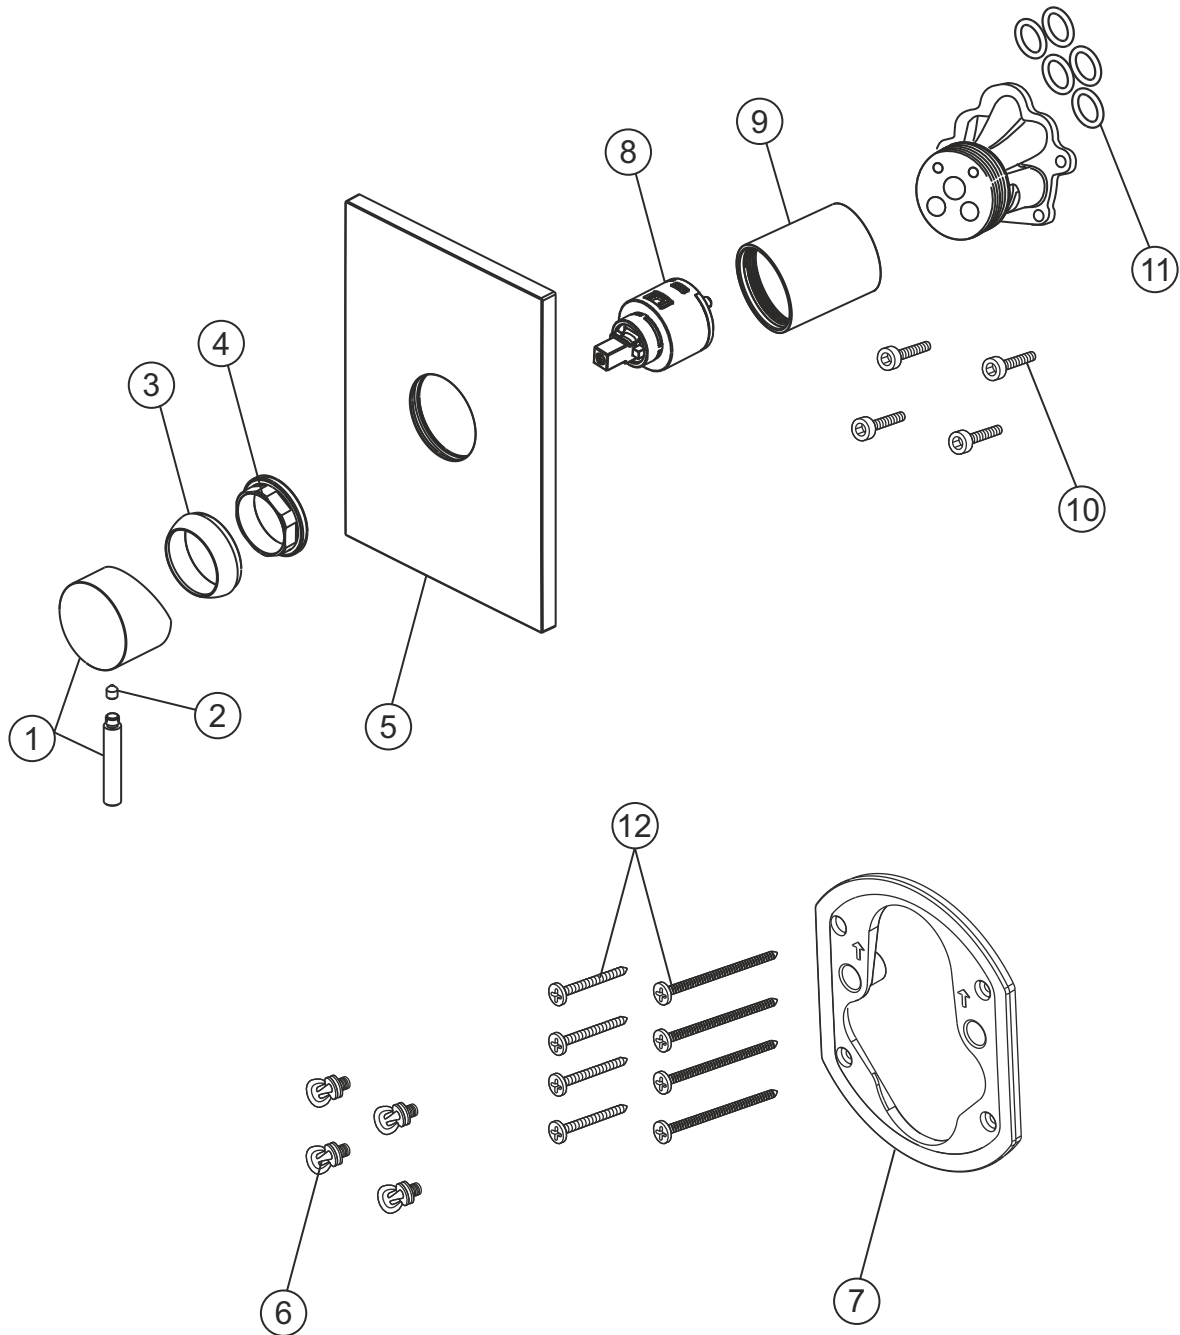

DESIGN iX PVD

Brausebatterie Unterputz

Farbset Copper Steel

21.130555.2.39

herzbach

DESIGN iX PVD

Brausebatterie Unterputz

Farbset Copper Steel

21.130555.2.39

Ersatzteilliste

Pos.	Beschreibung	Art.-Nr.	Preisgruppe	VE
1	Griffhebel	80.433205.1.39	13	1
2	Inbusschraube	80.138133.1.09	1	1
3	Glockenkappe	80.569400.1.39	6	1
4	Konerring	80.569500.1.09	2	1
5	Blende	80.530055.2.39	16	1
6	Blendenbefestigung	80.569600.1.09	3	4
7	Blendenrahmen	80.569100.1.09	5	1
8	Kartusche	80.568600.1.09	7	1
9	Hülse	80.569700.1.39	10	1
10	Schraubensatz	80.569200.1.09	3	4
11	Dichtungssatz	80.569900.1.09	4	5
12	Befestigungsschrauben	80.570000.1.09	3	8

herzbach