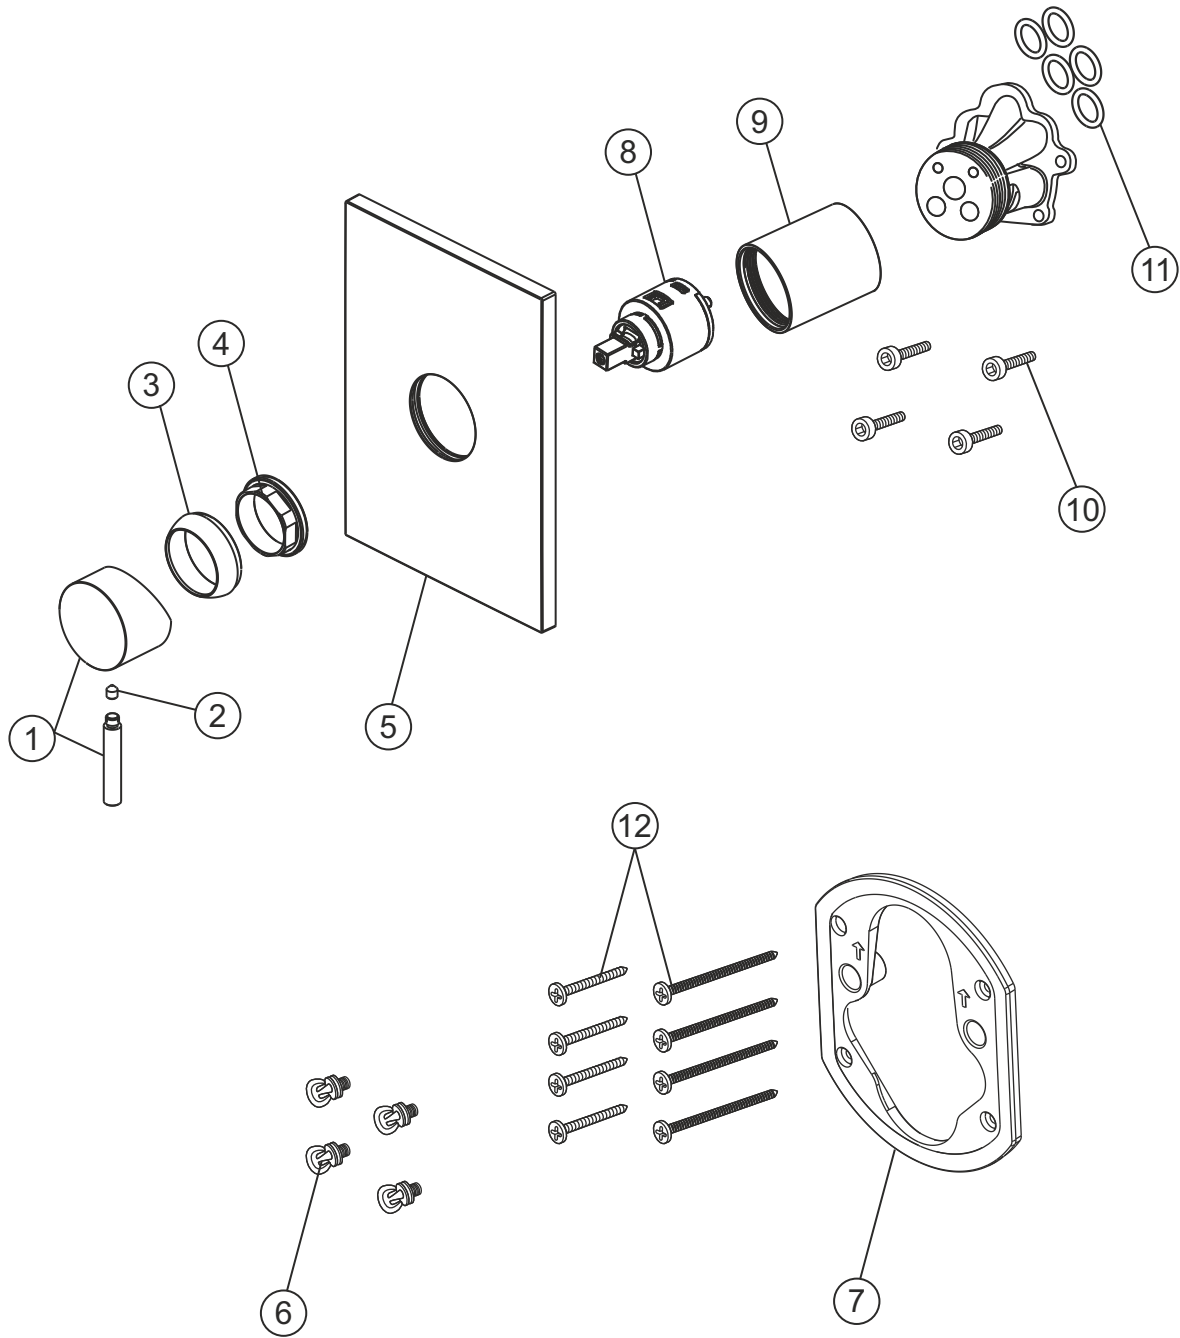

# DESIGN iX PVD

Brausebatterie Unterputz

Farbset Black Steel

21.130555.2.40

## DESIGN iX PVD

Brausebatterie Unterputz

Farbset Black Steel

21.130555.2.40

### Ersatzteilliste

Pos.	Beschreibung	Art.-Nr.	Preisgruppe	VE
1	Griffhebel	80.433205.1.40	13	1
2	Inbusschraube	80.138133.1.09	1	1
3	Glockenkappe	80.569400.1.40	6	1
4	Konerring	80.569500.1.09	2	1
5	Blende	80.530055.2.40	16	1
6	Blendenbefestigung	80.569600.1.09	3	4
7	Blendenrahmen	80.569100.1.09	5	1
8	Kartusche	80.568600.1.09	7	1
9	Hülse	80.569700.1.40	10	1
10	Schraubensatz	80.569200.1.09	3	4
11	Dichtungssatz	80.569900.1.09	4	5
12	Befestigungsschrauben	80.570000.1.09	3	8