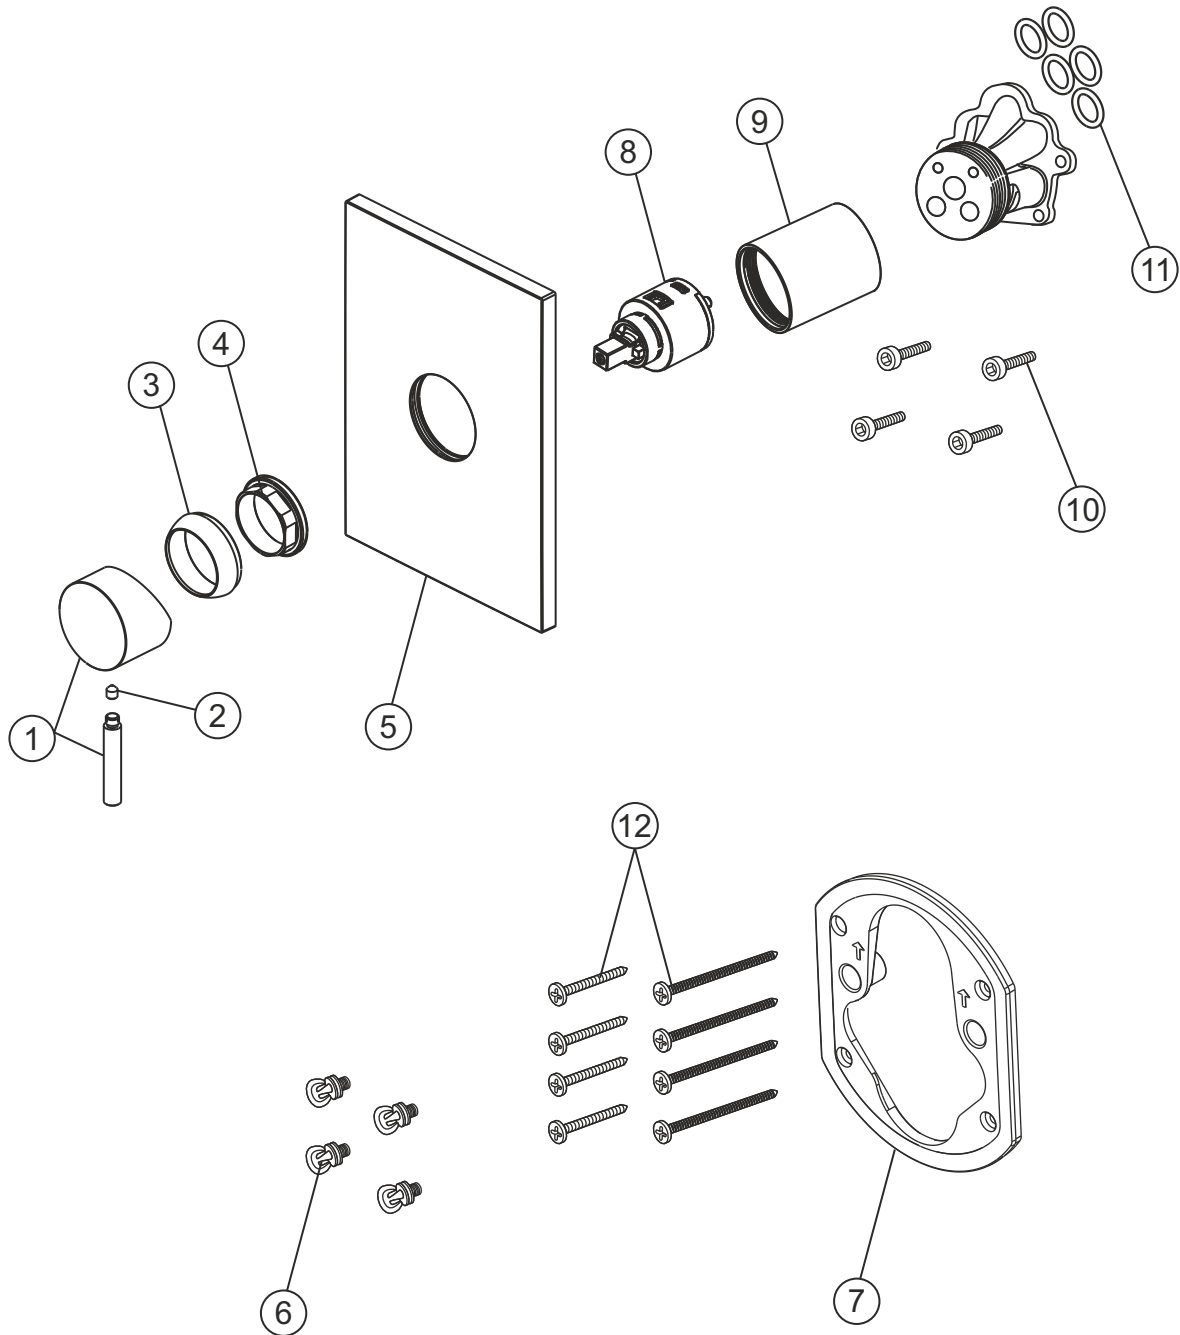

# DESIGN iX PVD

Brausebatterie Unterputz

Farbset Brass Steel

21.130555.2.41

## DESIGN iX PVD

Brausebatterie Unterputz

Farbset Brass Steel

21.130555.2.41

### Ersatzteilliste

Pos.	Beschreibung	Art.-Nr.	Preisgruppe	VE
1	Griffhebel	80.433205.1.41	13	1
2	Inbusschraube	80.138133.1.09	1	1
3	Glockenkappe	80.569400.1.41	6	1
4	Konerring	80.569500.1.09	2	1
5	Blende	80.530055.2.41	16	1
6	Blendenbefestigung	80.569600.1.09	3	4
7	Blendenrahmen	80.569100.1.09	5	1
8	Kartusche	80.568600.1.09	7	1
9	Hülse	80.569700.1.41	10	1
10	Schraubensatz	80.569200.1.09	3	4
11	Dichtungssatz	80.569900.1.09	4	5
12	Befestigungsschrauben	80.570000.1.09	3	8