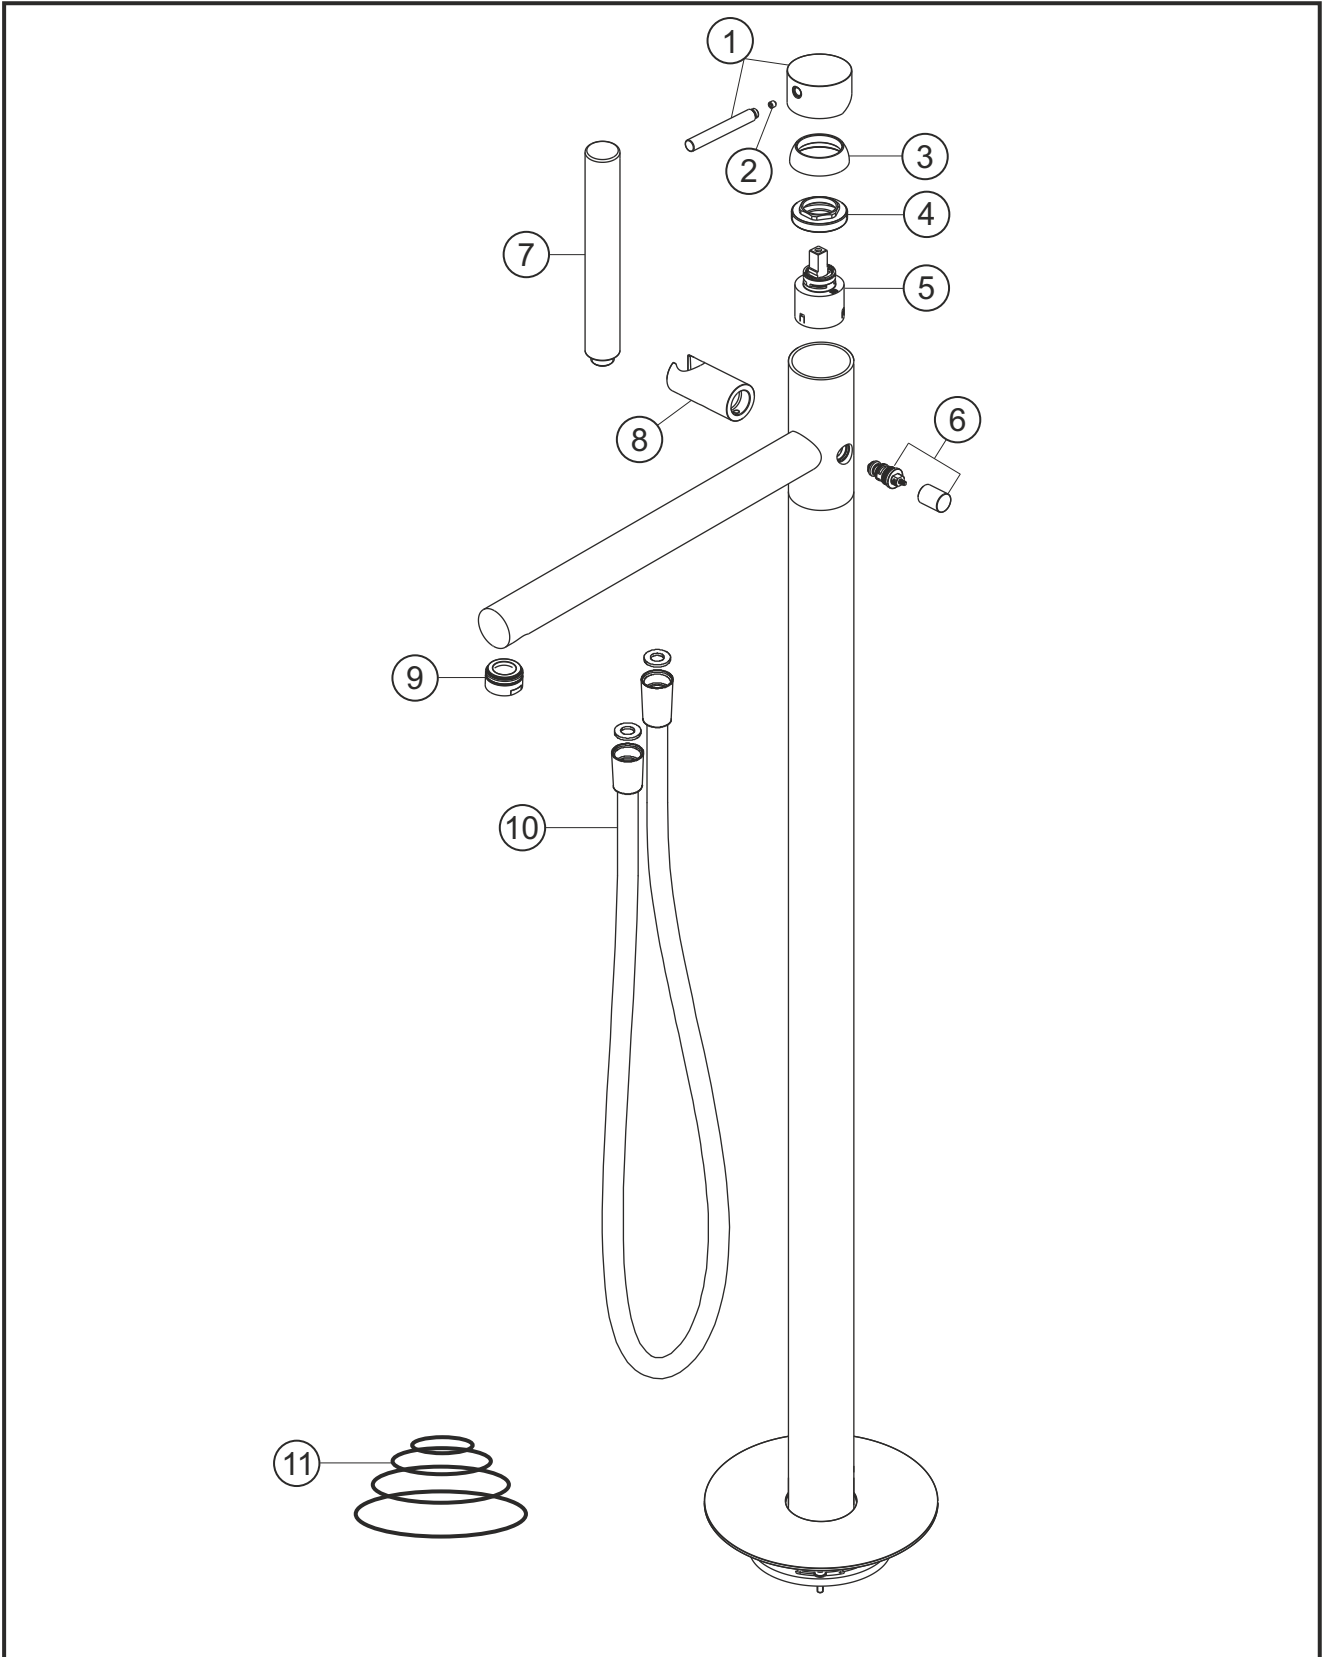

DESIGN iX PVD
Wannen-Einlaufsäule
Farbset Brass Steel
21.132055.2.41

herzbach

DESIGN iX PVD

Wannen-Einlaufsäule

Farbset Brass Steel

21.132055.2.41

Ersatzteilliste

Pos.	Beschreibung	Art.-Nr.	Preisgruppe	VE
1	Griffhebel	80.433205.9.41	14	1
2	Inbusschraube M5x20	80.131031.1.09	1	1
3	Glockenkappe	80.010101.2.41	8	1
4	Konerring	80.502099.2.09	2	1
5	Kartusche	80.103209.2.09	9	1
6	Umsteller	80.069105.9.41	12	1
7	Handbrause	21.977400.1.41	*	1
8	Handbrausehalter	80.167300.2.41	11	1
9	Perlator	80.101420.2.41	8	1
10	Brauseschlauch	21.935300.1.41	*	1
11	Dichtungssatz	80.212900.1.09	7	1