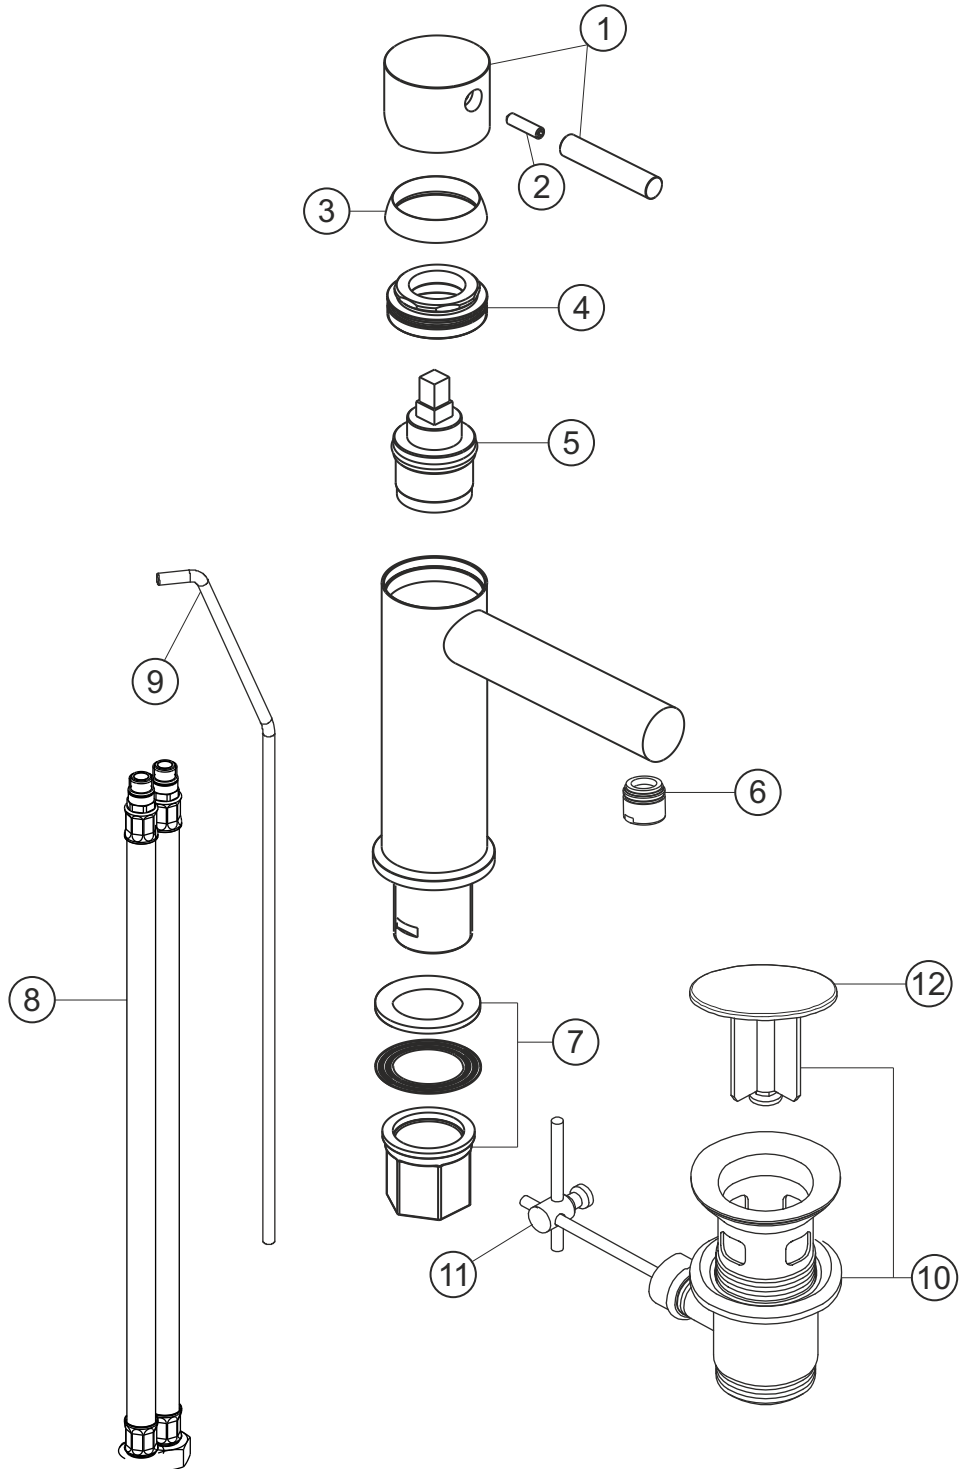

DESIGN iX PVD

Waschtisch-Einlochbatterie

Edelstahl Copper Steel

21.133100.1.39

herzbach

DESIGN iX PVD

Waschtisch-Einlochbatterie

Edelstahl Copper Steel

21.133100.1.39

Ersatzteilliste

Pos.	Beschreibung	Art.-Nr.	Preisgruppe	VE
1	Griffhebel	80.433205.2.39	13	1
2	Madenschraube M5x20	80.131031.1.09	1	1
3	Glockenkappe	80.101000.2.39	8	1
4	Konerring	80.517059.1.09	4	1
5	Kartusche	80.102619.2.09	7	1
6	Perlator	80.101422.2.39	8	1
7	Befestigung	80.016008.2.09	4	1
8	Flexibler Anschlussschlauch	80.101708.2.09	6	1
9	Zugstange	80.103414.2.39	7	1
10	Ablaufgarnitur	80.030800.1.39	13	1
11	Gelenk	80.060200.1.01	2	1
12	Ablaufstopfen	80.200500.1.39	9	1