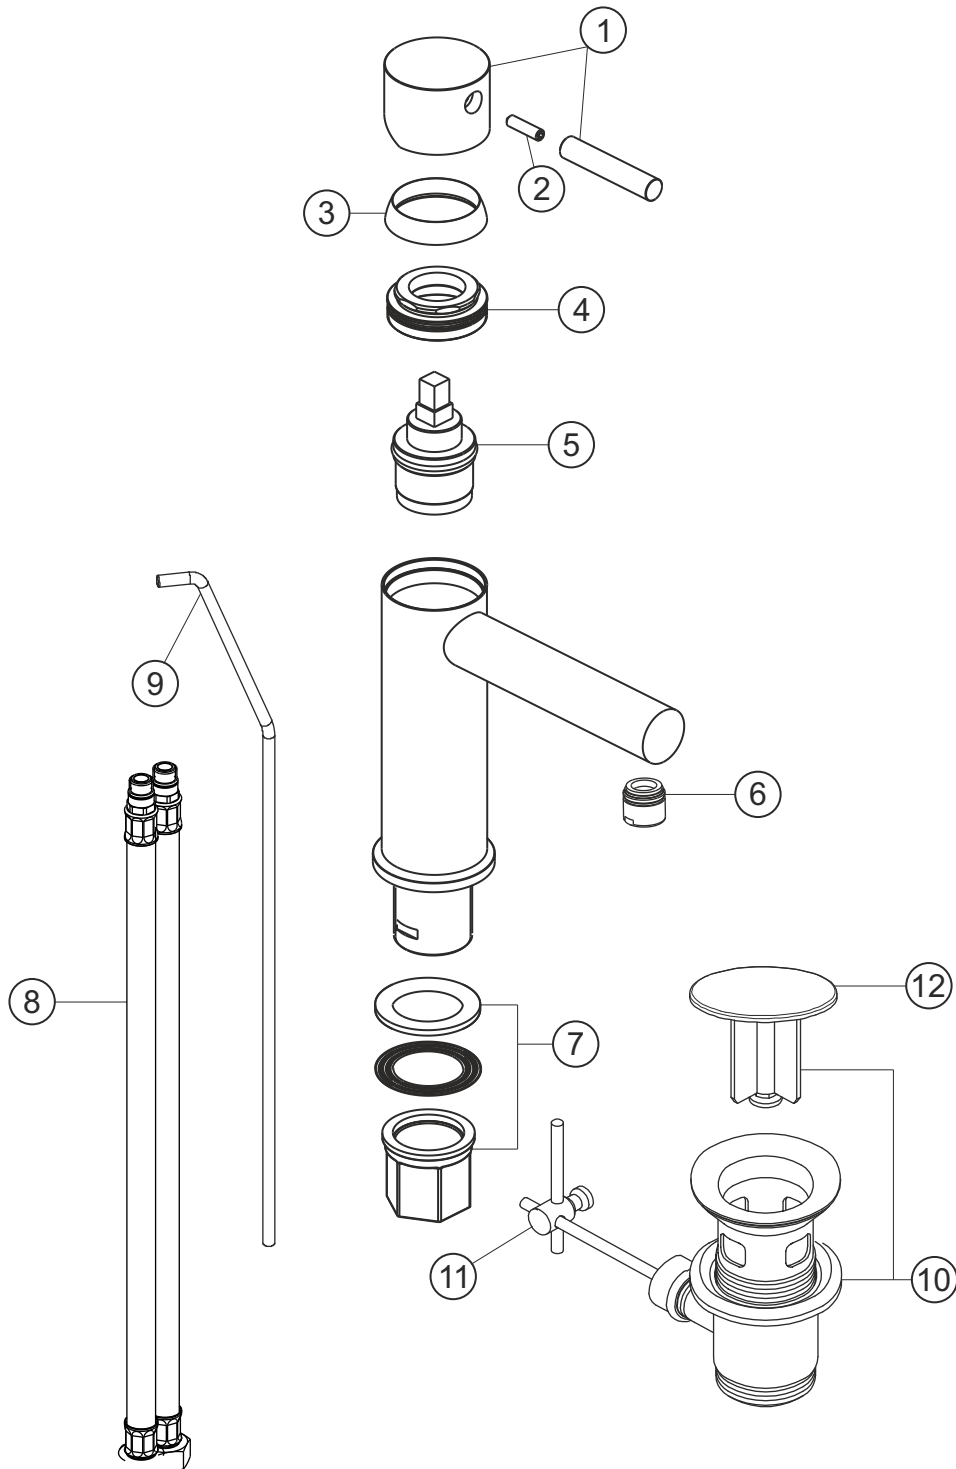

DESIGN iX PVD

Waschtisch-Einlochbatterie

Edelstahl Black Steel

21.133100.1.40

herzbach

DESIGN iX PVD

Waschtisch-Einlochbatterie

Edelstahl Black Steel

21.133100.1.40

Ersatzteilliste

Pos.	Beschreibung	Art.-Nr.	Preisgruppe	VE
1	Griffhebel	80.433205.2.40	13	1
2	Madenschraube M5x20	80.131031.1.09	1	1
3	Glockenkappe	80.101000.2.40	8	1
4	Konerring	80.517059.1.09	4	1
5	Kartusche	80.102619.2.09	7	1
6	Perlator	80.101422.2.40	8	1
7	Befestigung	80.016008.2.09	4	1
8	Flexibler Anschlussschlauch	80.101708.2.09	6	1
9	Zugstange	80.103414.2.40	7	1
10	Ablaufgarnitur	80.030800.1.40	13	1
11	Gelenk	80.060200.1.01	2	1
12	Ablaufstopfen	80.200500.1.40	9	1