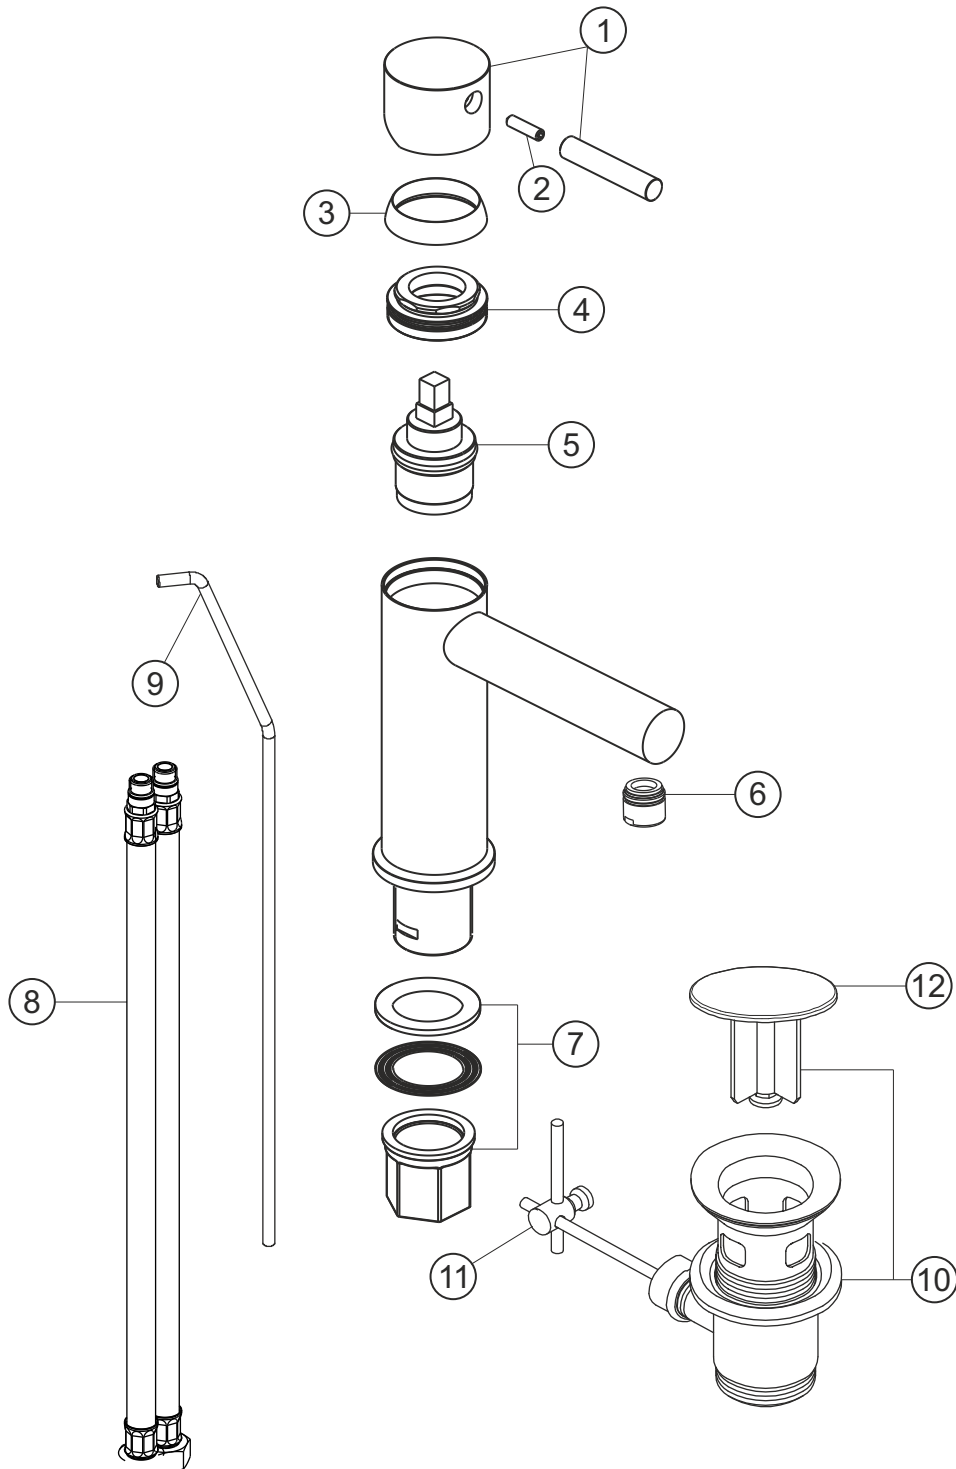

# DESIGN iX PVD

Waschtisch-Einlochbatterie

Edelstahl Brass Steel

21.133100.1.41

## DESIGN iX PVD

Waschtisch-Einlochbatterie

Edelstahl Brass Steel

21.133100.1.41

### Ersatzteilliste

Pos.	Beschreibung	Art.-Nr.	Preisgruppe	VE
1	Griffhebel	80.433205.2.41	13	1
2	Madenschraube M5x20	80.131031.1.09	1	1
3	Glockenkappe	80.101000.2.41	8	1
4	Konerring	80.517059.1.09	4	1
5	Kartusche	80.102619.2.09	7	1
6	Perlator	80.101422.2.41	8	1
7	Befestigung	80.016008.2.09	4	1
8	Flexibler Anschlussschlauch	80.101708.2.09	6	1
9	Zugstange	80.103414.2.41	7	1
10	Ablaufgarnitur	80.030800.1.41	13	1
11	Gelenk	80.060200.1.01	2	1
12	Ablaufstopfen	80.200500.1.41	9	1