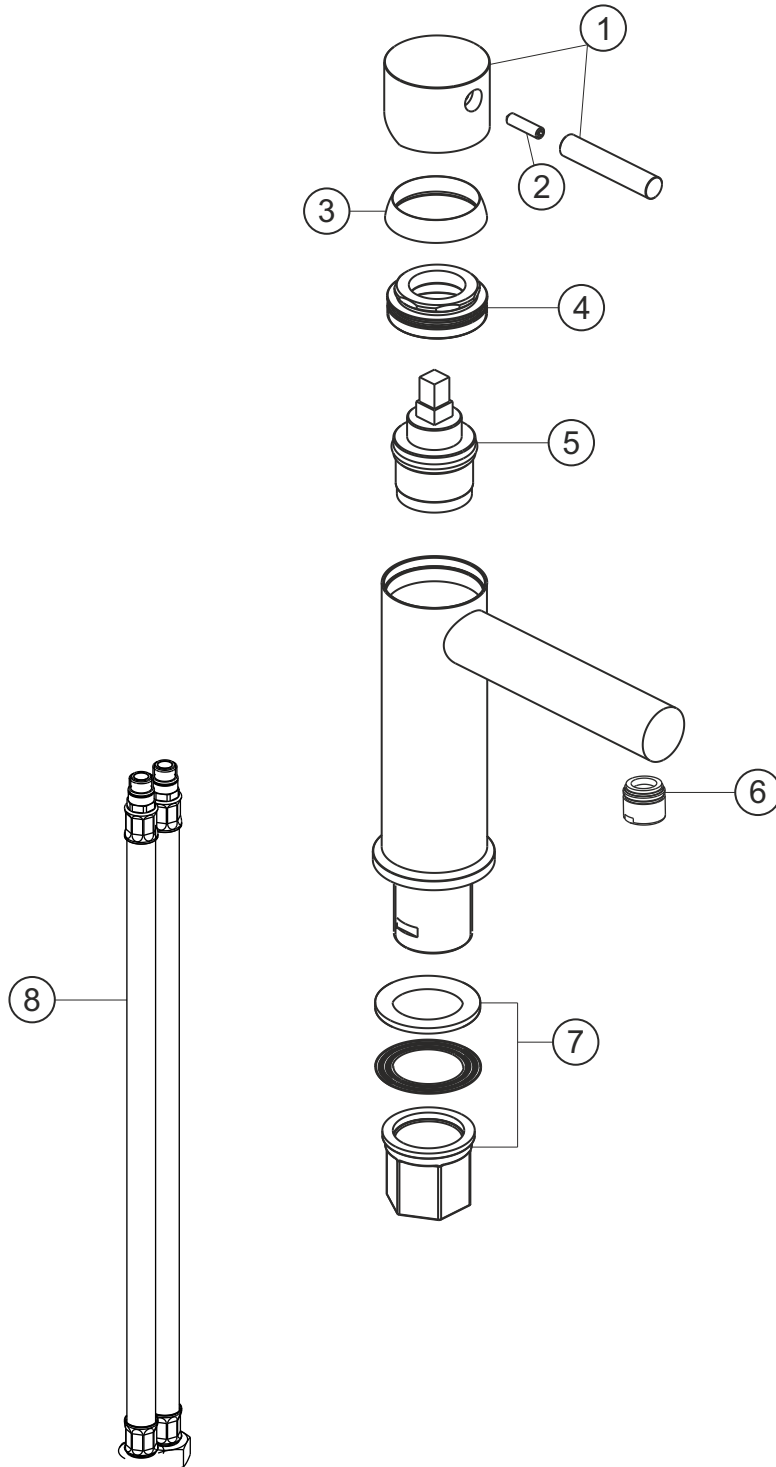

DESIGN iX PVD

Waschtisch-Einlochbatterie

Edelstahl Copper Steel

21.133200.1.39

herzbach

DESIGN iX PVD

Waschtisch-Einlochbatterie

Edelstahl Copper Steel

21.133200.1.39

Ersatzteilliste

Pos.	Beschreibung	Art.-Nr.	Preisgruppe	VE
1	Griffhebel	80.433205.2.39	13	1
2	Madenschraube M5x20	80.131031.1.09	1	1
3	Glockenkappe	80.101000.2.39	8	1
4	Konerring	80.517059.1.09	4	1
5	Kartusche	80.102619.2.09	7	1
6	Perlator	80.101422.2.39	8	1
7	Befestigung	80.016008.2.09	4	1
8	Flexibler Anschlussschlauch	80.101708.2.09	6	1