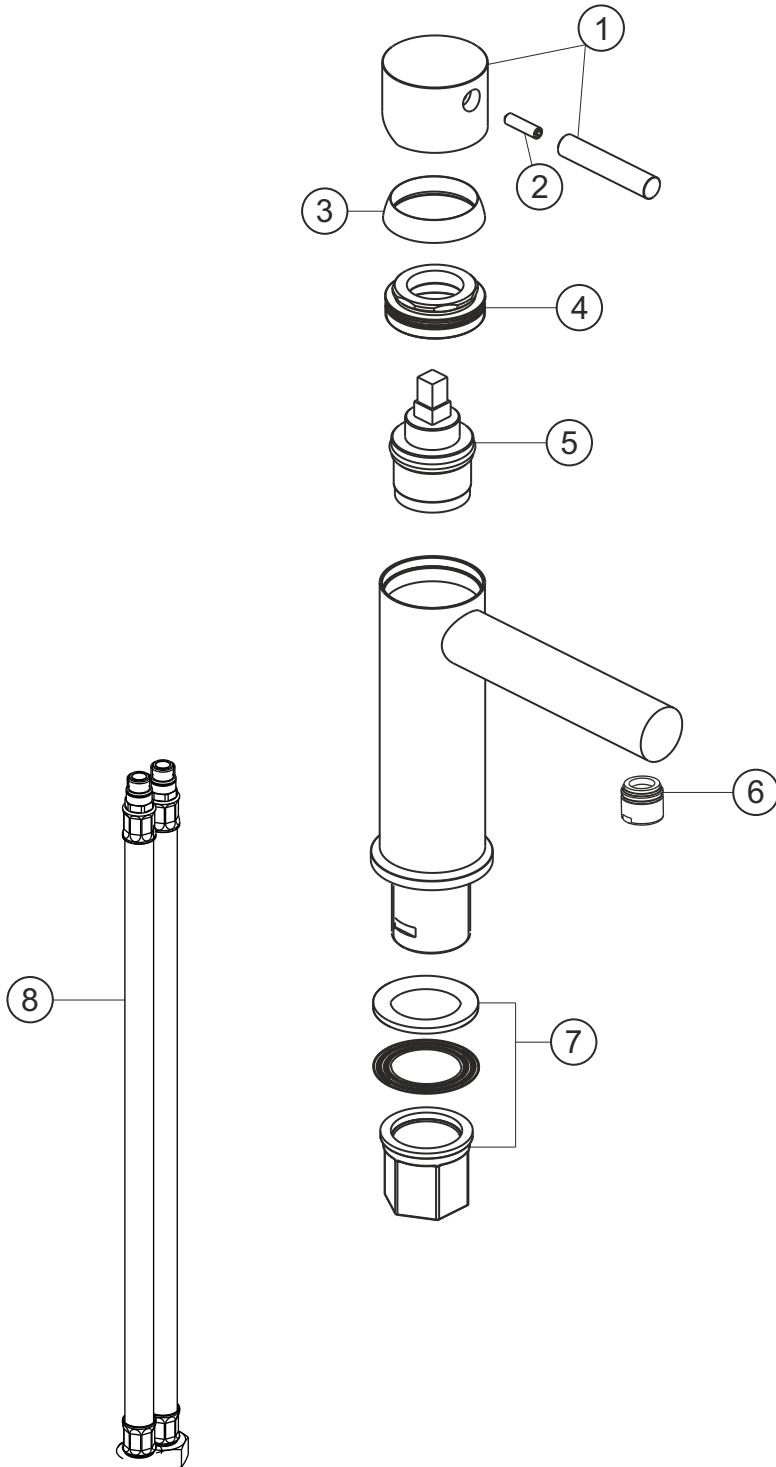

DESIGN iX PVD

Waschtisch-Einlochbatterie

Edelstahl Black Steel

21.133200.1.40

herzbach

DESIGN iX PVD

Waschtisch-Einlochbatterie

Edelstahl Black Steel

21.133200.1.40

Ersatzteilliste

Pos.	Beschreibung	Art.-Nr.	Preisgruppe	VE
1	Griffhebel	80.433205.2.40	13	1
2	Madenschraube M5x20	80.131031.1.09	1	1
3	Glockenkappe	80.101000.2.40	8	1
4	Konerring	80.517059.1.09	4	1
5	Kartusche	80.102619.2.09	7	1
6	Perlator	80.101422.2.40	8	1
7	Befestigung	80.016008.2.09	4	1
8	Flexibler Anschlussschlauch	80.101708.2.09	6	1