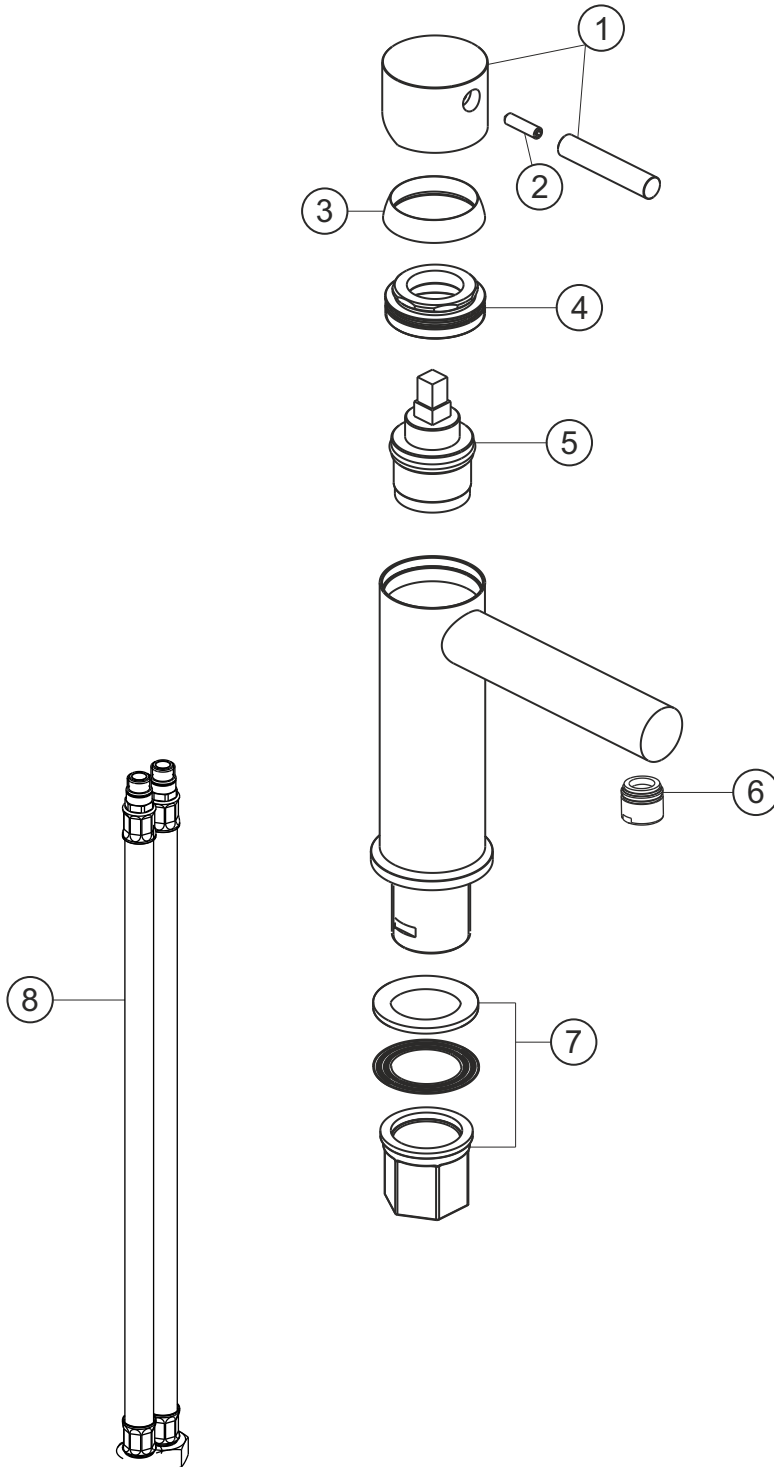

DESIGN iX PVD

Waschtisch-Einlochbatterie

Edelstahl Brass Steel

21.133200.1.41

herzbach

DESIGN iX PVD

Waschtisch-Einlochbatterie

Edelstahl Brass Steel

21.133200.1.41

Ersatzteilliste

Pos.	Beschreibung	Art.-Nr.	Preisgruppe	VE
1	Griffhebel	80.433205.2.41	13	1
2	Madenschraube M5x20	80.131031.1.09	1	1
3	Glockenkappe	80.101000.2.41	8	1
4	Konerring	80.517059.1.09	4	1
5	Kartusche	80.102619.2.09	7	1
6	Perlator	80.101422.2.41	8	1
7	Befestigung	80.016008.2.09	4	1
8	Flexibler Anschlussschlauch	80.101708.2.09	6	1