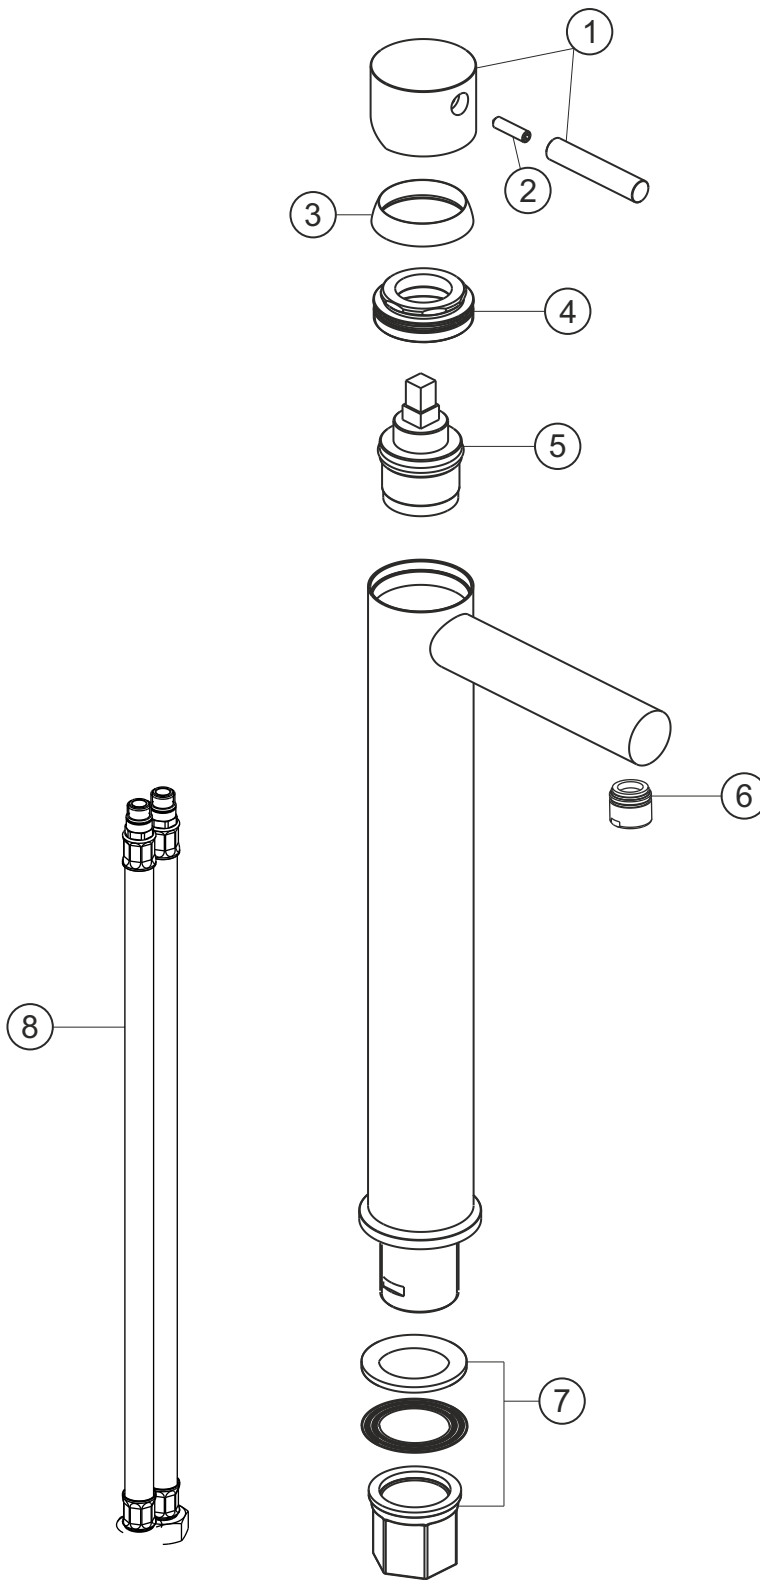

# DESIGN iX PVD

Waschtisch-Einlochbatterie

Edelstahl Black Steel

21.133200.2.40

## DESIGN iX PVD

Waschtisch-Einlochbatterie

Edelstahl Black Steel

21.133200.2.40

### Ersatzteilliste

Pos.	Beschreibung	Art.-Nr.	Preisgruppe	VE
1	Griffhebel	80.433205.2.40	13	1
2	Madenschraube M5x20	80.131031.1.09	1	1
3	Glockenkappe	80.101000.2.40	8	1
4	Konerring	80.517059.1.09	4	1
5	Kartusche	80.102619.2.09	7	1
6	Perlator	80.101422.2.40	8	1
7	Befestigung	80.016008.2.09	4	1
8	Flexibler Anschlussschlauch	80.101702.1.09	6	1