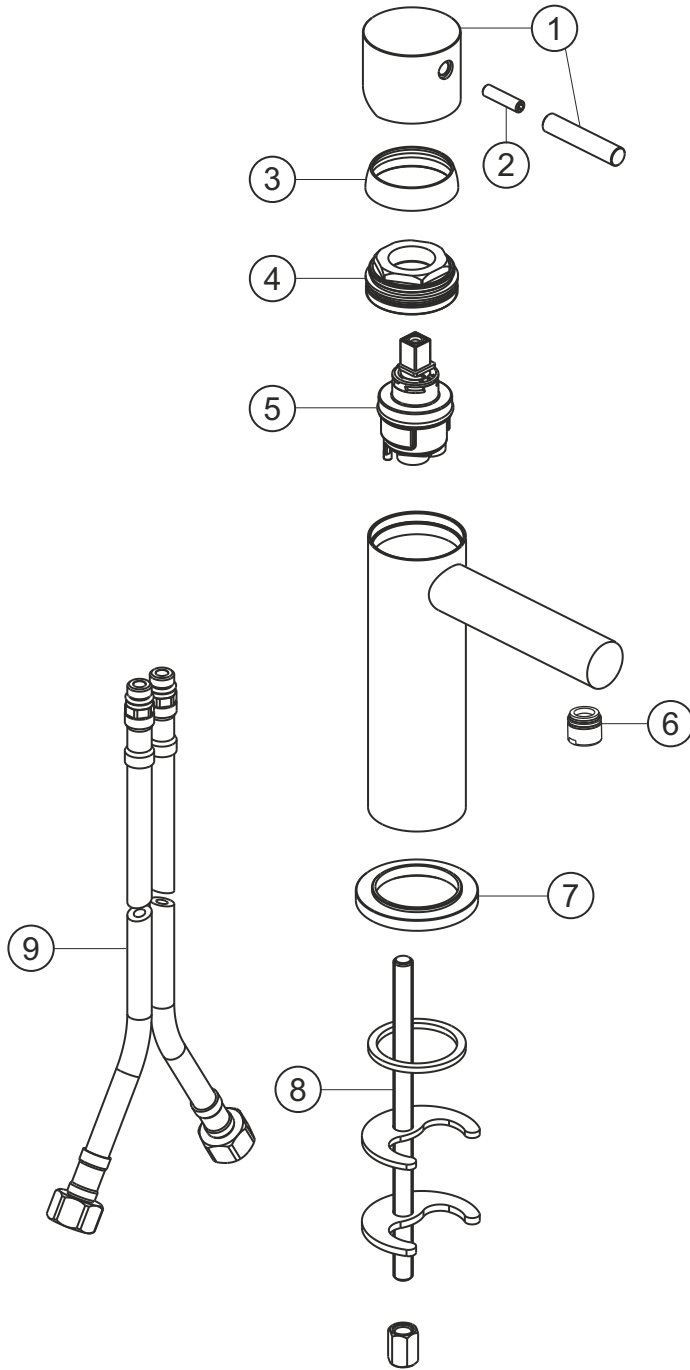

DESIGN iX PVD

Waschtisch-Einlochbatterie

Edelstahl Copper Steel

21.133210.1.39

herzbach

DESIGN iX PVD

Waschtisch-Einlochbatterie

Edelstahl Copper Steel

21.133210.1.39

Ersatzteilliste

Pos.	Beschreibung	Art.-Nr.	Preisgruppe	VE
1	Griffhebel	80.433205.7.39	12	1
2	Inbusschraube M5x20	80.131031.1.09	1	1
3	Glockenkappe	80.102709.2.39	7	1
4	Konerring	80.510970.2.09	4	1
5	Kartusche	80.104209.2.09	9	1
6	Perlator	80.101423.2.39	8	1
7	Zierring	80.102696.2.39	8	1
8	Befestigung	80.001490.1.09	4	1
9	Flexibler Anschlussschlauch	80.101783.2.09	6	1