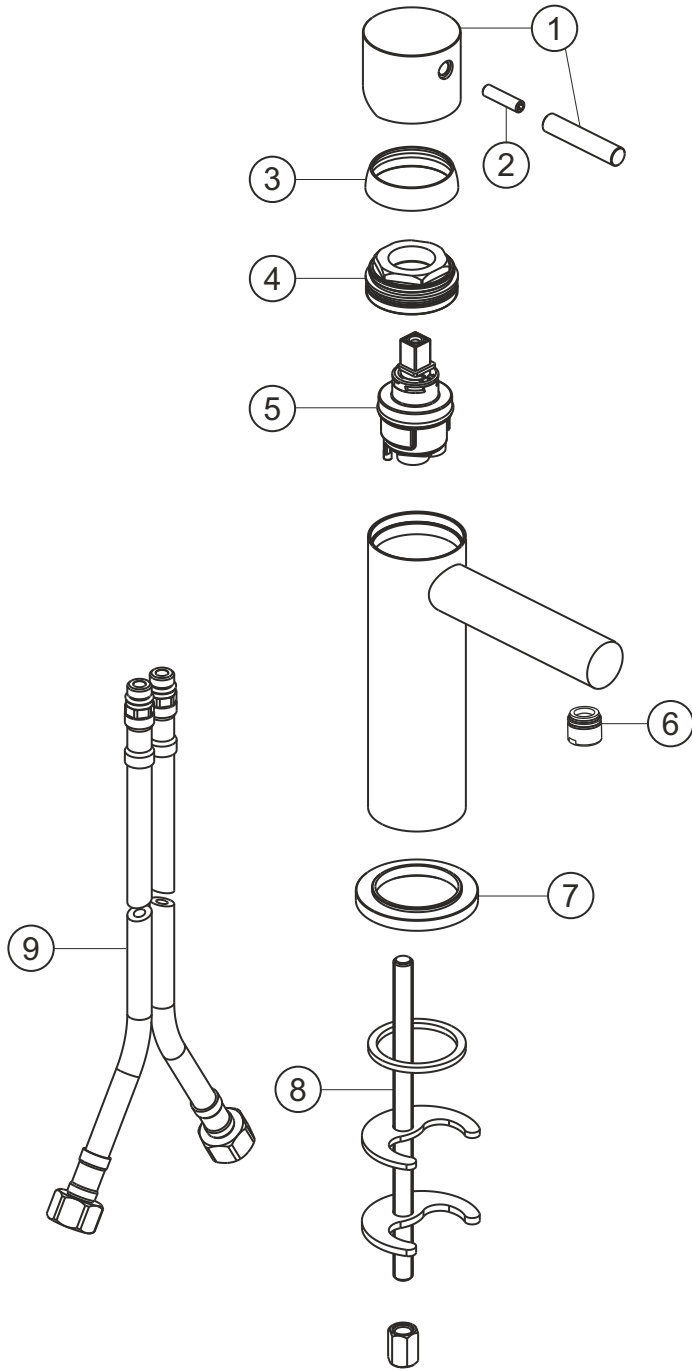

# DESIGN iX PVD

Waschtisch-Einlochbatterie

Edelstahl Black Steel

21.133210.1.40

## DESIGN iX PVD

Waschtisch-Einlochbatterie

Edelstahl Black Steel

21.133210.1.40

### Ersatzteilliste

Pos.	Beschreibung	Art.-Nr.	Preisgruppe	VE
1	Griffhebel	80.433205.7.40	12	1
2	Inbusschraube M5x20	80.131031.1.09	1	1
3	Glockenkappe	80.102709.2.40	7	1
4	Kontering	80.510970.2.09	4	1
5	Kartusche	80.104209.2.09	9	1
6	Perlator	80.101423.2.40	8	1
7	Zierring	80.102696.2.40	8	1
8	Befestigung	80.001490.1.09	4	1
9	Flexibler Anschlussschlauch	80.101783.2.09	6	1