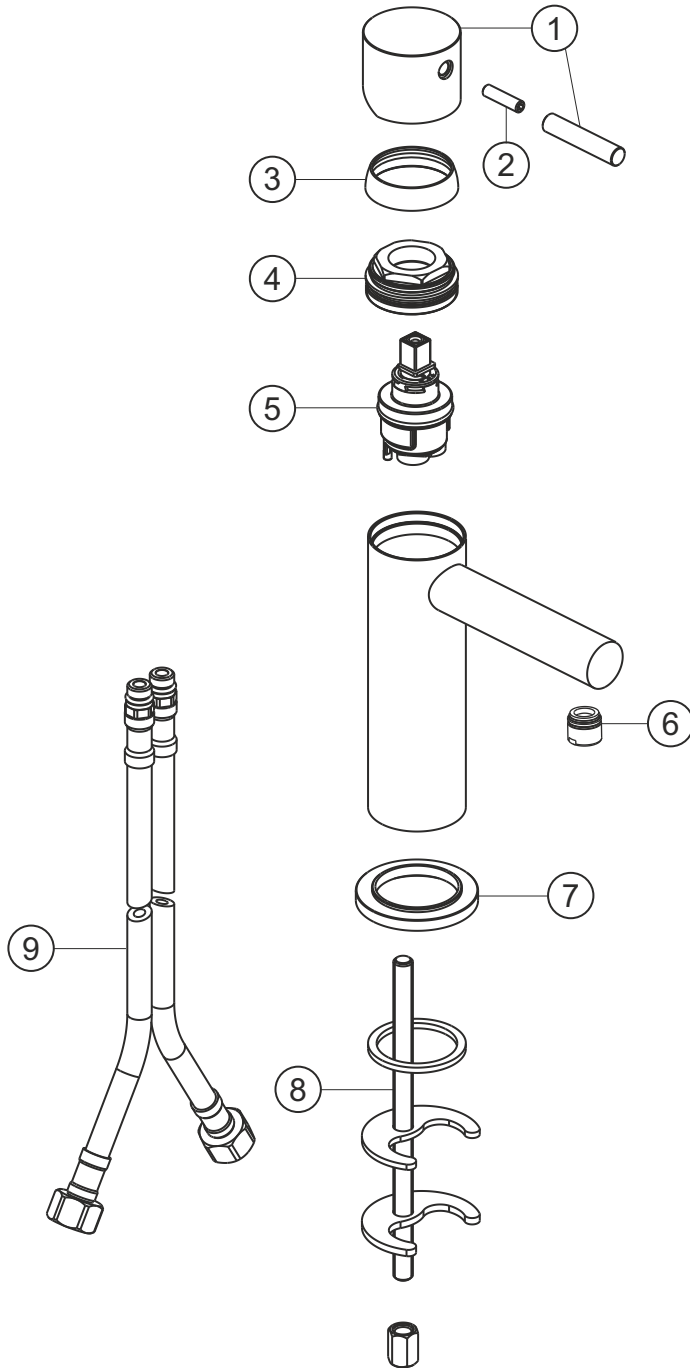

DESIGN iX PVD

Waschtisch-Einlochbatterie

Edelstahl Brass Steel

21.133210.1.41

herzbach

DESIGN iX PVD

Waschtisch-Einlochbatterie

Edelstahl Brass Steel

21.133210.1.41

Ersatzteilliste

Pos.	Beschreibung	Art.-Nr.	Preisgruppe	VE
1	Griffhebel	80.433205.7.41	12	1
2	Inbusschraube M5x20	80.131031.1.09	1	1
3	Glockenkappe	80.102709.2.41	7	1
4	Konerring	80.510970.2.09	4	1
5	Kartusche	80.104209.2.09	9	1
6	Perlator	80.101423.2.41	8	1
7	Zierring	80.102696.2.41	8	1
8	Befestigung	80.001490.1.09	4	1
9	Flexibler Anschlussschlauch	80.101783.2.09	6	1