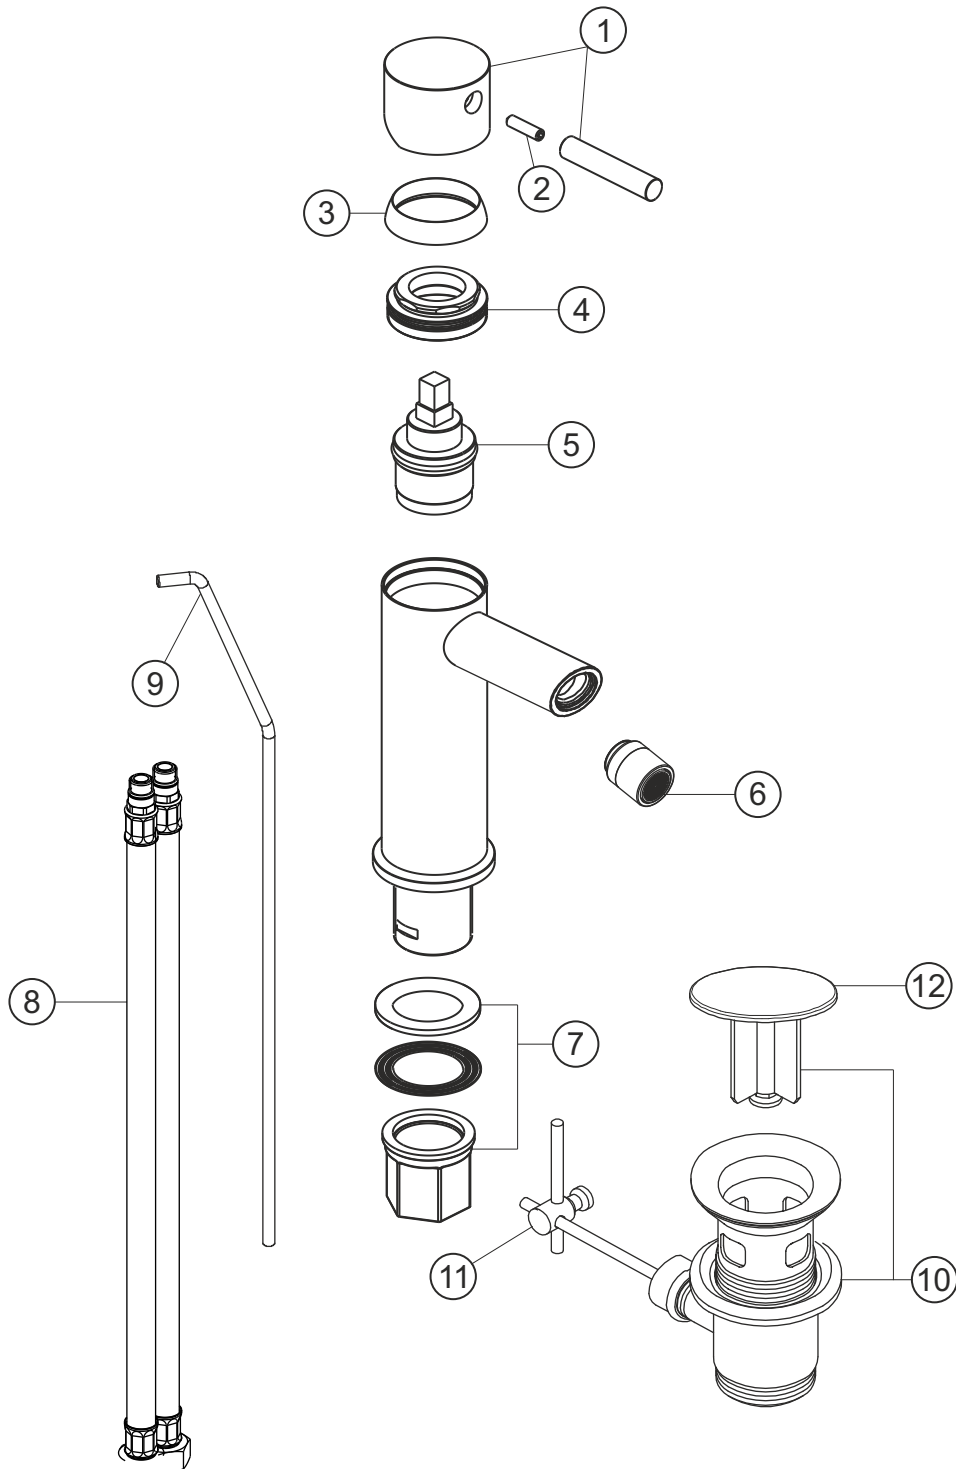

DESIGN iX PVD
Bidet-Einlochbatterie
Edelstahl Copper Steel
21.133600.1.39

herzbach

DESIGN iX PVD

Bidet-Einlochbatterie

Edelstahl Copper Steel

21.133600.1.39

Ersatzteilliste

Pos.	Beschreibung	Art.-Nr.	Preisgruppe	VE
1	Griffhebel	80.433205.2.39	13	1
2	Madenschraube M5x20	80.131031.1.09	1	1
3	Glockenkappe	80.101000.2.39	8	1
4	Konerring	80.517059.1.09	4	1
5	Kartusche	80.102619.2.09	7	1
6	Perlator	80.101408.2.39	8	1
7	Befestigung	80.016008.2.09	4	1
8	Flexibler Anschlussschlauch	80.101708.2.09	6	1
9	Zugstange	80.103414.2.39	7	1
10	Ablaufgarnitur	80.030800.1.39	13	1
11	Gelenk	80.060200.1.01	2	1
12	Ablaufstopfen	80.200500.1.39	9	1