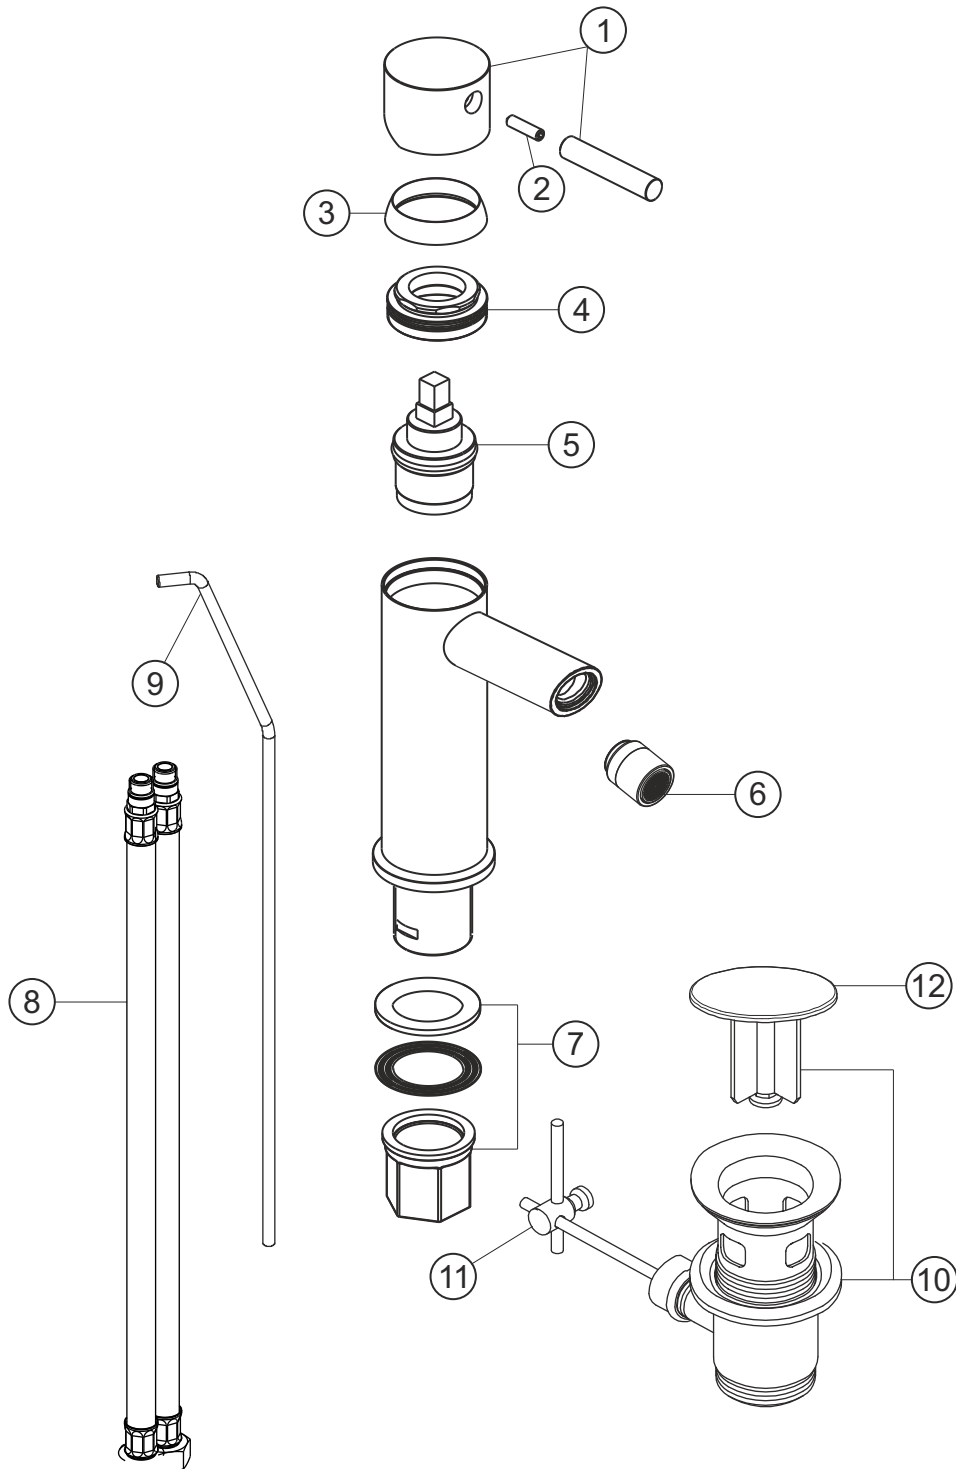

DESIGN iX PVD

Bidet-Einlochbatterie

Edelstahl Black Steel

21.133600.1.40

herzbach

DESIGN iX PVD

Bidet-Einlochbatterie

Edelstahl Black Steel

21.133600.1.40

Ersatzteilliste

Pos.	Beschreibung	Art.-Nr.	Preisgruppe	VE
1	Griffhebel	80.433205.2.40	13	1
2	Madenschraube M5x20	80.131031.1.09	1	1
3	Glockenkappe	80.101000.2.40	8	1
4	Konerring	80.517059.1.09	4	1
5	Kartusche	80.102619.2.09	7	1
6	Perlator	80.101408.2.40	8	1
7	Befestigung	80.016008.2.09	4	1
8	Flexibler Anschlussschlauch	80.101708.2.09	6	1
9	Zugstange	80.103414.2.40	7	1
10	Ablaufgarnitur	80.030800.1.40	13	1
11	Gelenk	80.060200.1.01	2	1
12	Ablaufstopfen	80.200500.1.40	9	1