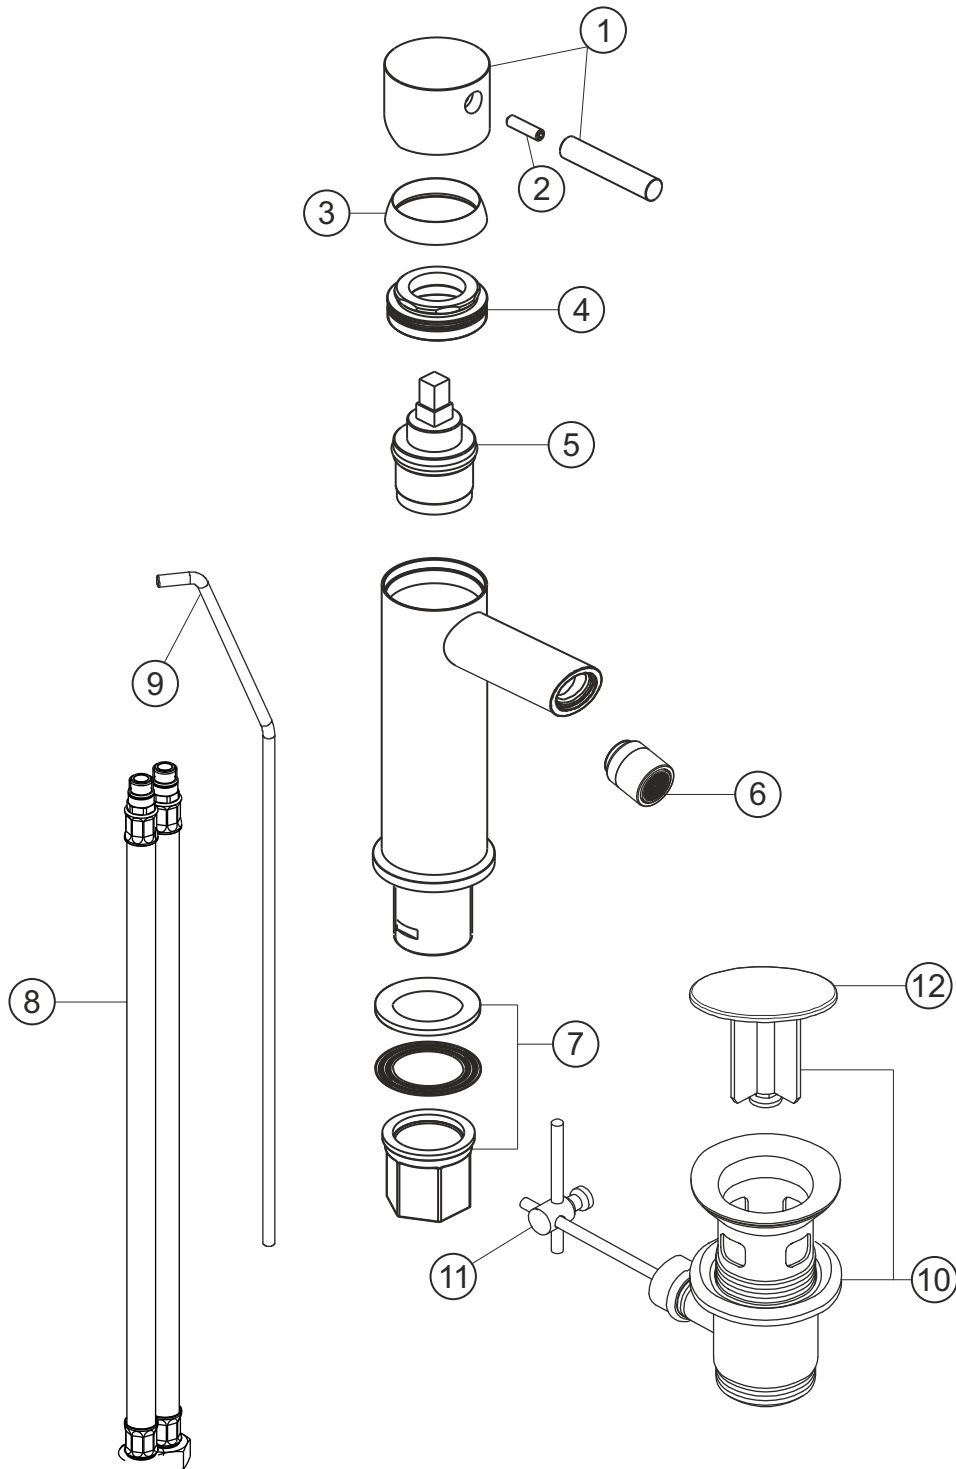

DESIGN iX PVD

Bidet-Einlochbatterie

Edelstahl Brass Steel

21.133600.1.41

herzbach

DESIGN iX PVD

Bidet-Einlochbatterie

Edelstahl Brass Steel

21.133600.1.41

Ersatzteilliste

Pos.	Beschreibung	Art.-Nr.	Preisgruppe	VE
1	Griffhebel	80.433205.2.41	13	1
2	Madenschraube M5x20	80.131031.1.09	1	1
3	Glockenkappe	80.101000.2.41	8	1
4	Konerring	80.517059.1.09	4	1
5	Kartusche	80.102619.2.09	7	1
6	Perlator	80.101408.2.41	8	1
7	Befestigung	80.016008.2.09	4	1
8	Flexibler Anschlussschlauch	80.101708.2.09	6	1
9	Zugstange	80.103414.2.41	7	1
10	Ablaufgarnitur	80.030800.1.41	13	1
11	Gelenk	80.060200.1.01	2	1
12	Ablaufstopfen	80.200500.1.41	9	1