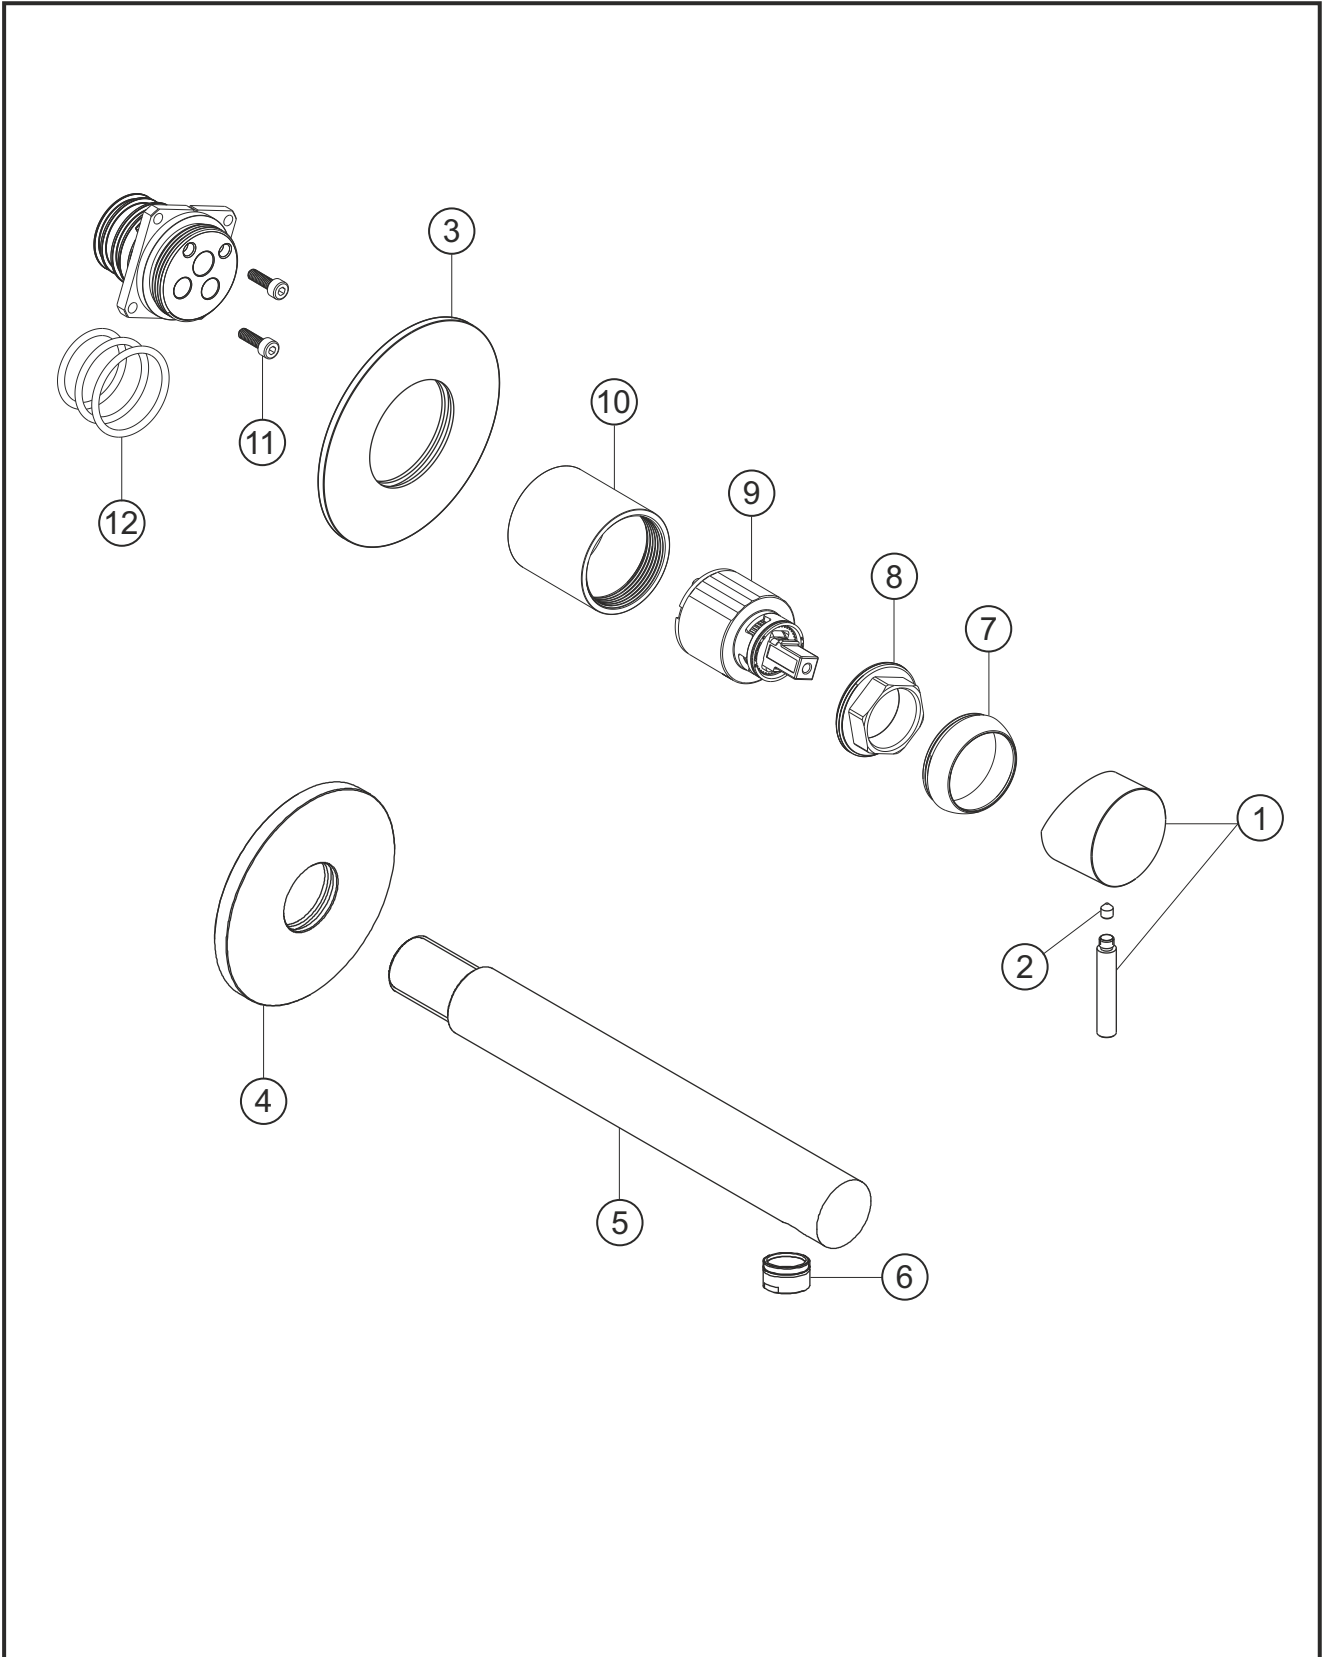

DESIGN iX PVD

Waschtisch-Unterputzbatterie Auslauf 210 mm

Farbset Copper Steel

21.139754.1.39

herzbach

DESIGN iX PVD

Waschtisch-Unterputzbatterie Auslauf 210 mm

Farbset Copper Steel

21.139754.1.39

Ersatzteilliste

Pos.	Beschreibung	Art.-Nr.	Preisgruppe	VE
1	Griff	80.433205.1.39	13	1
2	Inbusschraube	80.138133.1.09	1	1
3	Rosette Bedieneinheit	80.192100.3.39	13	1
4	Rosette Auslauf	80.459900.3.39	13	1
5	Auslauf 210 mm	80.468000.2.39	14	1
6	Perlator	80.101422.2.39	8	1
7	Glockenkappe	80.569400.1.39	6	1
8	Konerring	80.569500.1.09	2	1
9	Kartusche	80.568600.1.09	7	1
10	Hülse	80.569700.1.39	10	1
11	Schraubensatz	80.092041.1.09	2	2
12	Dichtungssatz	80.144350.1.09	4	3