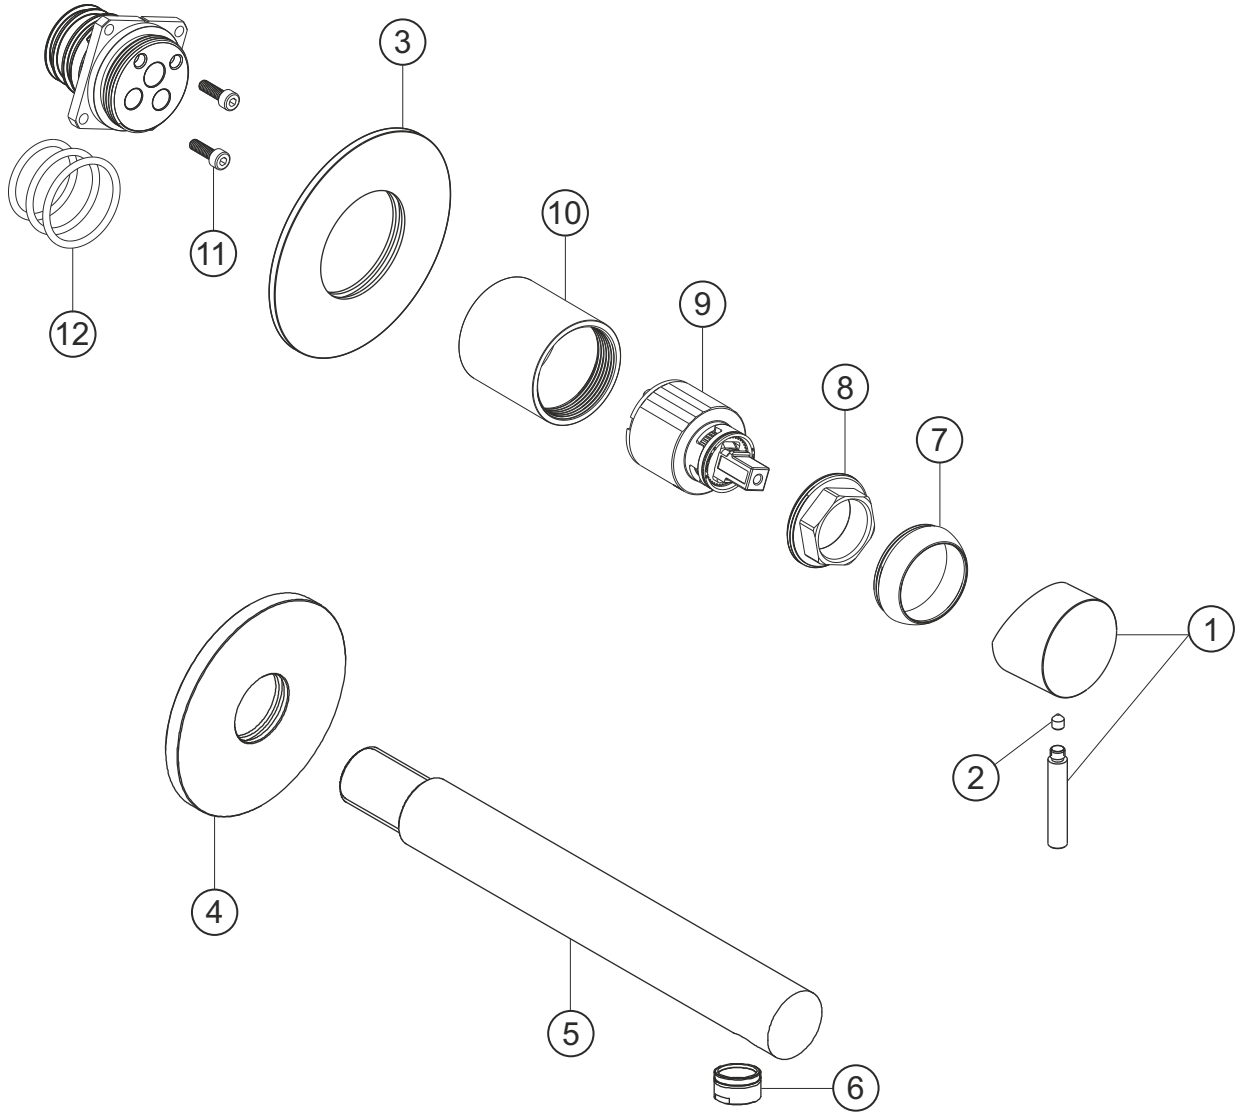

DESIGN iX PVD

Waschtisch-Unterputzbatterie Auslauf 210 mm

Farbset Black Steel

21.139754.1.40

herzbach

DESIGN iX PVD

Waschtisch-Unterputzbatterie Auslauf 210 mm

Farbset Black Steel

21.139754.1.40

Ersatzteilliste

Pos.	Beschreibung	Art.-Nr.	Preisgruppe	VE
1	Griff	80.433205.1.40	13	1
2	Inbusschraube	80.138133.1.09	1	1
3	Rosette Bedieneinheit	80.192100.3.40	13	1
4	Rosette Auslauf	80.459900.3.40	13	1
5	Auslauf 210 mm	80.468000.2.40	14	1
6	Perlator	80.101422.2.40	8	1
7	Glockenkappe	80.569400.1.40	6	1
8	Konerring	80.569500.1.09	2	1
9	Kartusche	80.568600.1.09	7	1
10	Hülse	80.569700.1.40	10	1
11	Schraubensatz	80.092041.1.09	2	2
12	Dichtungssatz	80.144350.1.09	4	3

herzbach