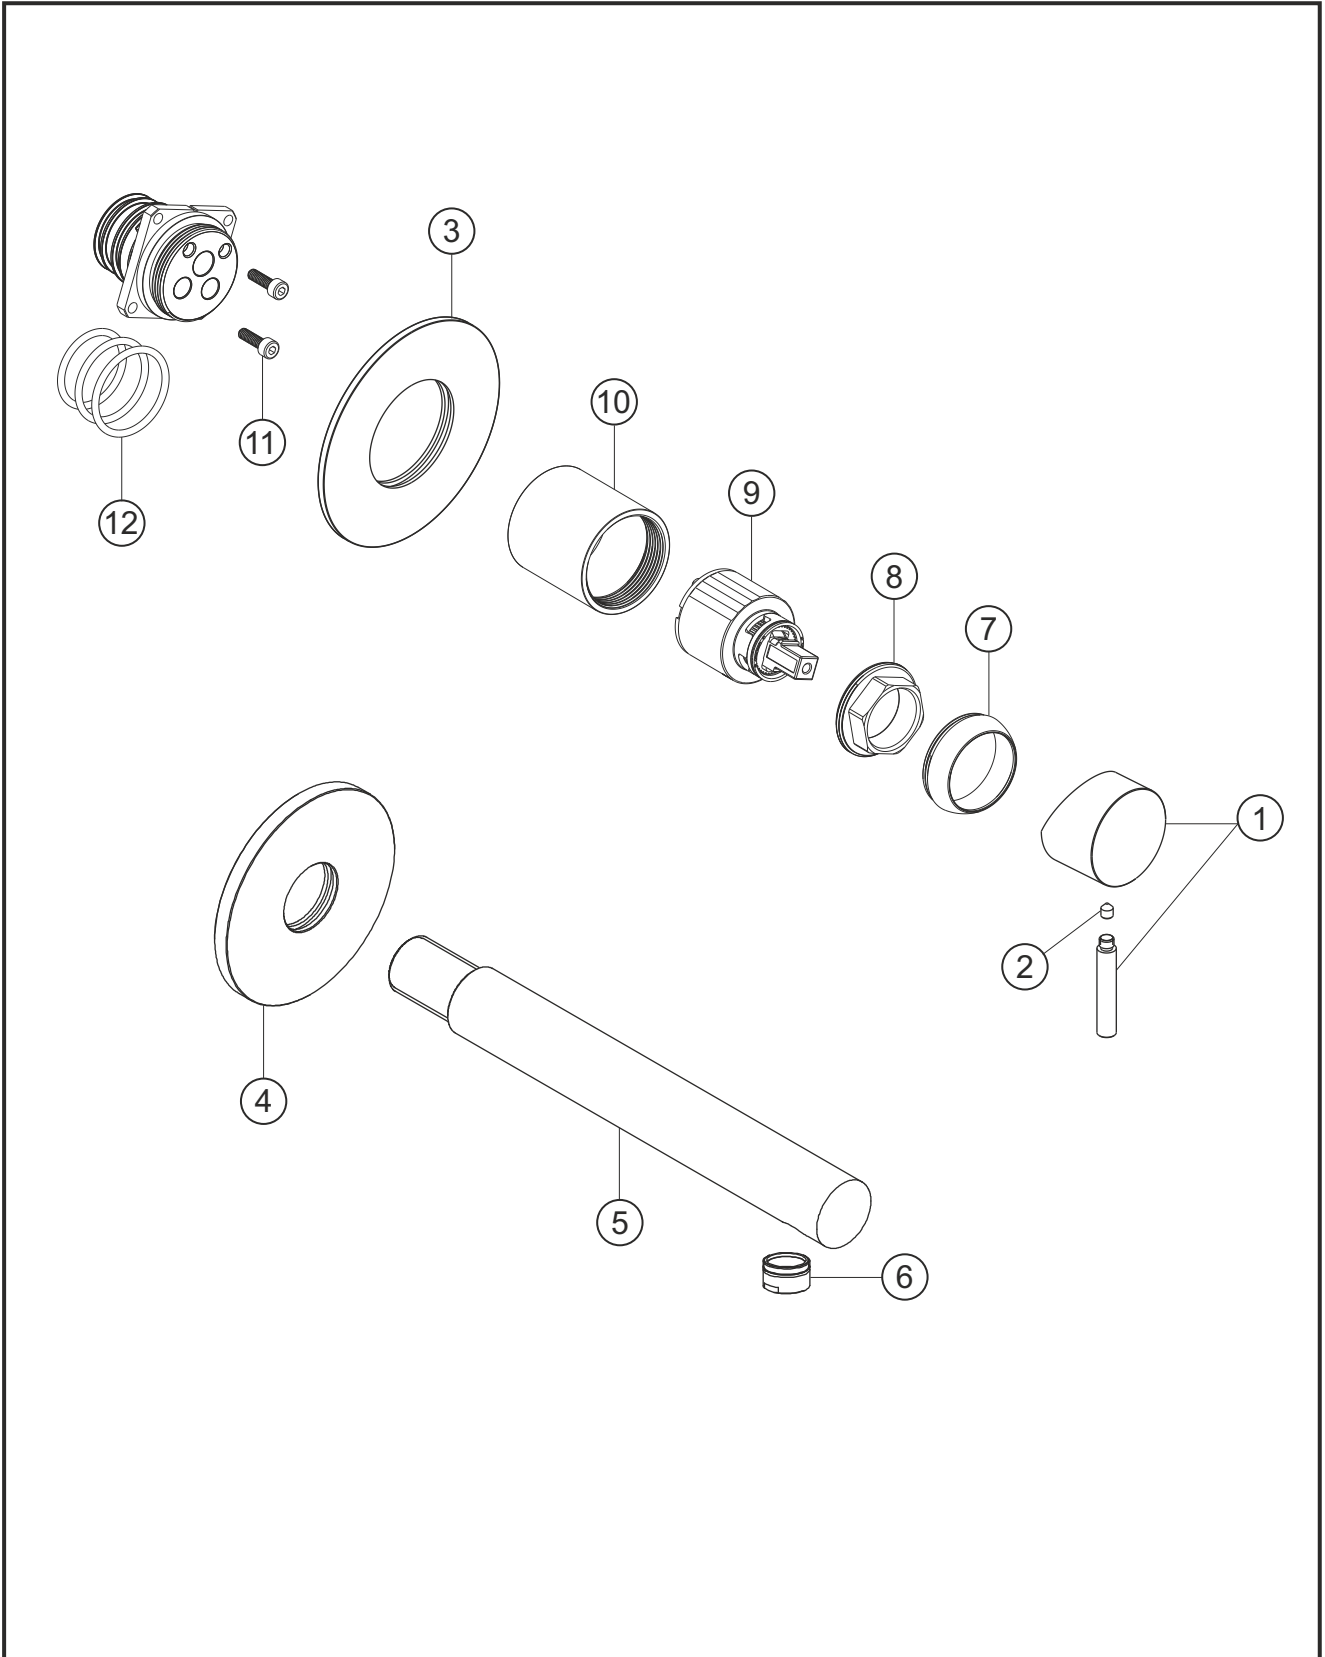

DESIGN iX PVD

Waschtisch-Unterputzbatterie Auslauf 210 mm

Farbset Brass Steel

21.139754.1.41

herzbach

DESIGN iX PVD

Waschtisch-Unterputzbatterie Auslauf 210 mm

Farbset Brass Steel

21.139754.1.41

Ersatzteilliste

Pos.	Beschreibung	Art.-Nr.	Preisgruppe	VE
1	Griff	80.433205.1.41	13	1
2	Inbusschraube	80.138133.1.09	1	1
3	Rosette Bedieneinheit	80.192100.3.41	13	1
4	Rosette Auslauf	80.459900.3.41	13	1
5	Auslauf 210 mm	80.468000.2.41	14	1
6	Perlator	80.101422.2.41	8	1
7	Glockenkappe	80.569400.1.41	6	1
8	Konerring	80.569500.1.09	2	1
9	Kartusche	80.568600.1.09	7	1
10	Hülse	80.569700.1.41	10	1
11	Schraubensatz	80.092041.1.09	2	2
12	Dichtungssatz	80.144350.1.09	4	3