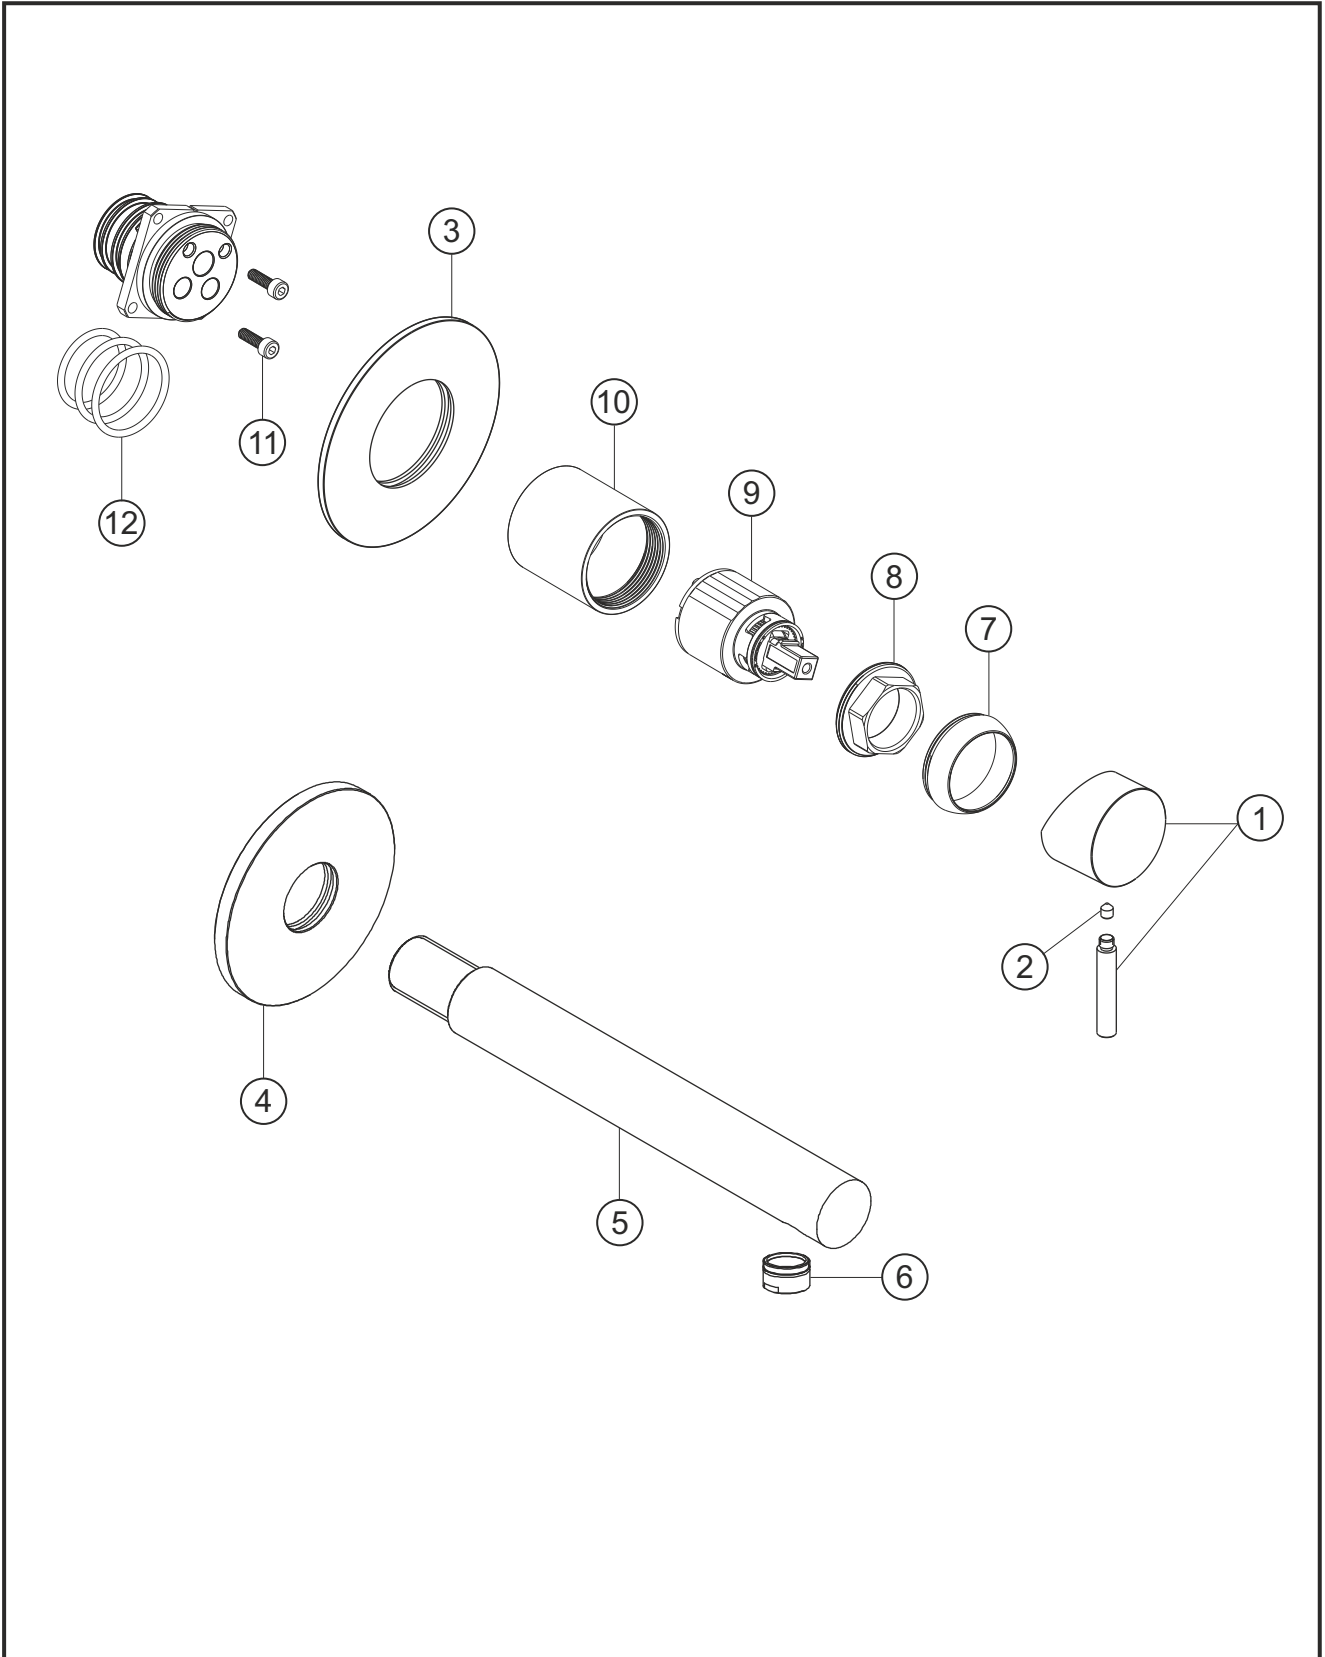

DESIGN iX PVD

Waschtisch-Unterputzbatterie Auslauf 160 mm

Farbset Copper Steel

21.139756.1.39

herzbach

DESIGN iX PVD

Waschtisch-Unterputzbatterie Auslauf 160 mm

Farbset Copper Steel

21.139756.1.39

Ersatzteilliste

Pos.	Beschreibung	Art.-Nr.	Preisgruppe	VE
1	Griff	80.433205.1.39	13	1
2	Inbusschraube	80.138133.1.09	1	1
3	Rosette Bedieneinheit	80.192100.3.39	13	1
4	Rosette Auslauf	80.459900.3.39	13	1
5	Auslauf 160 mm	80.468100.2.39	14	1
6	Perlator	80.101422.2.39	8	1
7	Glockenkappe	80.569400.1.39	6	1
8	Konerring	80.569500.1.09	2	1
9	Kartusche	80.568600.1.09	7	1
10	Hülse	80.569700.1.39	10	1
11	Schraubensatz	80.092041.1.09	2	2
12	Dichtungssatz	80.144350.1.09	4	3