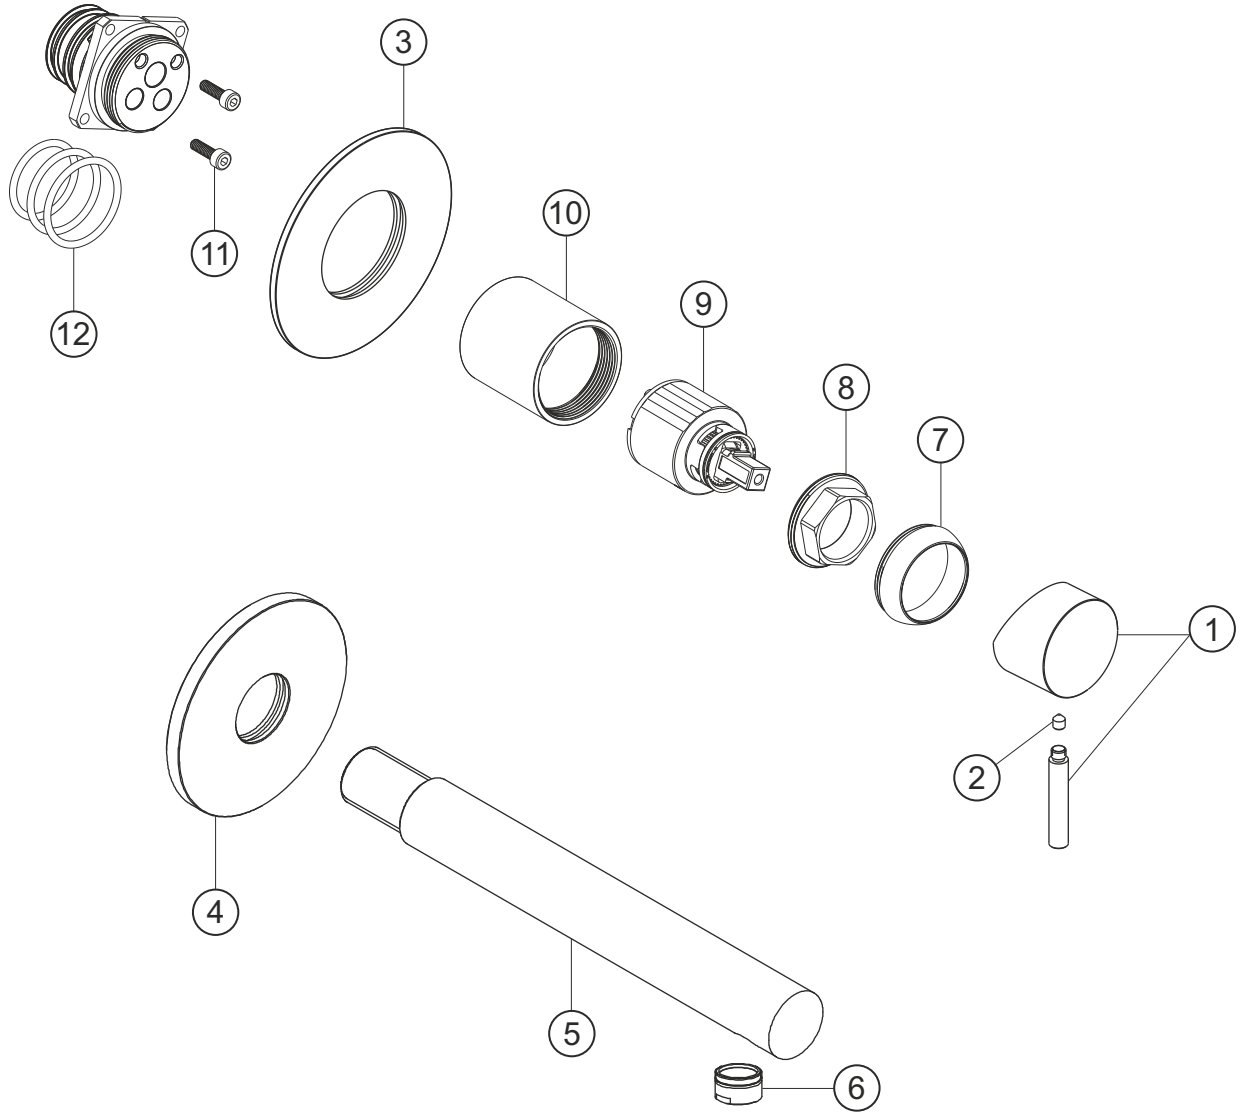

# DESIGN iX PVD

Waschtisch-Unterputzbatterie Auslauf 160 mm

Farbset Black Steel

21.139756.1.40

## DESIGN iX PVD

Waschtisch-Unterputzbatterie Auslauf 160 mm

Farbset Black Steel

21.139756.1.40

### Ersatzteilliste

Pos.	Beschreibung	Art.-Nr.	Preisgruppe	VE
1	Griff	80.433205.1.40	13	1
2	Inbusschraube	80.138133.1.09	1	1
3	Rosette Bedieneinheit	80.192100.3.40	13	1
4	Rosette Auslauf	80.459900.3.40	13	1
5	Auslauf 160 mm	80.468100.2.40	14	1
6	Perlator	80.101422.2.40	8	1
7	Glockenkappe	80.569400.1.40	6	1
8	Konerring	80.569500.1.09	2	1
9	Kartusche	80.568600.1.09	7	1
10	Hülse	80.569700.1.40	10	1
11	Schraubensatz	80.092041.1.09	2	2
12	Dichtungssatz	80.144350.1.09	4	3