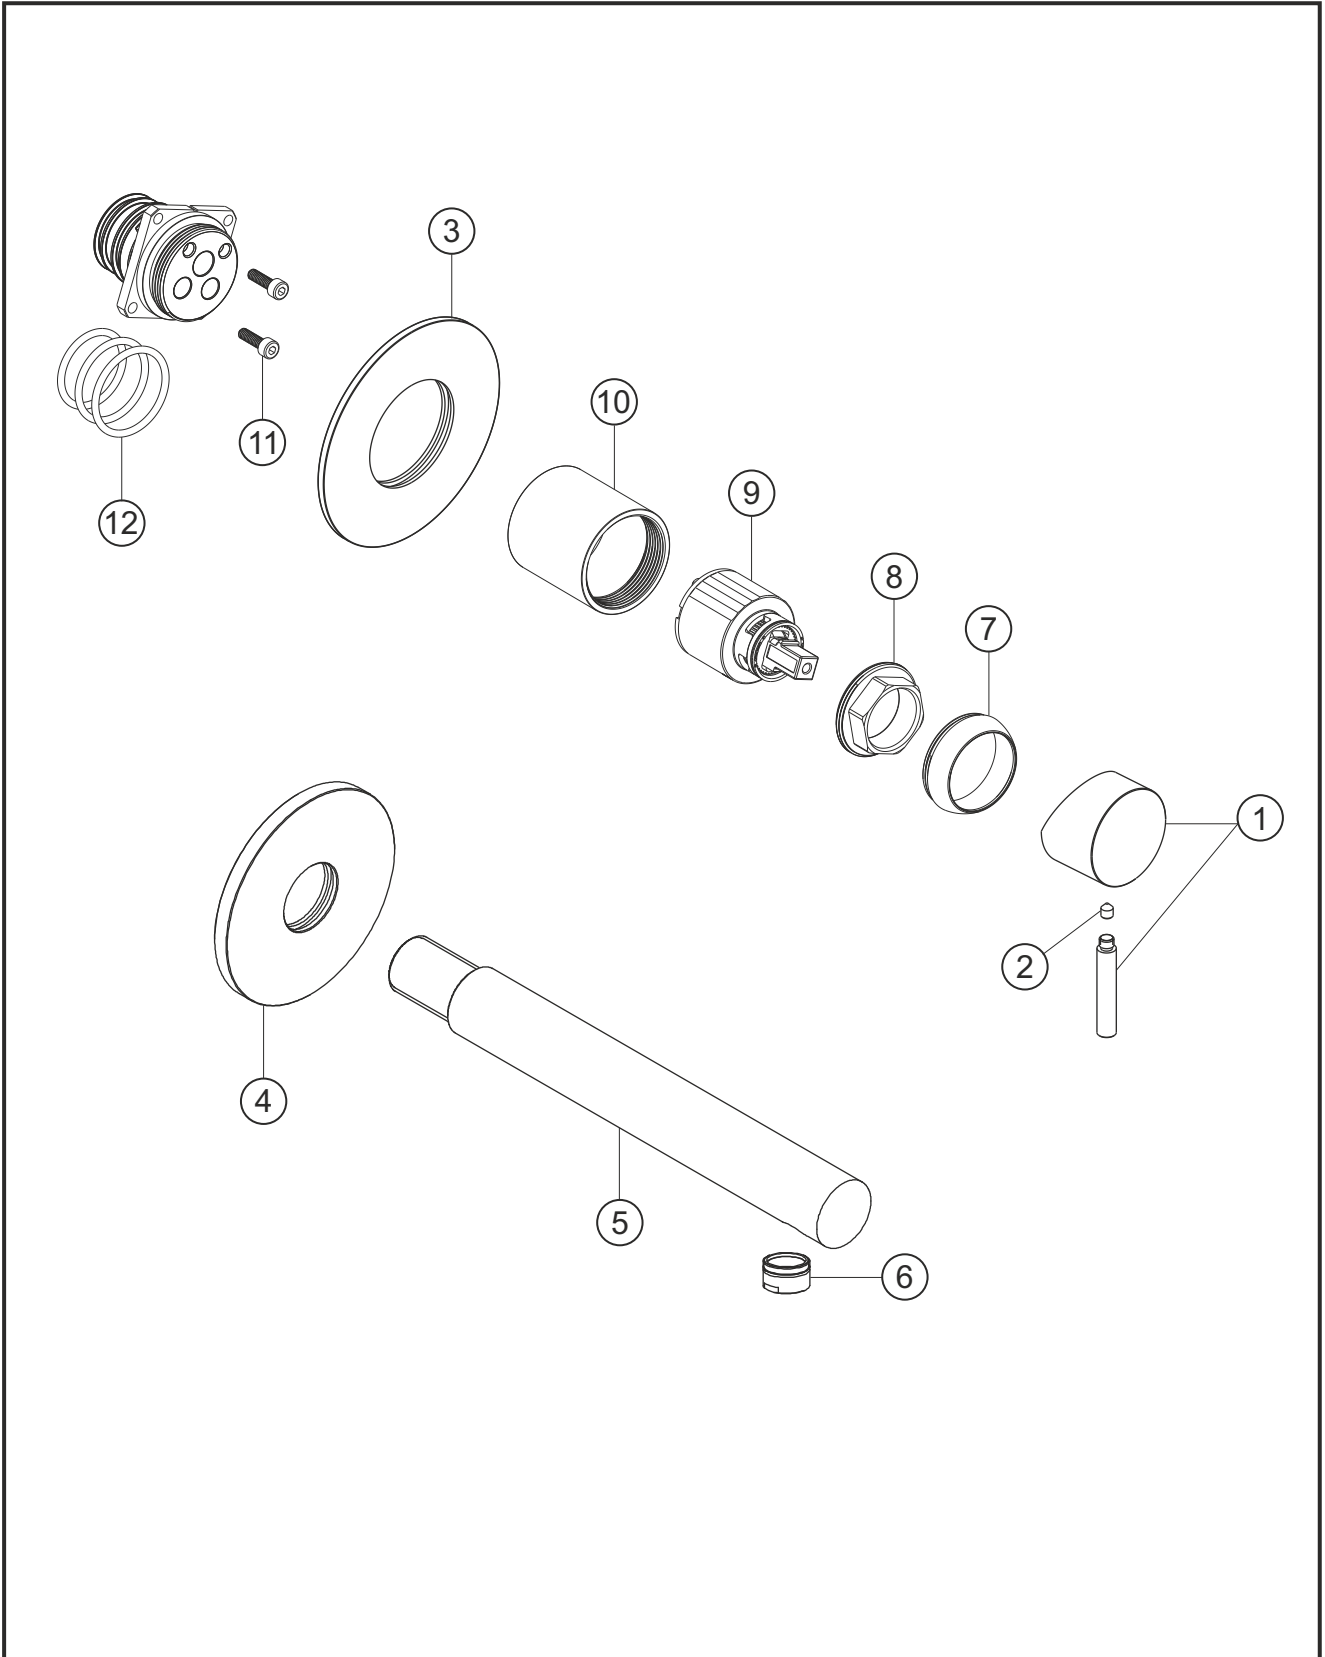

DESIGN iX PVD

Waschtisch-Unterputzbatterie Auslauf 160 mm

Farbset Brass Steel

21.139756.1.41

herzbach

DESIGN iX PVD

Waschtisch-Unterputzbatterie Auslauf 160 mm

Farbset Brass Steel

21.139756.1.41

Ersatzteilliste

Pos.	Beschreibung	Art.-Nr.	Preisgruppe	VE
1	Griff	80.433205.1.41	13	1
2	Inbusschraube	80.138133.1.09	1	1
3	Rosette Bedieneinheit	80.192100.3.41	13	1
4	Rosette Auslauf	80.459900.3.41	13	1
5	Auslauf 160 mm	80.468100.2.41	14	1
6	Perlator	80.101422.2.41	8	1
7	Glockenkappe	80.569400.1.41	6	1
8	Konerring	80.569500.1.09	2	1
9	Kartusche	80.568600.1.09	7	1
10	Hülse	80.569700.1.41	10	1
11	Schraubensatz	80.092041.1.09	2	2
12	Dichtungssatz	80.144350.1.09	4	3