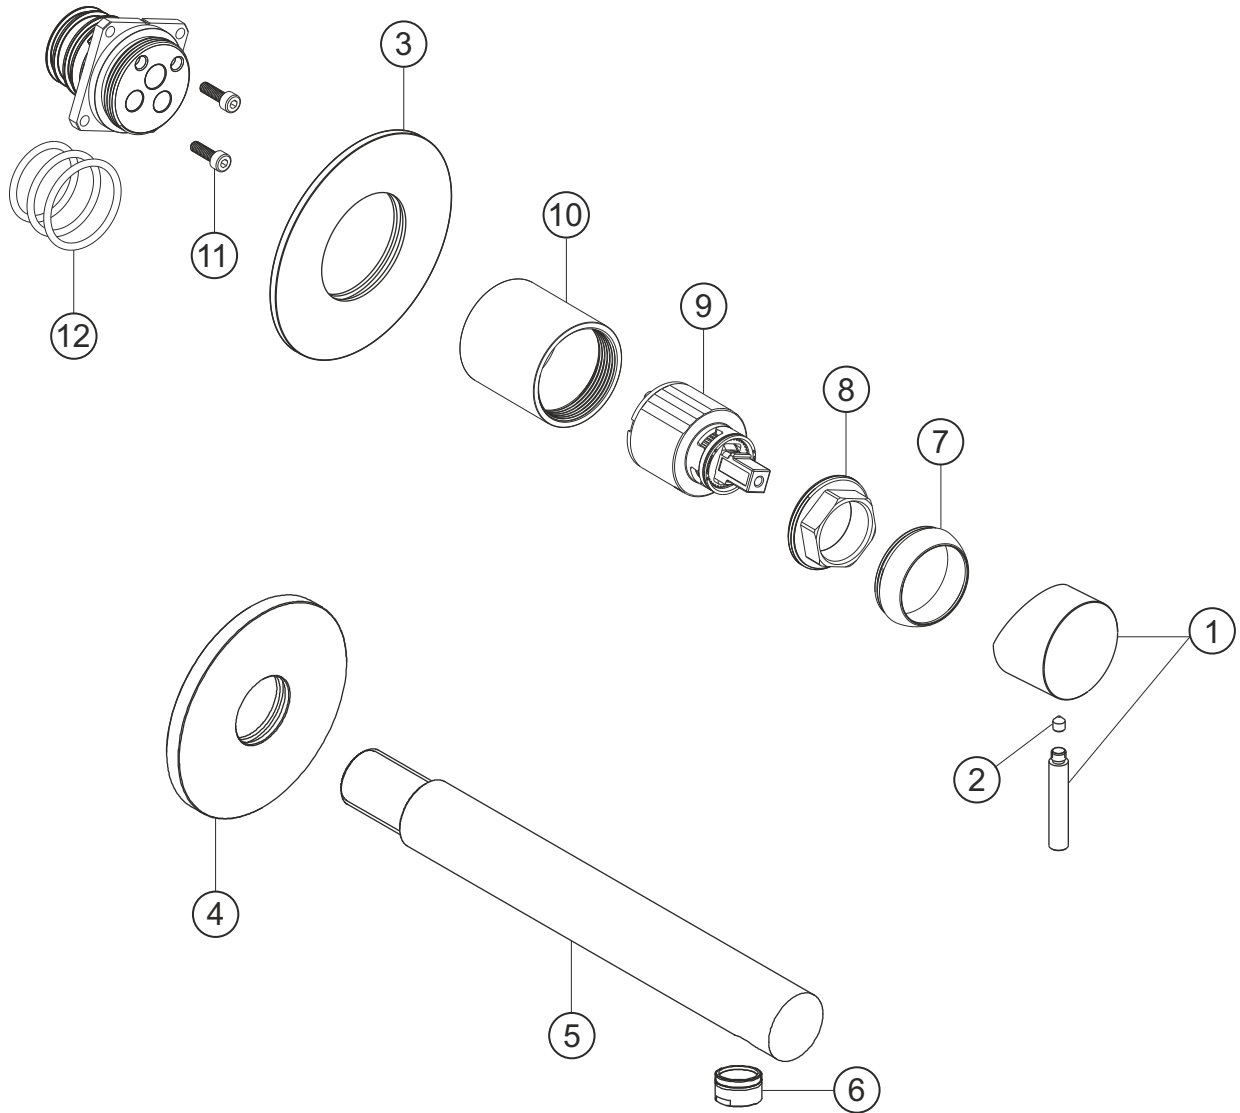

# DESIGN iX PVD

Waschtisch-Unterputzbatterie Auslauf 240 mm

Farbset Copper Steel

21.139757.1.39

## DESIGN iX PVD

Waschtisch-Unterputzbatterie Auslauf 240 mm

Farbset Copper Steel

21.139757.1.39

### Ersatzteilliste

Pos.	Beschreibung	Art.-Nr.	Preisgruppe	VE
1	Griff	80.433205.1.39	13	1
2	Inbusschraube	80.138133.1.09	1	1
3	Rosette Bedieneinheit	80.192100.3.39	13	1
4	Rosette Auslauf	80.459900.3.39	13	1
5	Auslauf 240 mm	80.468200.2.39	15	1
6	Perlator	80.101422.2.39	8	1
7	Glockenkappe	80.569400.1.39	6	1
8	Konerring	80.569500.1.09	2	1
9	Kartusche	80.568600.1.09	7	1
10	Hülse	80.569700.1.39	10	1
11	Schraubensatz	80.092041.1.09	2	2
12	Dichtungssatz	80.144350.1.09	4	3