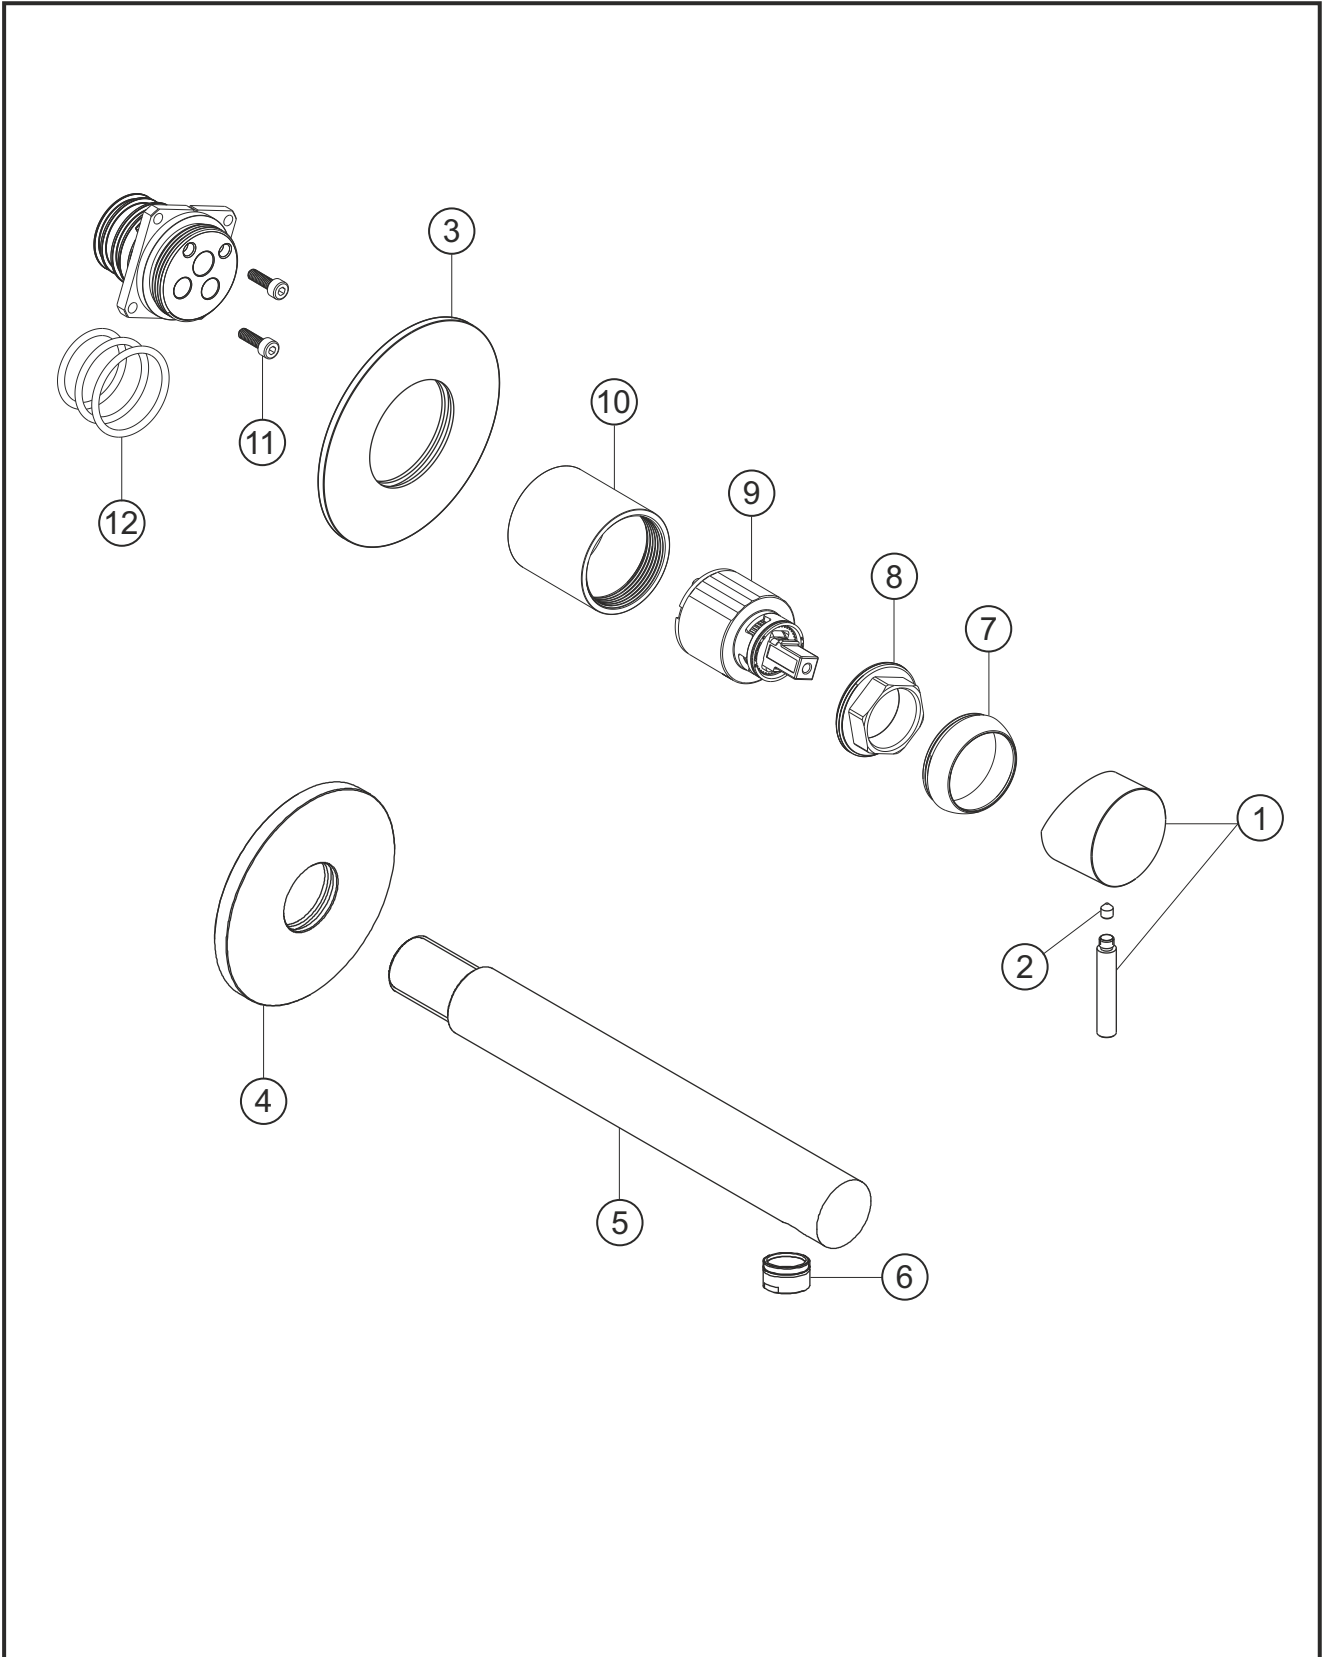

DESIGN iX PVD

Waschtisch-Unterputzbatterie Auslauf 240 mm

Farbset Black Steel

21.139757.1.40

herzbach

DESIGN iX PVD

Waschtisch-Unterputzbatterie Auslauf 240 mm

Farbset Black Steel

21.139757.1.40

Ersatzteilliste

Pos.	Beschreibung	Art.-Nr.	Preisgruppe	VE
1	Griff	80.433205.1.40	13	1
2	Inbusschraube	80.138133.1.09	1	1
3	Rosette Bedieneinheit	80.192100.3.40	13	1
4	Rosette Auslauf	80.459900.3.40	13	1
5	Auslauf 240 mm	80.468200.2.40	15	1
6	Perlator	80.101422.2.40	8	1
7	Glockenkappe	80.569400.1.40	6	1
8	Konerring	80.569500.1.09	2	1
9	Kartusche	80.568600.1.09	7	1
10	Hülse	80.569700.1.40	10	1
11	Schraubensatz	80.092041.1.09	2	2
12	Dichtungssatz	80.144350.1.09	4	3