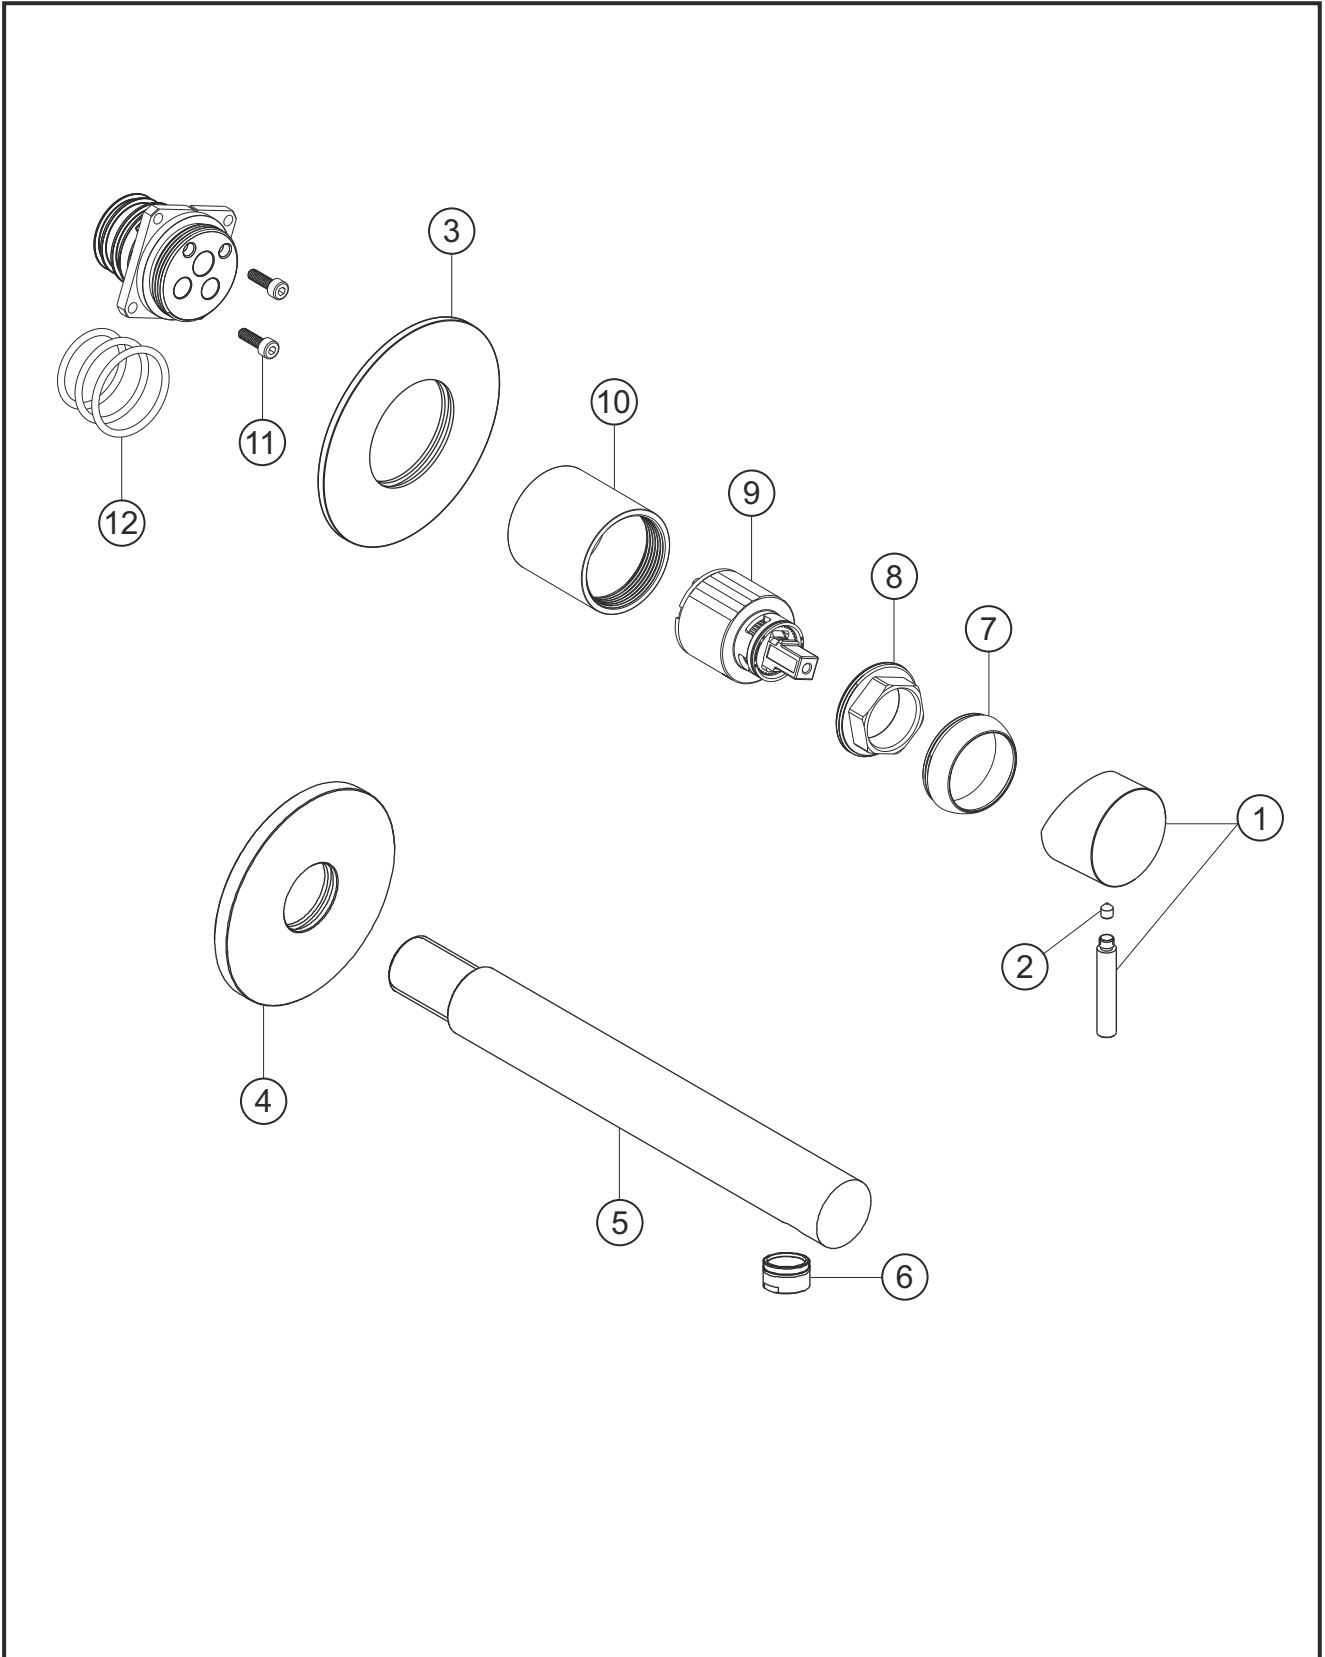

# DESIGN iX PVD

Waschtisch-Unterputzbatterie Auslauf 240 mm

Farbset Brass Steel

21.139757.1.41

## DESIGN iX PVD

Waschtisch-Unterputzbatterie Auslauf 240 mm

Farbset Brass Steel

21.139757.1.41

### Ersatzteilliste

Pos.	Beschreibung	Art.-Nr.	Preisgruppe	VE
1	Griff	80.433205.1.41	13	1
2	Inbusschraube	80.138133.1.09	1	1
3	Rosette Bedieneinheit	80.192100.3.41	13	1
4	Rosette Auslauf	80.459900.3.41	13	1
5	Auslauf 240 mm	80.468200.2.41	15	1
6	Perlator	80.101422.2.41	8	1
7	Glockenkappe	80.569400.1.41	6	1
8	Konerring	80.569500.1.09	2	1
9	Kartusche	80.568600.1.09	7	1
10	Hülse	80.569700.1.41	10	1
11	Schraubensatz	80.092041.1.09	2	2
12	Dichtungssatz	80.144350.1.09	4	3