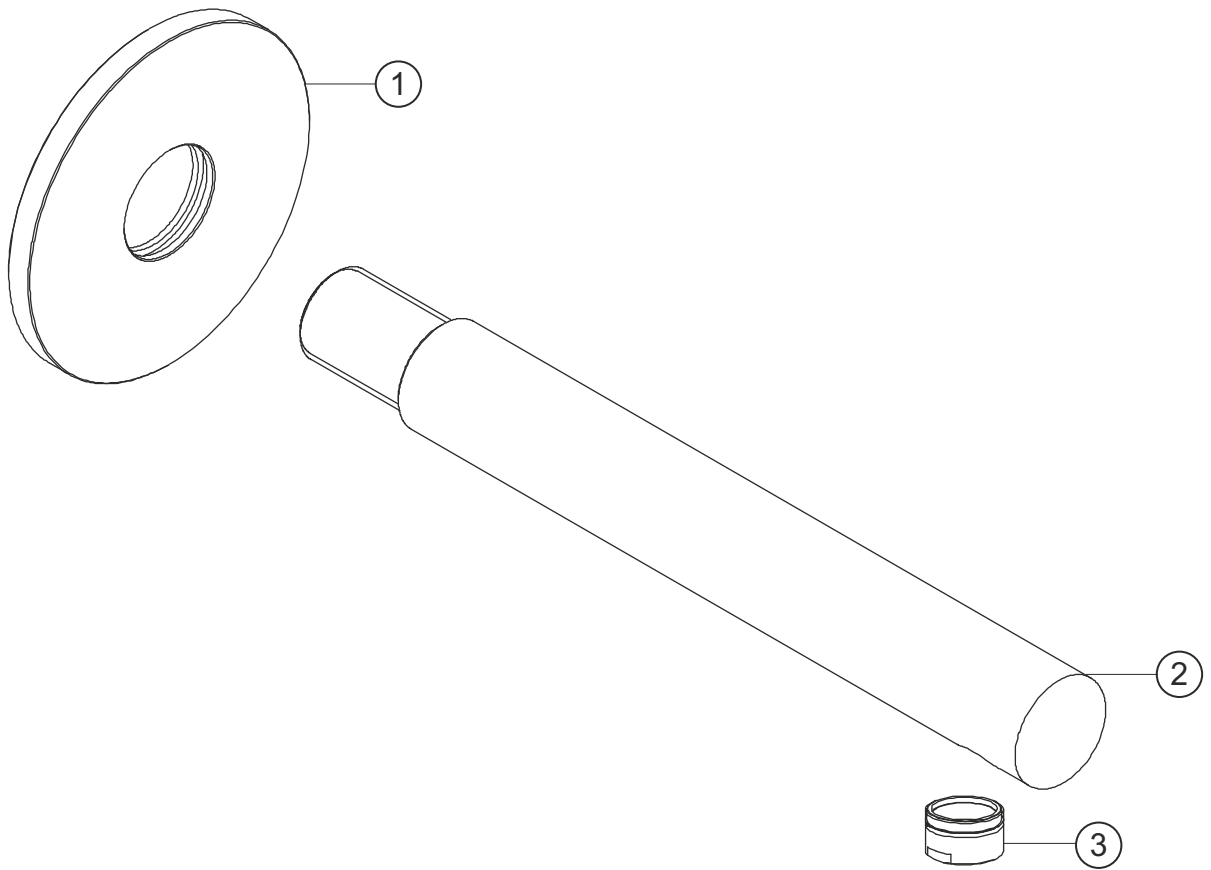

DESIGN iX PVD

Wand-Auslauf 210 mm

Copper Steel

21.142000.1.39

herzbach

DESIGN iX PVD

Wand-Auslauf 210 mm

Copper Steel

21.142000.1.39

Ersatzteilliste

Pos.	Beschreibung	Art.-Nr.	Preisgruppe	VE
1	Rosette Auslauf	80.459900.3.39	13	1
2	Auslauf 210 mm	80.468000.2.39	14	1
3	Perlator	80.101424.2.39	8	1

herzbach