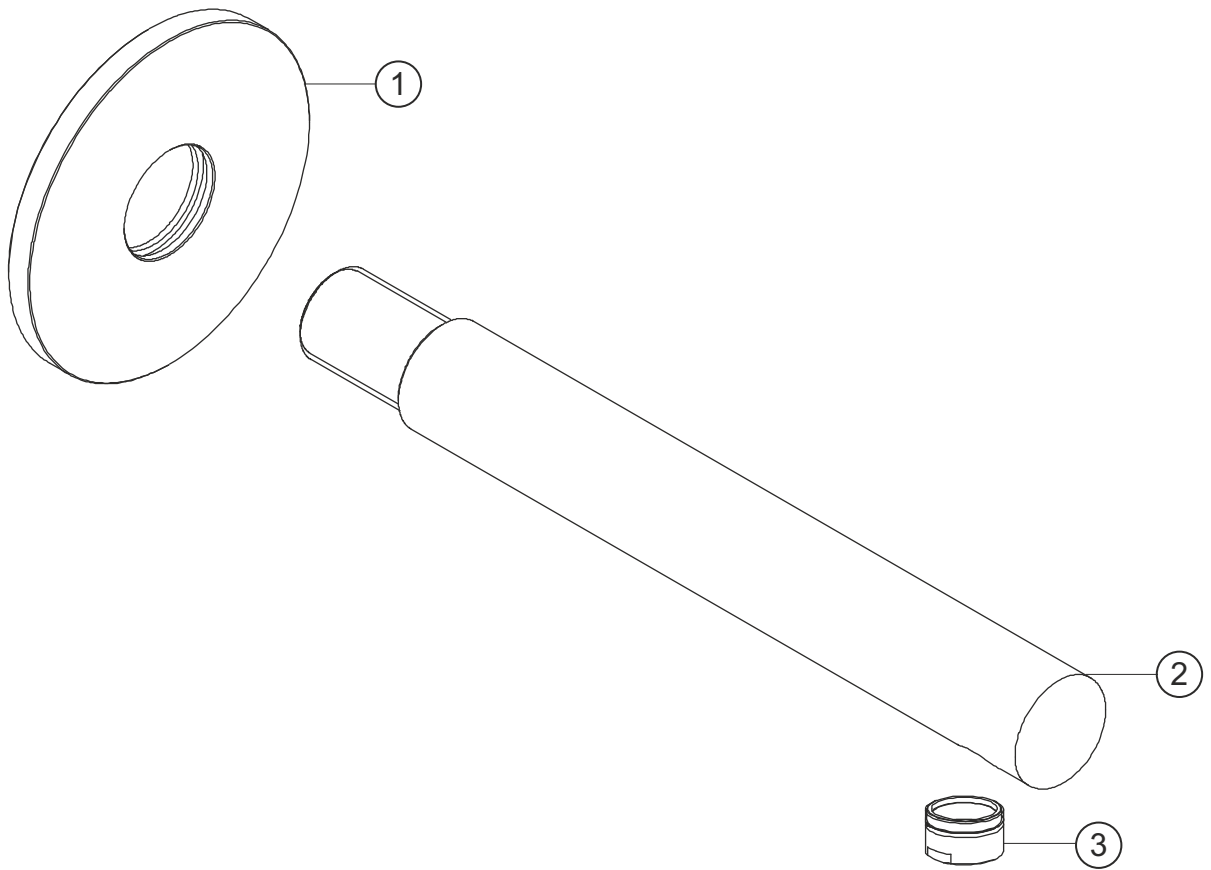

DESIGN iX PVD

Wand-Auslauf 210 mm

Black Steel

21.142000.1.40

herzbach

DESIGN iX PVD

Wand-Auslauf 210 mm

Black Steel

21.142000.1.40

Ersatzteilliste

Pos.	Beschreibung	Art.-Nr.	Preisgruppe	VE
1	Rosette Auslauf	80.459900.3.40	13	1
2	Auslauf 210 mm	80.468000.2.40	14	1
3	Perlator	80.101424.2.40	8	1

herzbach