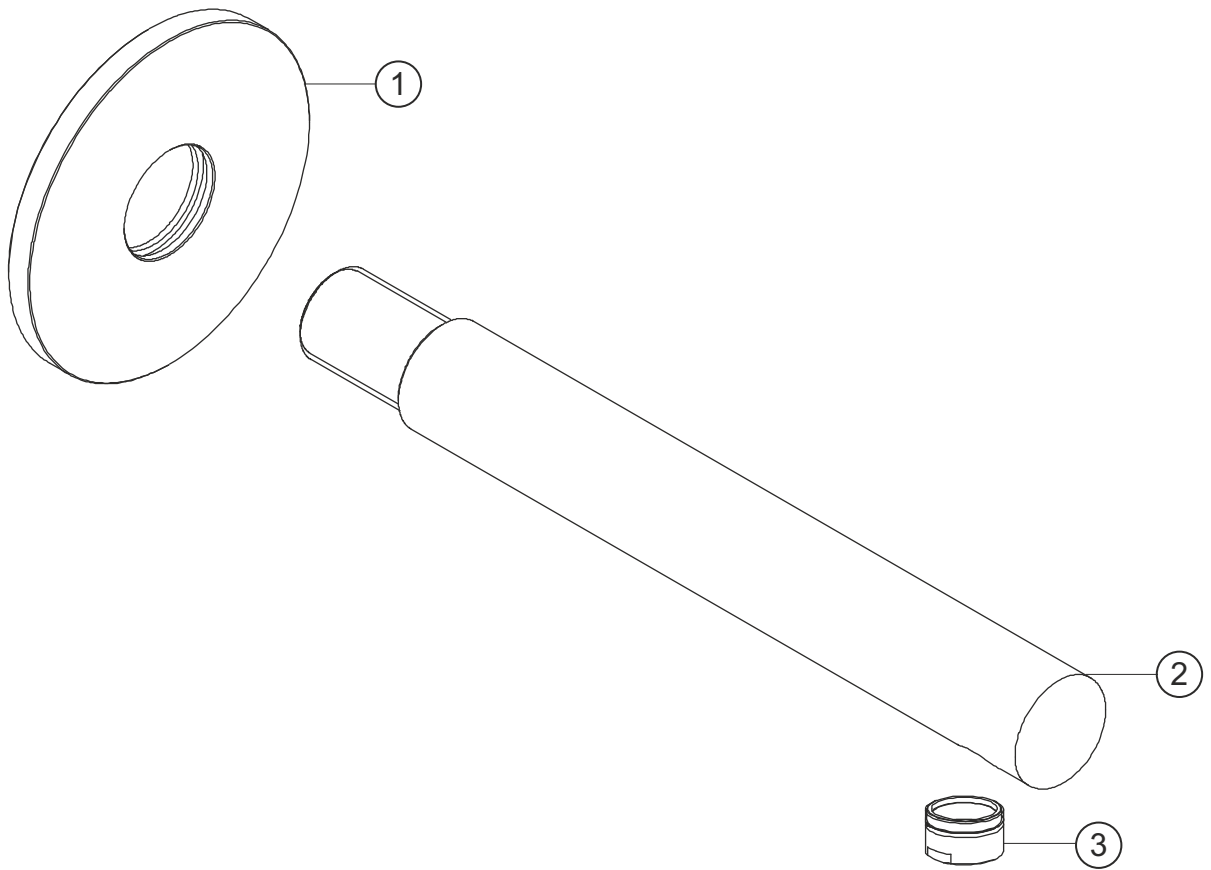

DESIGN iX PVD

Wand-Auslauf 210 mm

Brass Steel

21.142000.1.41

herzbach

DESIGN iX PVD

Wand-Auslauf 210 mm

Brass Steel

21.142000.1.41

Ersatzteilliste

Pos.	Beschreibung	Art.-Nr.	Preisgruppe	VE
1	Rosette Auslauf	80.459900.3.41	13	1
2	Auslauf 210 mm	80.468000.2.41	14	1
3	Perlator	80.101424.2.41	8	1

herzbach