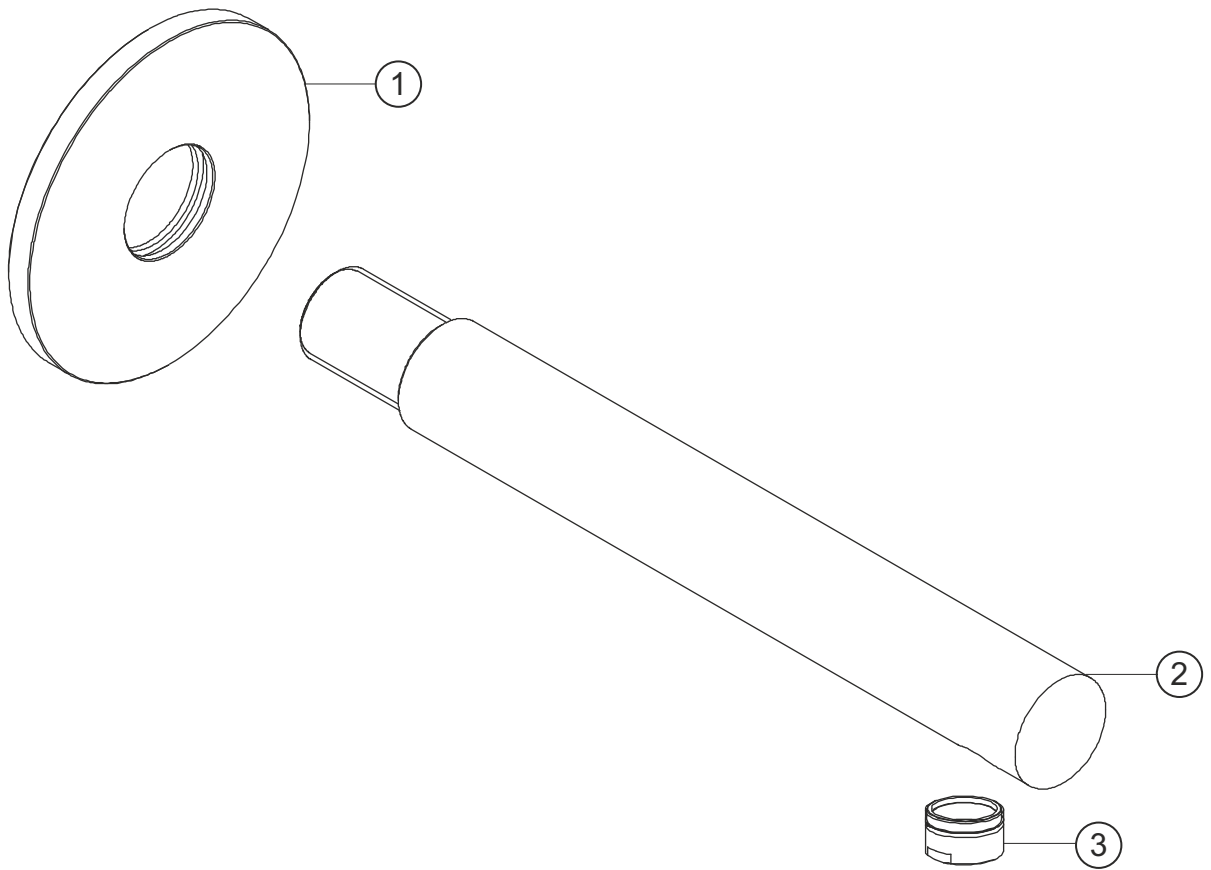

DESIGN iX PVD

Wand-Auslauf 240 mm

Copper Steel

21.142000.2.39

herzbach

DESIGN iX PVD

Wand-Auslauf 240 mm

Copper Steel

21.142000.2.39

Ersatzteilliste

| Pos. | Beschreibung | Art.-Nr. | Preisgruppe | VE |
|------|-----------------|----------------|-------------|----|
| 1 | Rosette Auslauf | 80.459900.3.39 | 13 | 1 |
| 2 | Auslauf 240 mm | 80.468200.2.39 | 15 | 1 |
| 3 | Perlator | 80.101424.2.39 | 8 | 1 |