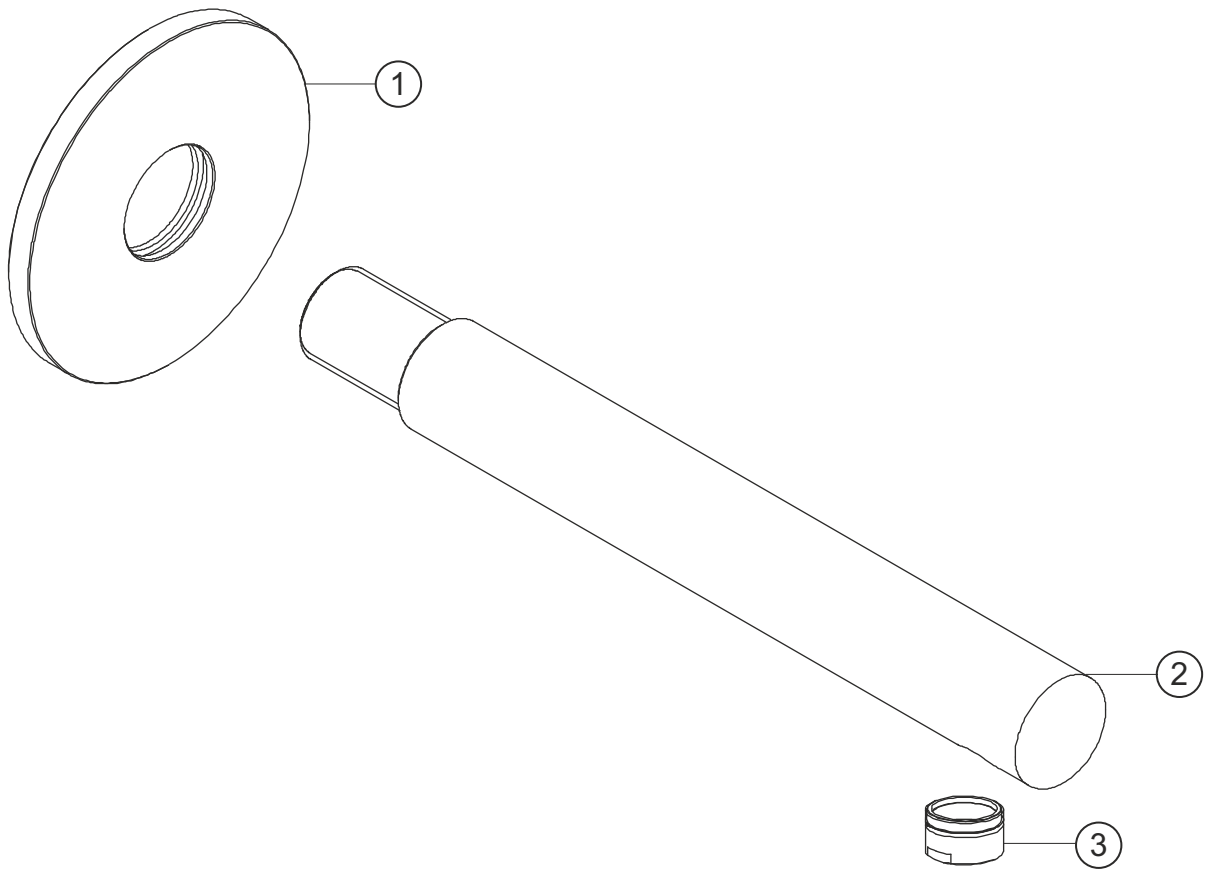

DESIGN iX PVD

Wand-Auslauf 240 mm

Black Steel

21.142000.2.40

herzbach

DESIGN iX PVD

Wand-Auslauf 240 mm

Black Steel

21.142000.2.40

Ersatzteilliste

Pos.	Beschreibung	Art.-Nr.	Preisgruppe	VE
1	Rosette Auslauf	80.459900.3.40	13	1
2	Auslauf 240 mm	80.468200.2.40	15	1
3	Perlator	80.101424.2.40	8	1

herzbach