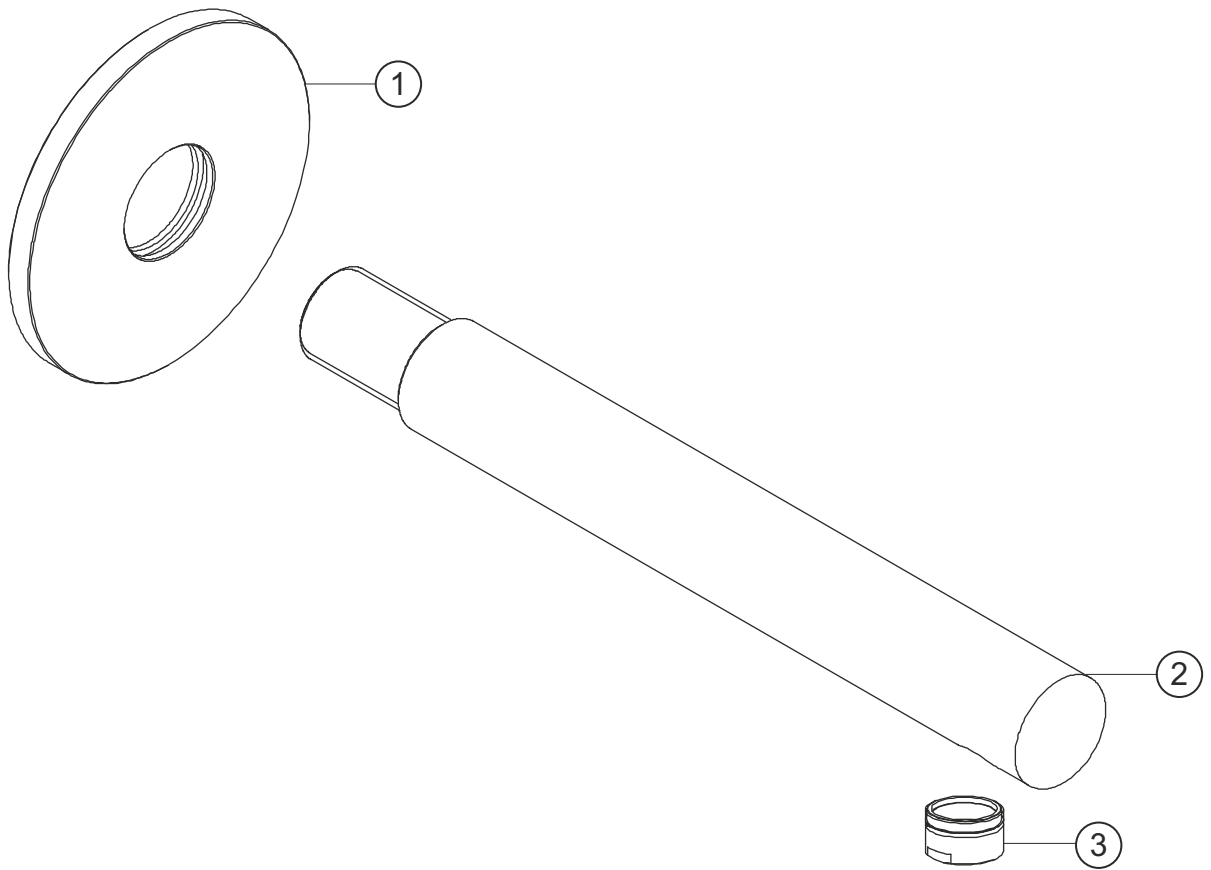

DESIGN iX PVD

Wand-Auslauf 240 mm

Brass Steel

21.142000.2.41

herzbach

DESIGN iX PVD

Wand-Auslauf 240 mm

Brass Steel

21.142000.2.41

Ersatzteilliste

Pos.	Beschreibung	Art.-Nr.	Preisgruppe	VE
1	Rosette Auslauf	80.459900.3.41	13	1
2	Auslauf 240 mm	80.468200.2.41	15	1
3	Perlator	80.101424.2.41	8	1

herzbach