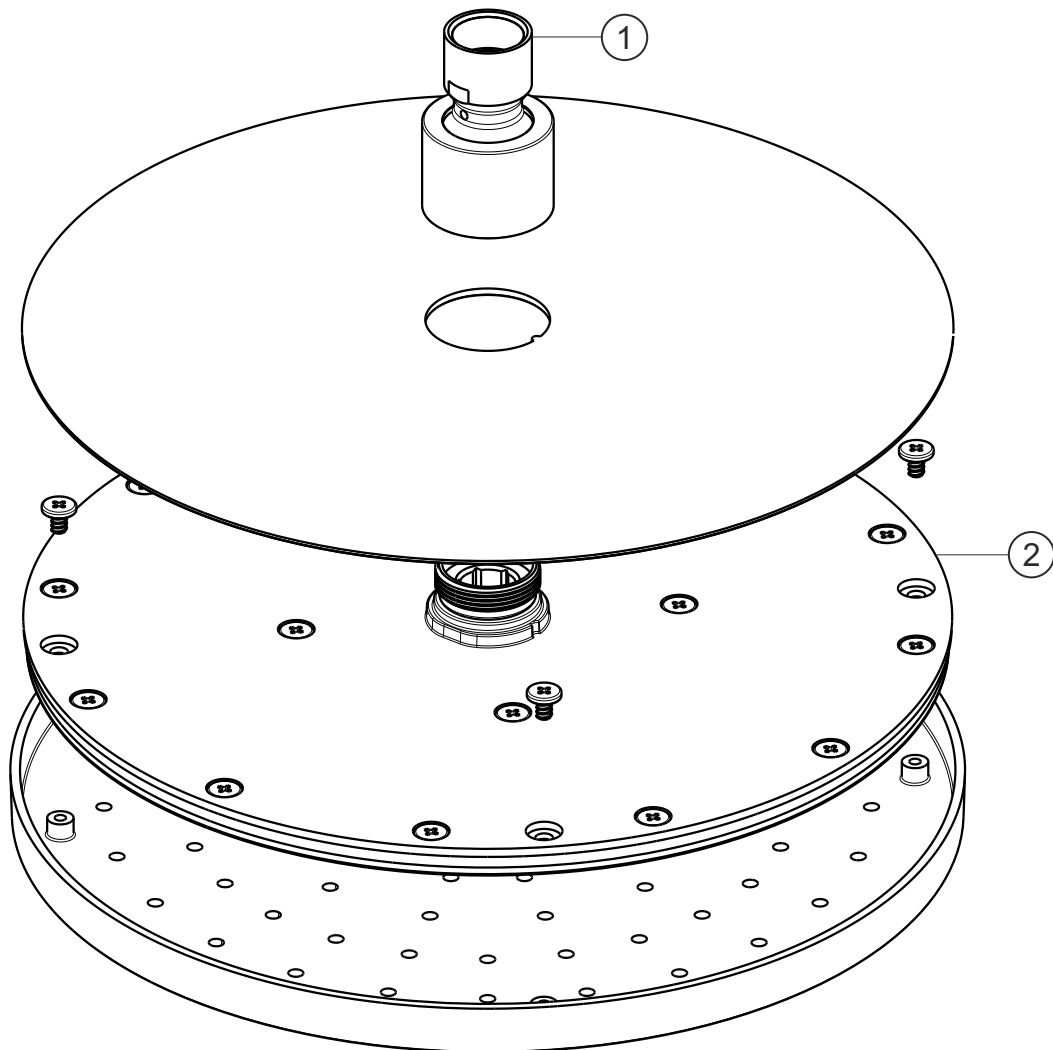

DESIGN iX PVD
Regenbrause 200 mm
Copper Steel
21.610200.1.39

herzbach

DESIGN iX PVD
Regenbrause 200 mm
Copper Steel
21.610200.1.39

Ersatzteilliste

Pos.	Beschreibung	Art.-Nr.	Preisgruppe	VE
1	Anschluss mit Kugelgelenk	80.099007.1.39	7	1
2	Regenkartusche	80.055032.1.09	9	1

herzbach