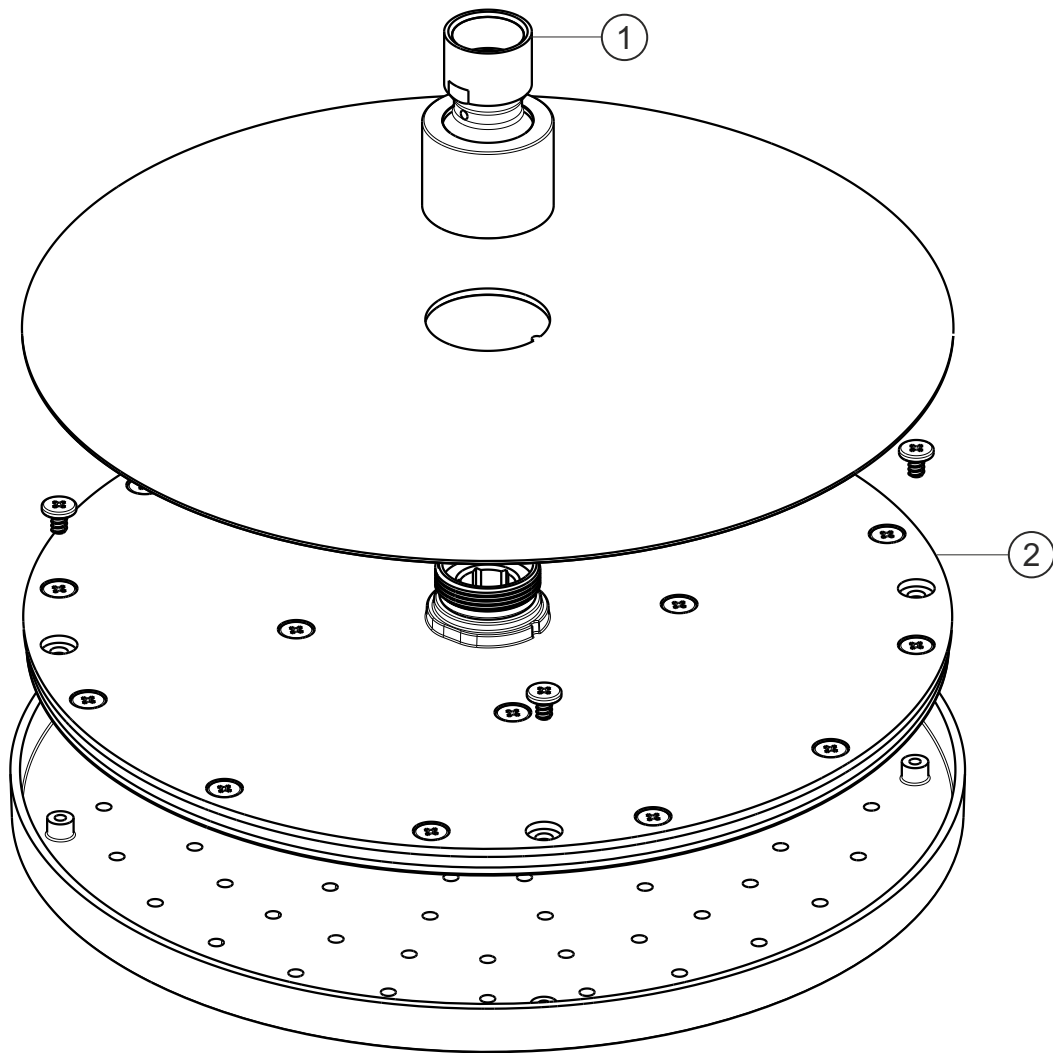

DESIGN iX PVD
Regenbrause 200 mm
Black Steel
21.610200.1.40

herzbach

DESIGN iX PVD
Regenbrause 200 mm
Black Steel
21.610200.1.40

Ersatzteilliste

Pos.	Beschreibung	Art.-Nr.	Preisgruppe	VE
1	Anschluss mit Kugelgelenk	80.099007.1.40	7	1
2	Regenkartusche	80.055032.1.09	9	1

herzbach