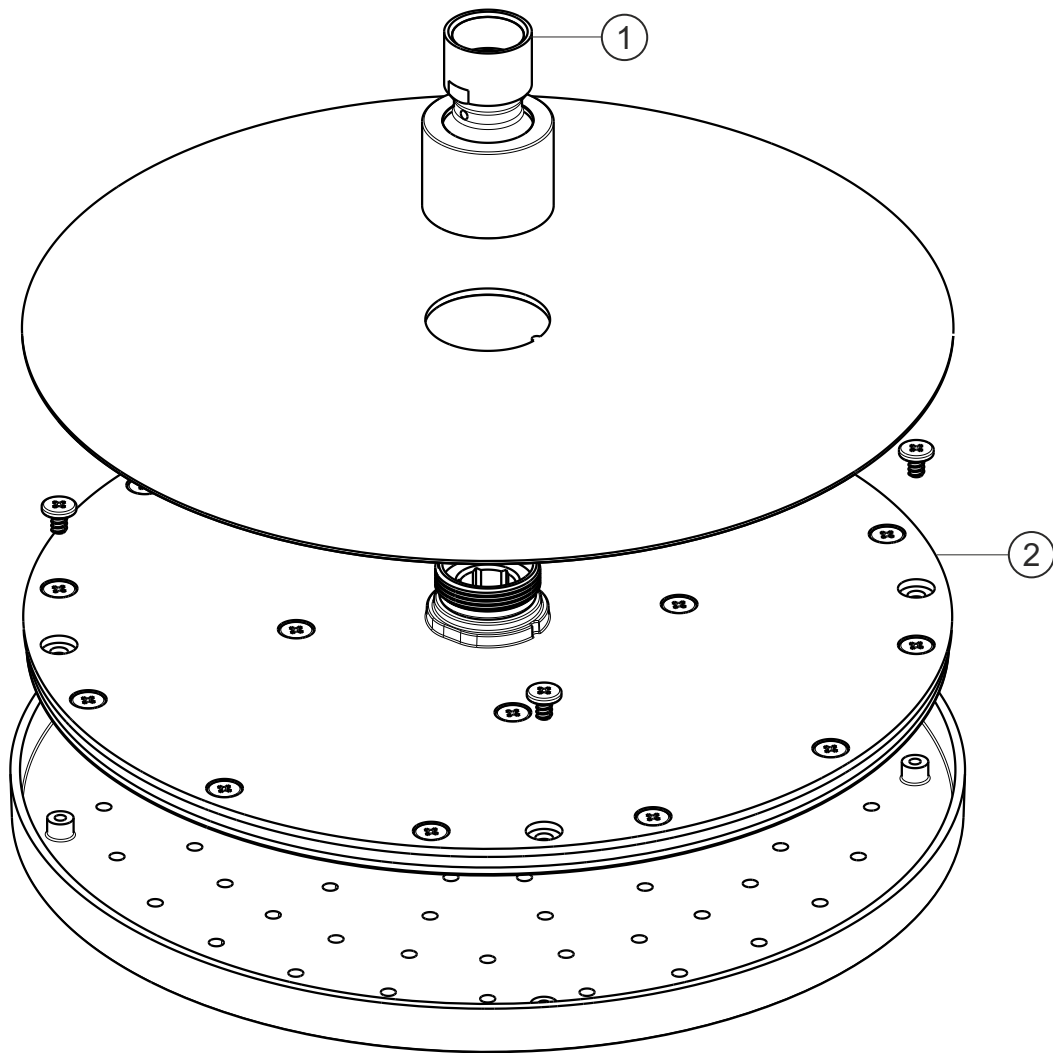

**DESIGN iX PVD**  
Regenbrause 200 mm  
Brass Steel  
21.610200.1.41

**herzbach**

**DESIGN iX PVD**  
Regenbrause 200 mm  
Brass Steel  
21.610200.1.41

### Ersatzteilliste

Pos.	Beschreibung	Art.-Nr.	Preisgruppe	VE
1	Anschluss mit Kugelgelenk	80.099007.1.41	7	1
2	Regenkartusche	80.055032.1.09	9	1

**herzbach**