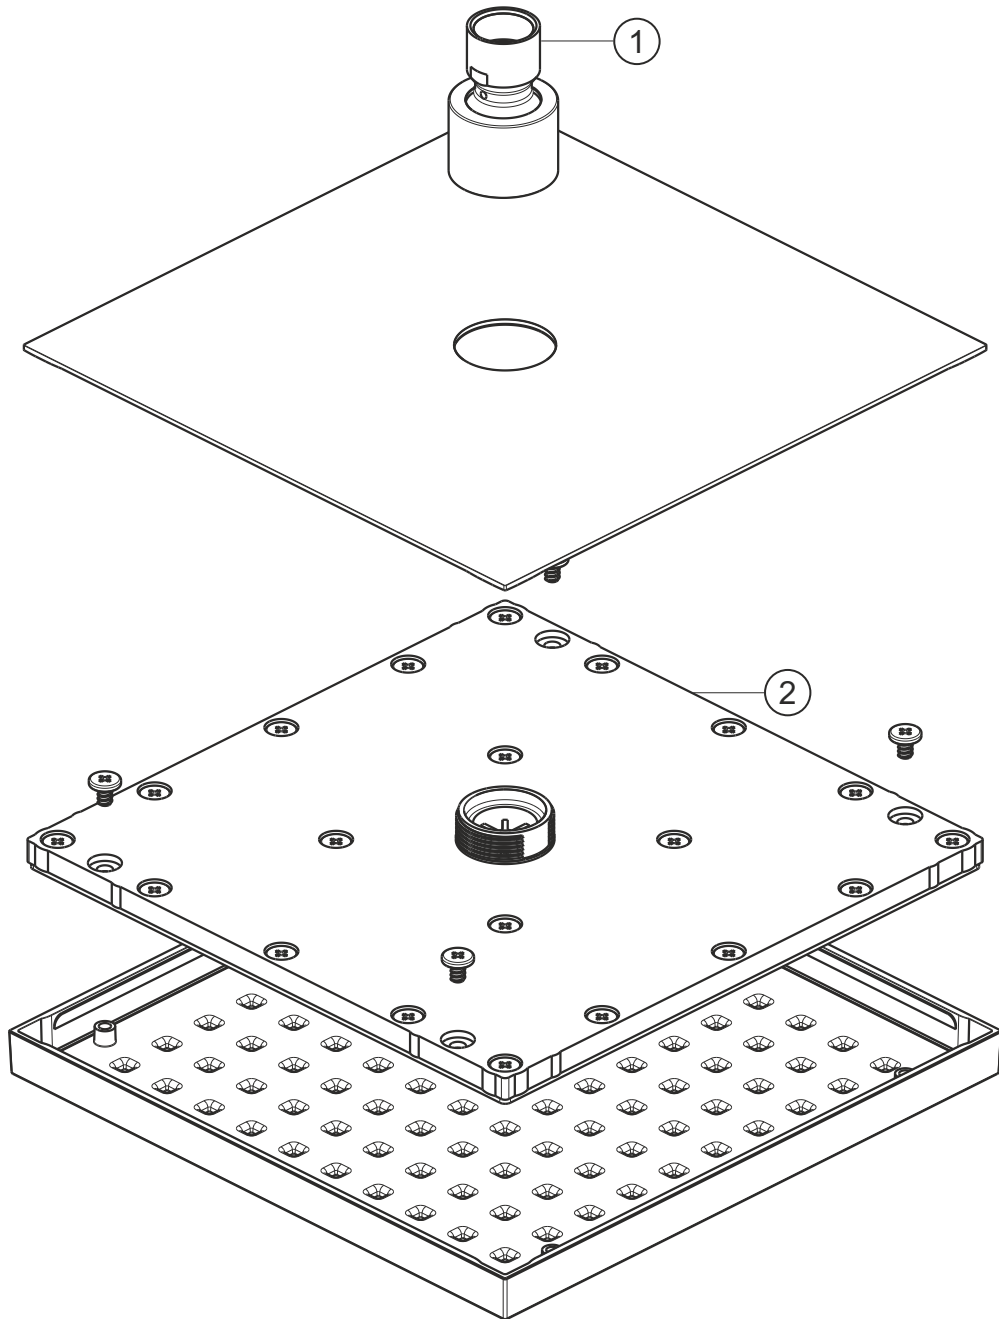

DESIGN iX PVD

Regenbrause 200 x 200 mm

Copper Steel

21.610200.2.39

herzbach

DESIGN iX PVD

Regenbrause 200 x 200 mm

Copper Steel

21.610200.2.39

Ersatzteilliste

Pos.	Beschreibung	Art.-Nr.	Preisgruppe	VE
1	Anschluss mit Kugelgelenk	80.099007.1.39	7	1
2	Regenkartusche	80.055031.1.09	11	1

herzbach