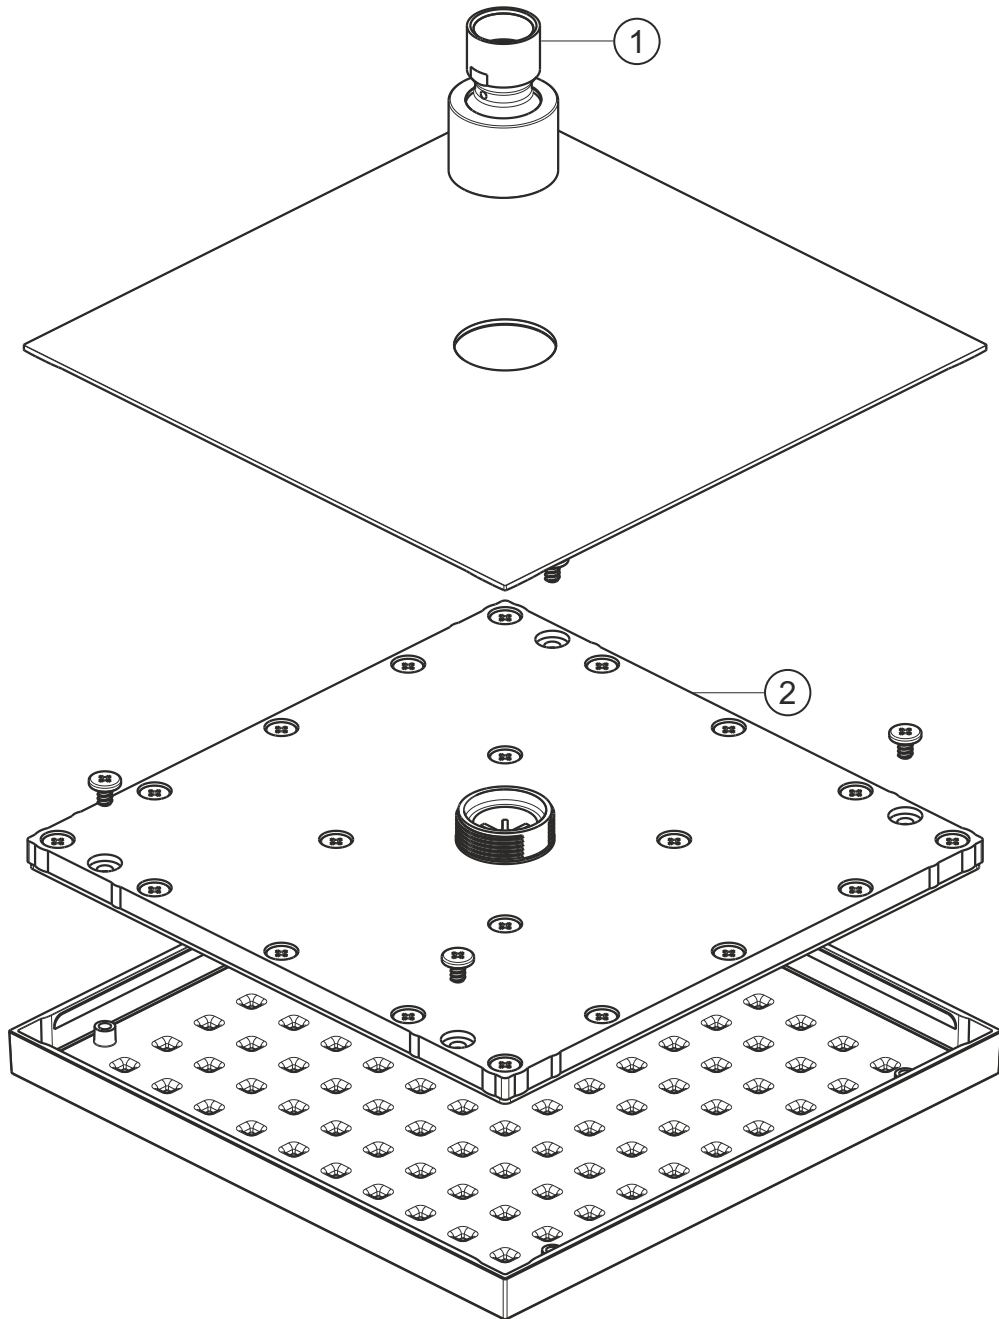

DESIGN iX PVD

Regenbrause 200 x 200 mm

Black Steel

21.610200.2.40

herzbach

DESIGN iX PVD

Regenbrause 200 x 200 mm

Black Steel

21.610200.2.40

Ersatzteilliste

Pos.	Beschreibung	Art.-Nr.	Preisgruppe	VE
1	Anschluss mit Kugelgelenk	80.099007.1.40	7	1
2	Regenkartusche	80.055031.1.09	11	1

herzbach